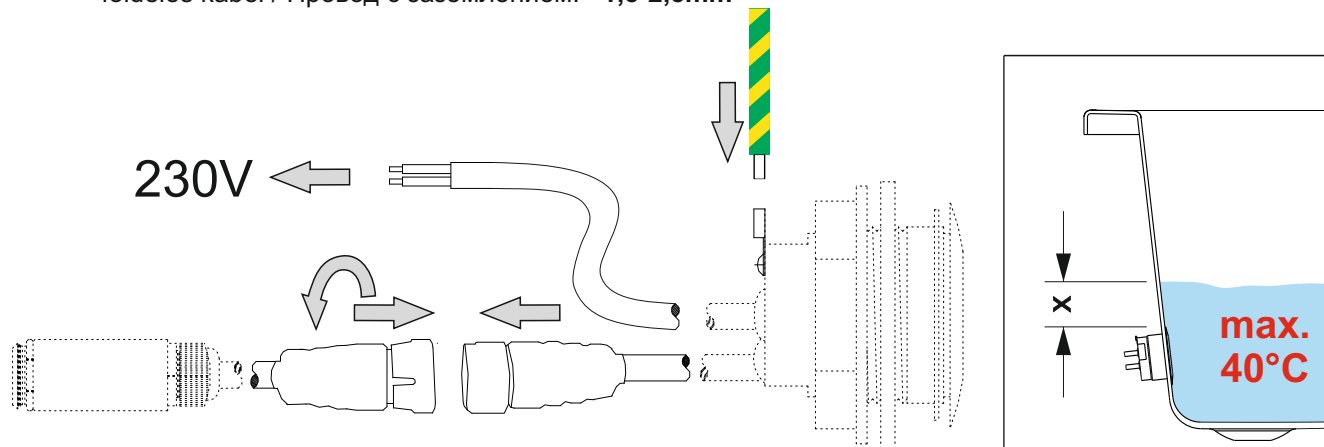

- 9**
- jistič / circuit breaker / Stroomonderbreker / Leistungsschalter / Disjoncteur / wyłącznik nadmiarowoprądowy / áramkör megszakító / Устройства защитного отключения УЗО (автомат) / : **6A char. B**
 - proudový chránič / leakage circuit breaker / lekspanning stroomonderbreker / Fehlerstromschutzschalter / disjoncteur de fuite de courant / wyłącznik różnicowoprądowy / szivárgás áramkör megszakító / Электрический предохранитель: **max. 30mA**
 - el. přívod / el. supply / Netspanningskabel / Netzkabel / Câble secteur / przewód zasilający / el. ellátás / Электрический провод: **СҮKY-O 2x1,5mm²**
 - zemní kabel / earthing cable / Aardkabel / Erdungskabel / fil de terre / przewód uziemiający / földelés kábel / Провод с заземлением: **1,5-2,5mm²**