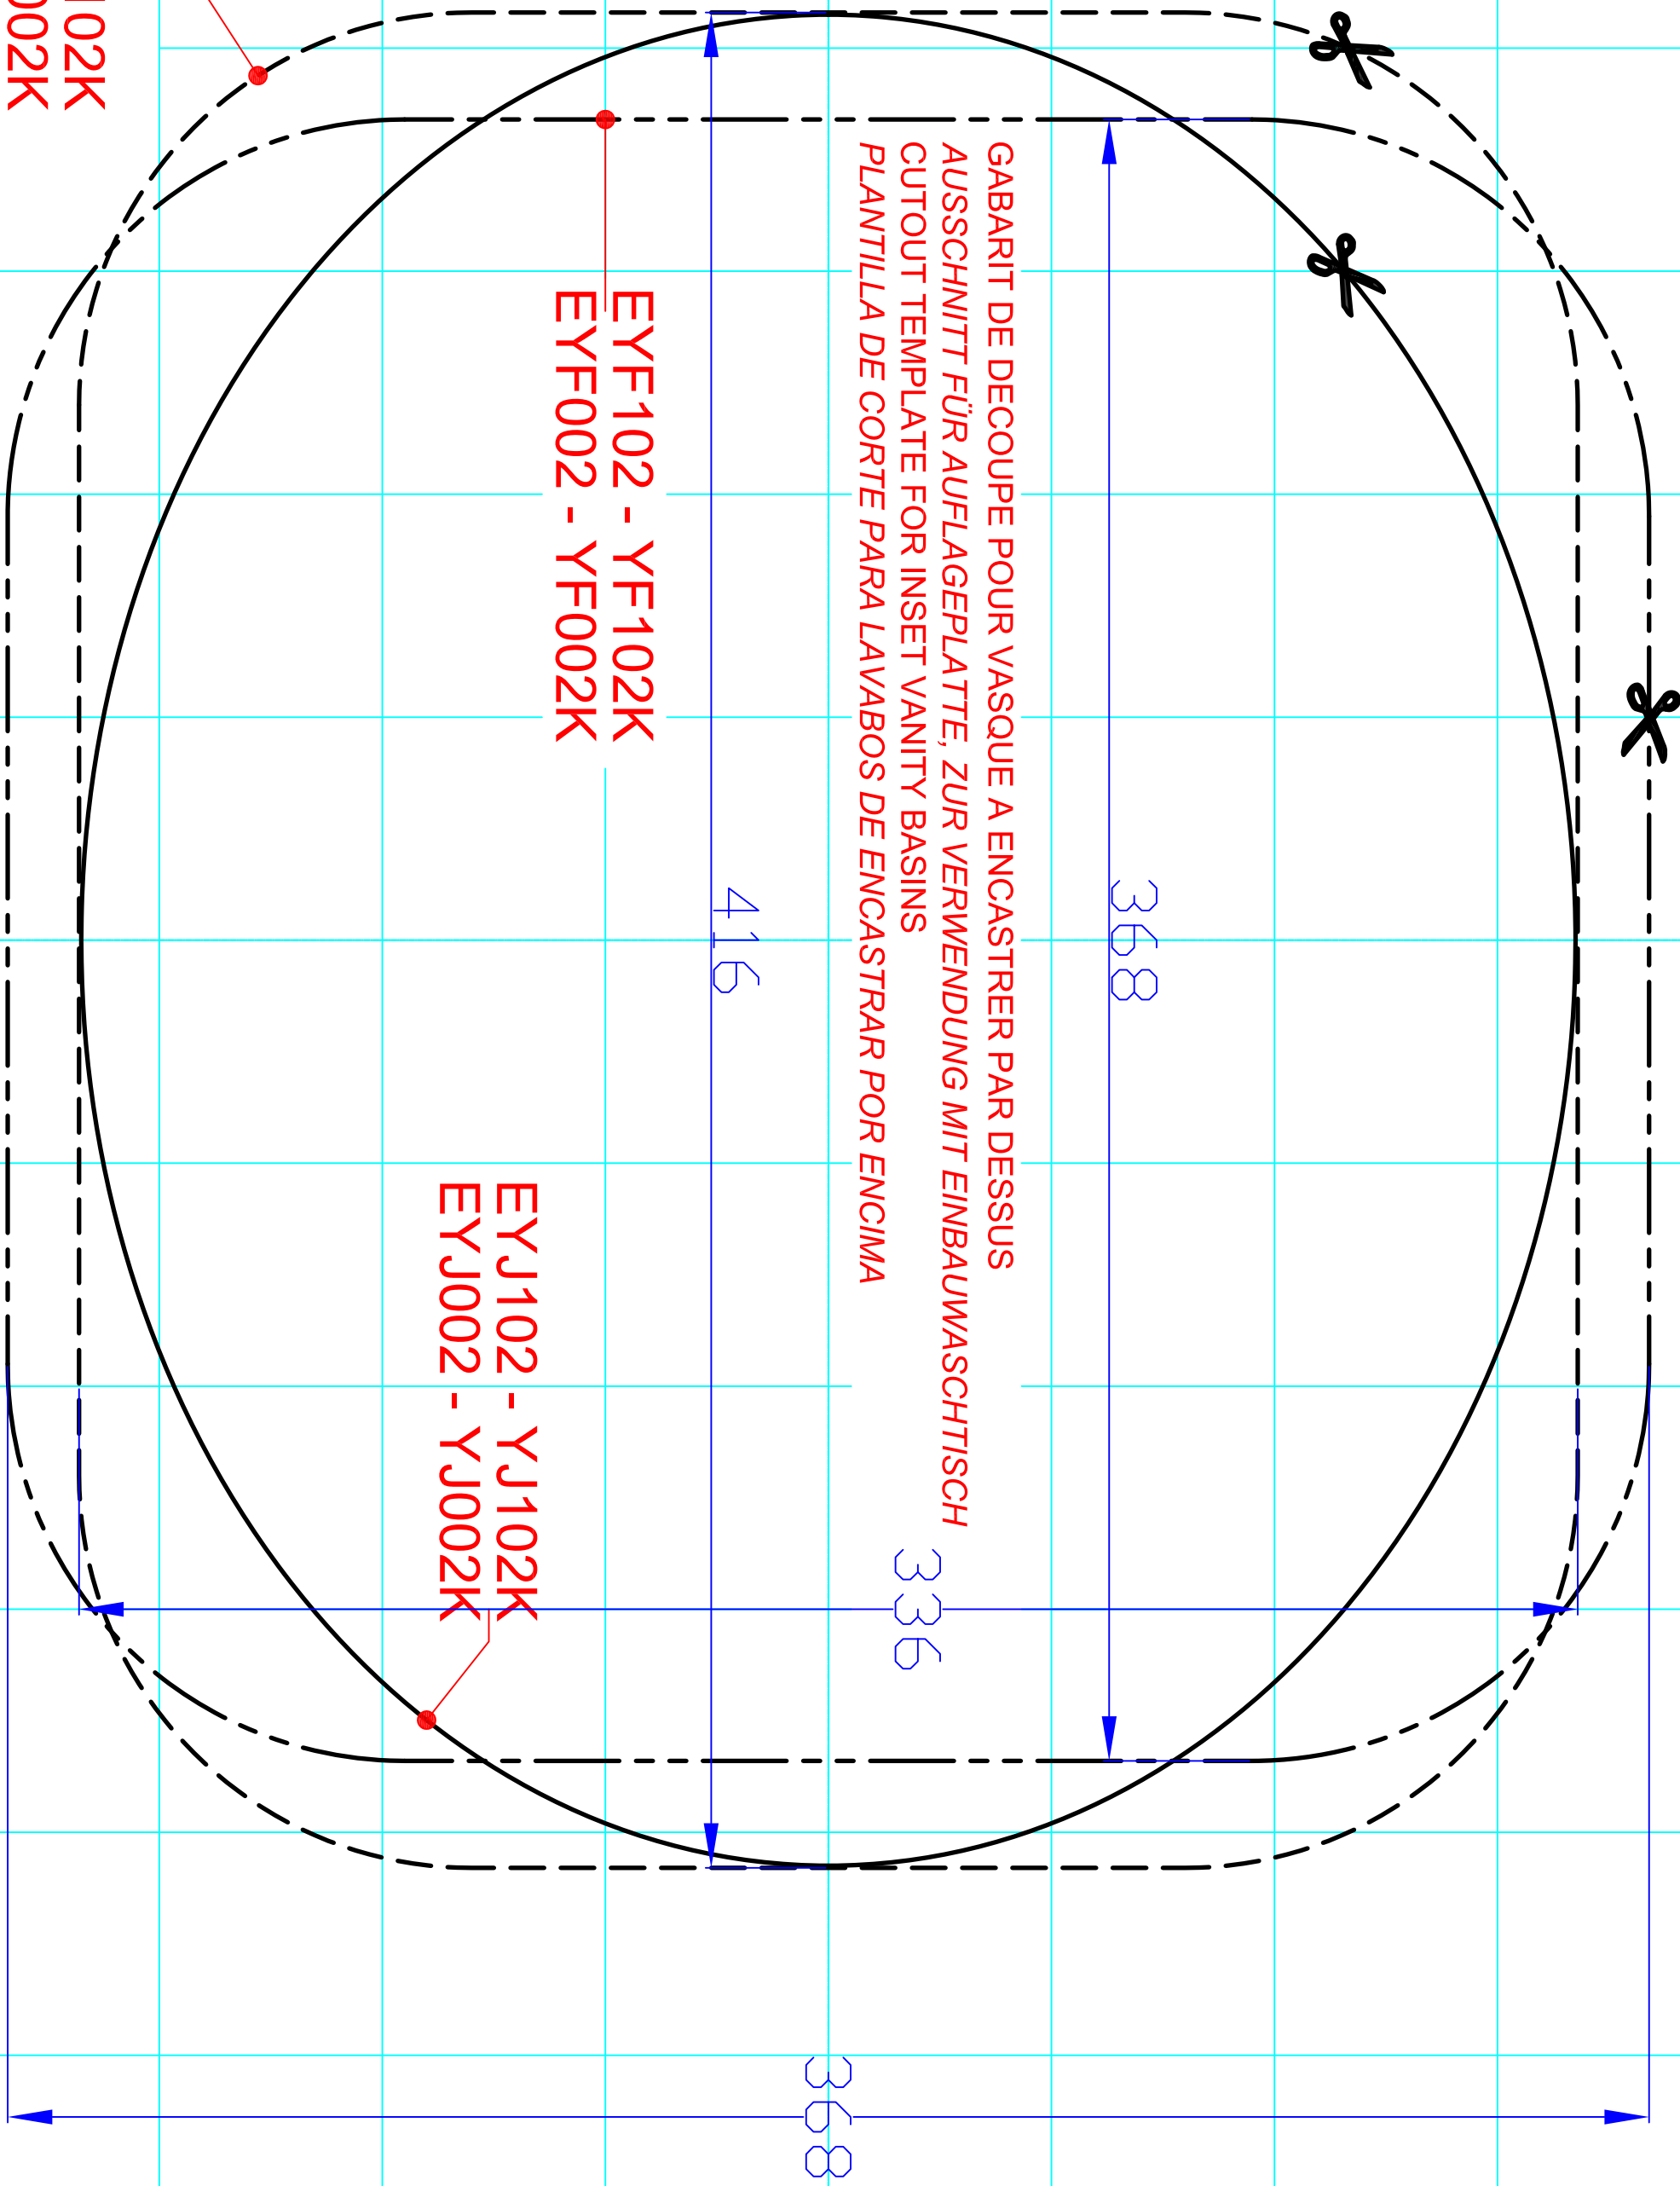

GABARIT DE DECOUPE POUR VASQUE A ENCASTRER PAR DESSUS
AUSSCHNITT FÜR AUFLAGEPLATTE, ZUR VERWENDUNG MIT EINBAUWASCHTISCH
CUTOUT TEMPLATE FOR INSET VANITY BASINS
PLANTILLA DE CORTE PARA LAVABOS DE ENCASTRAR POR ENCIMA

EYF102 - YF102K
EYF002 - YF002K

EYJ102 - YJ102K
EYJ002 - YJ002K

EYD102 - YD102K
EYD002 - YD002K