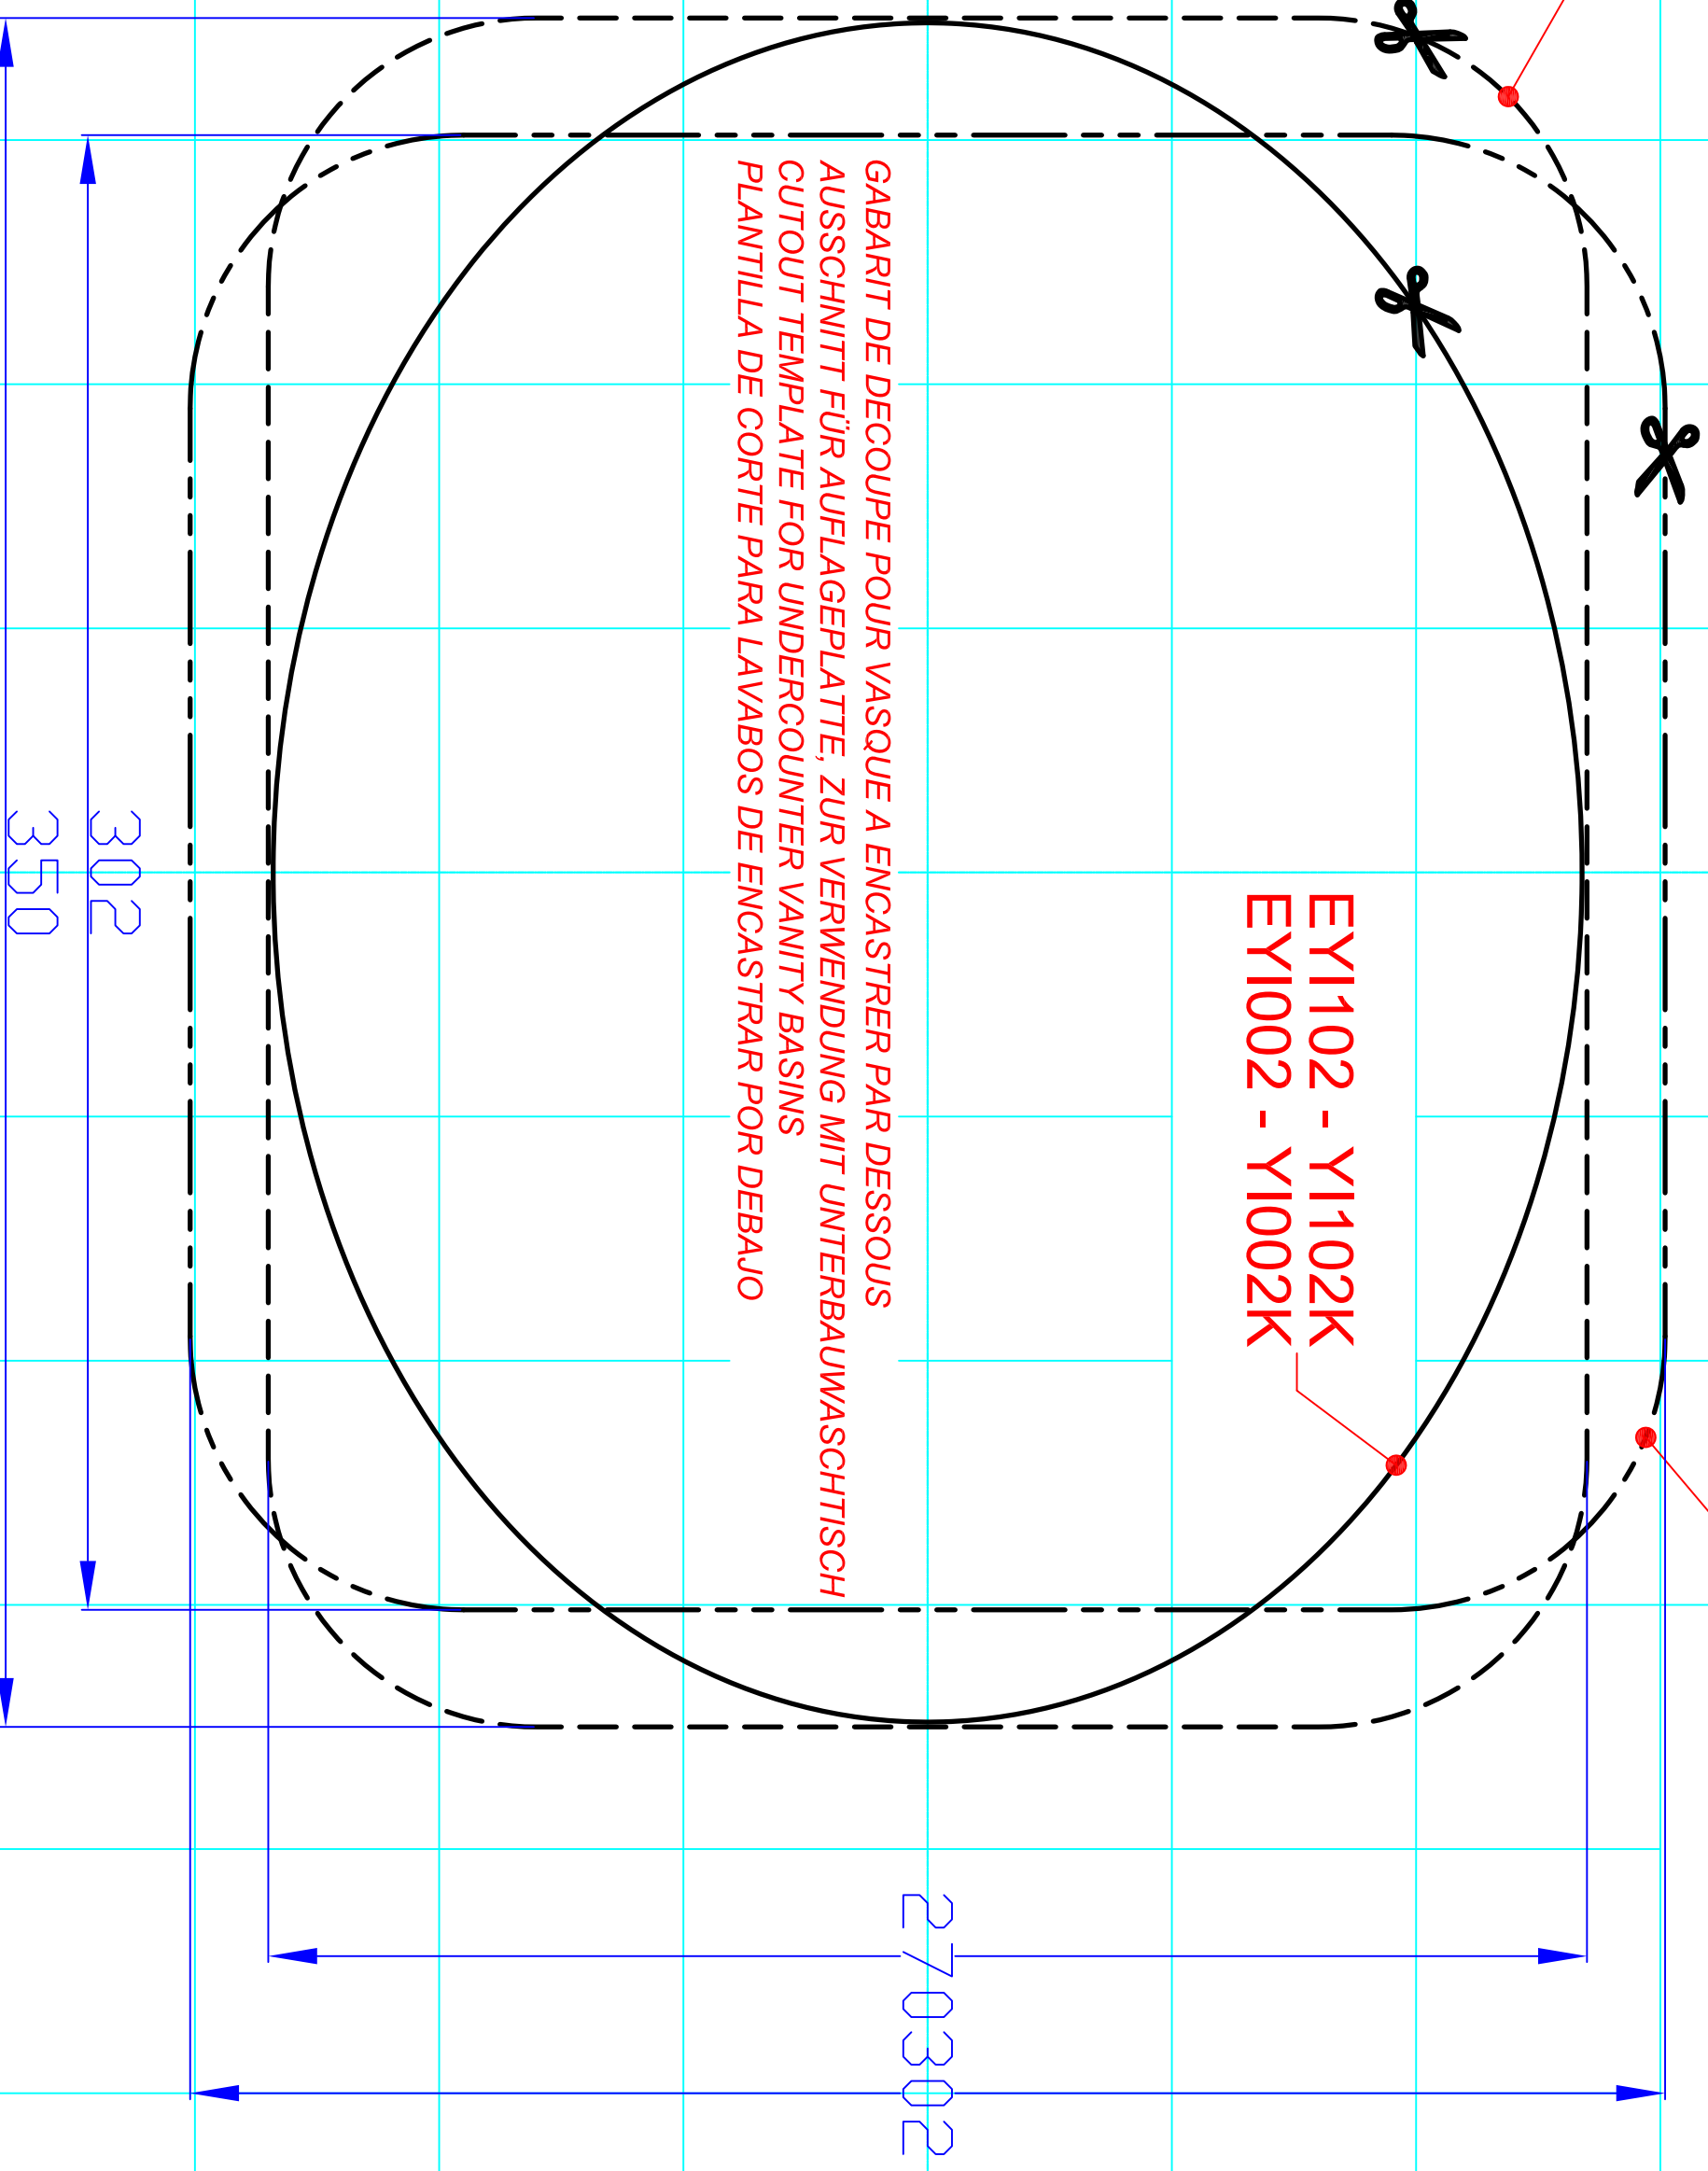

EYC102 - YC102K
EYC002 - YC002K

EYE102 - YE102K
EYE002 - YE002K

EY102 - Y1102K
EY1002 - Y1002K

GABARIT DE DECOUPE POUR VASQUE A ENCASTRER PAR DESSOUS
AUSSCHNITT FÜR AUFPLATTE, ZUR VERWENDUNG MIT UNTERBAUWASCHTISCH
CUTOUT TEMPLATE FOR UNDERCOUNTER VANITY BASINS
PLANTILLA DE CORTE PARA LAVABOS DE ENCASTRAR POR DEBAJO

GABARIT DE DECOUPE POUR VASQUE A ENCASTRER PAR DESSUS
AUSSCHNITT FÜR AUFLAGEPLATTE, ZUR VERWENDUNG MIT EINBAUWASCHTISCH
CUTOUT TEMPLATE FOR INSET VANITY BASINS
PLANTILLA DE CORTE PARA LAVABOS DE ENCASTRAR POR ENCIMA