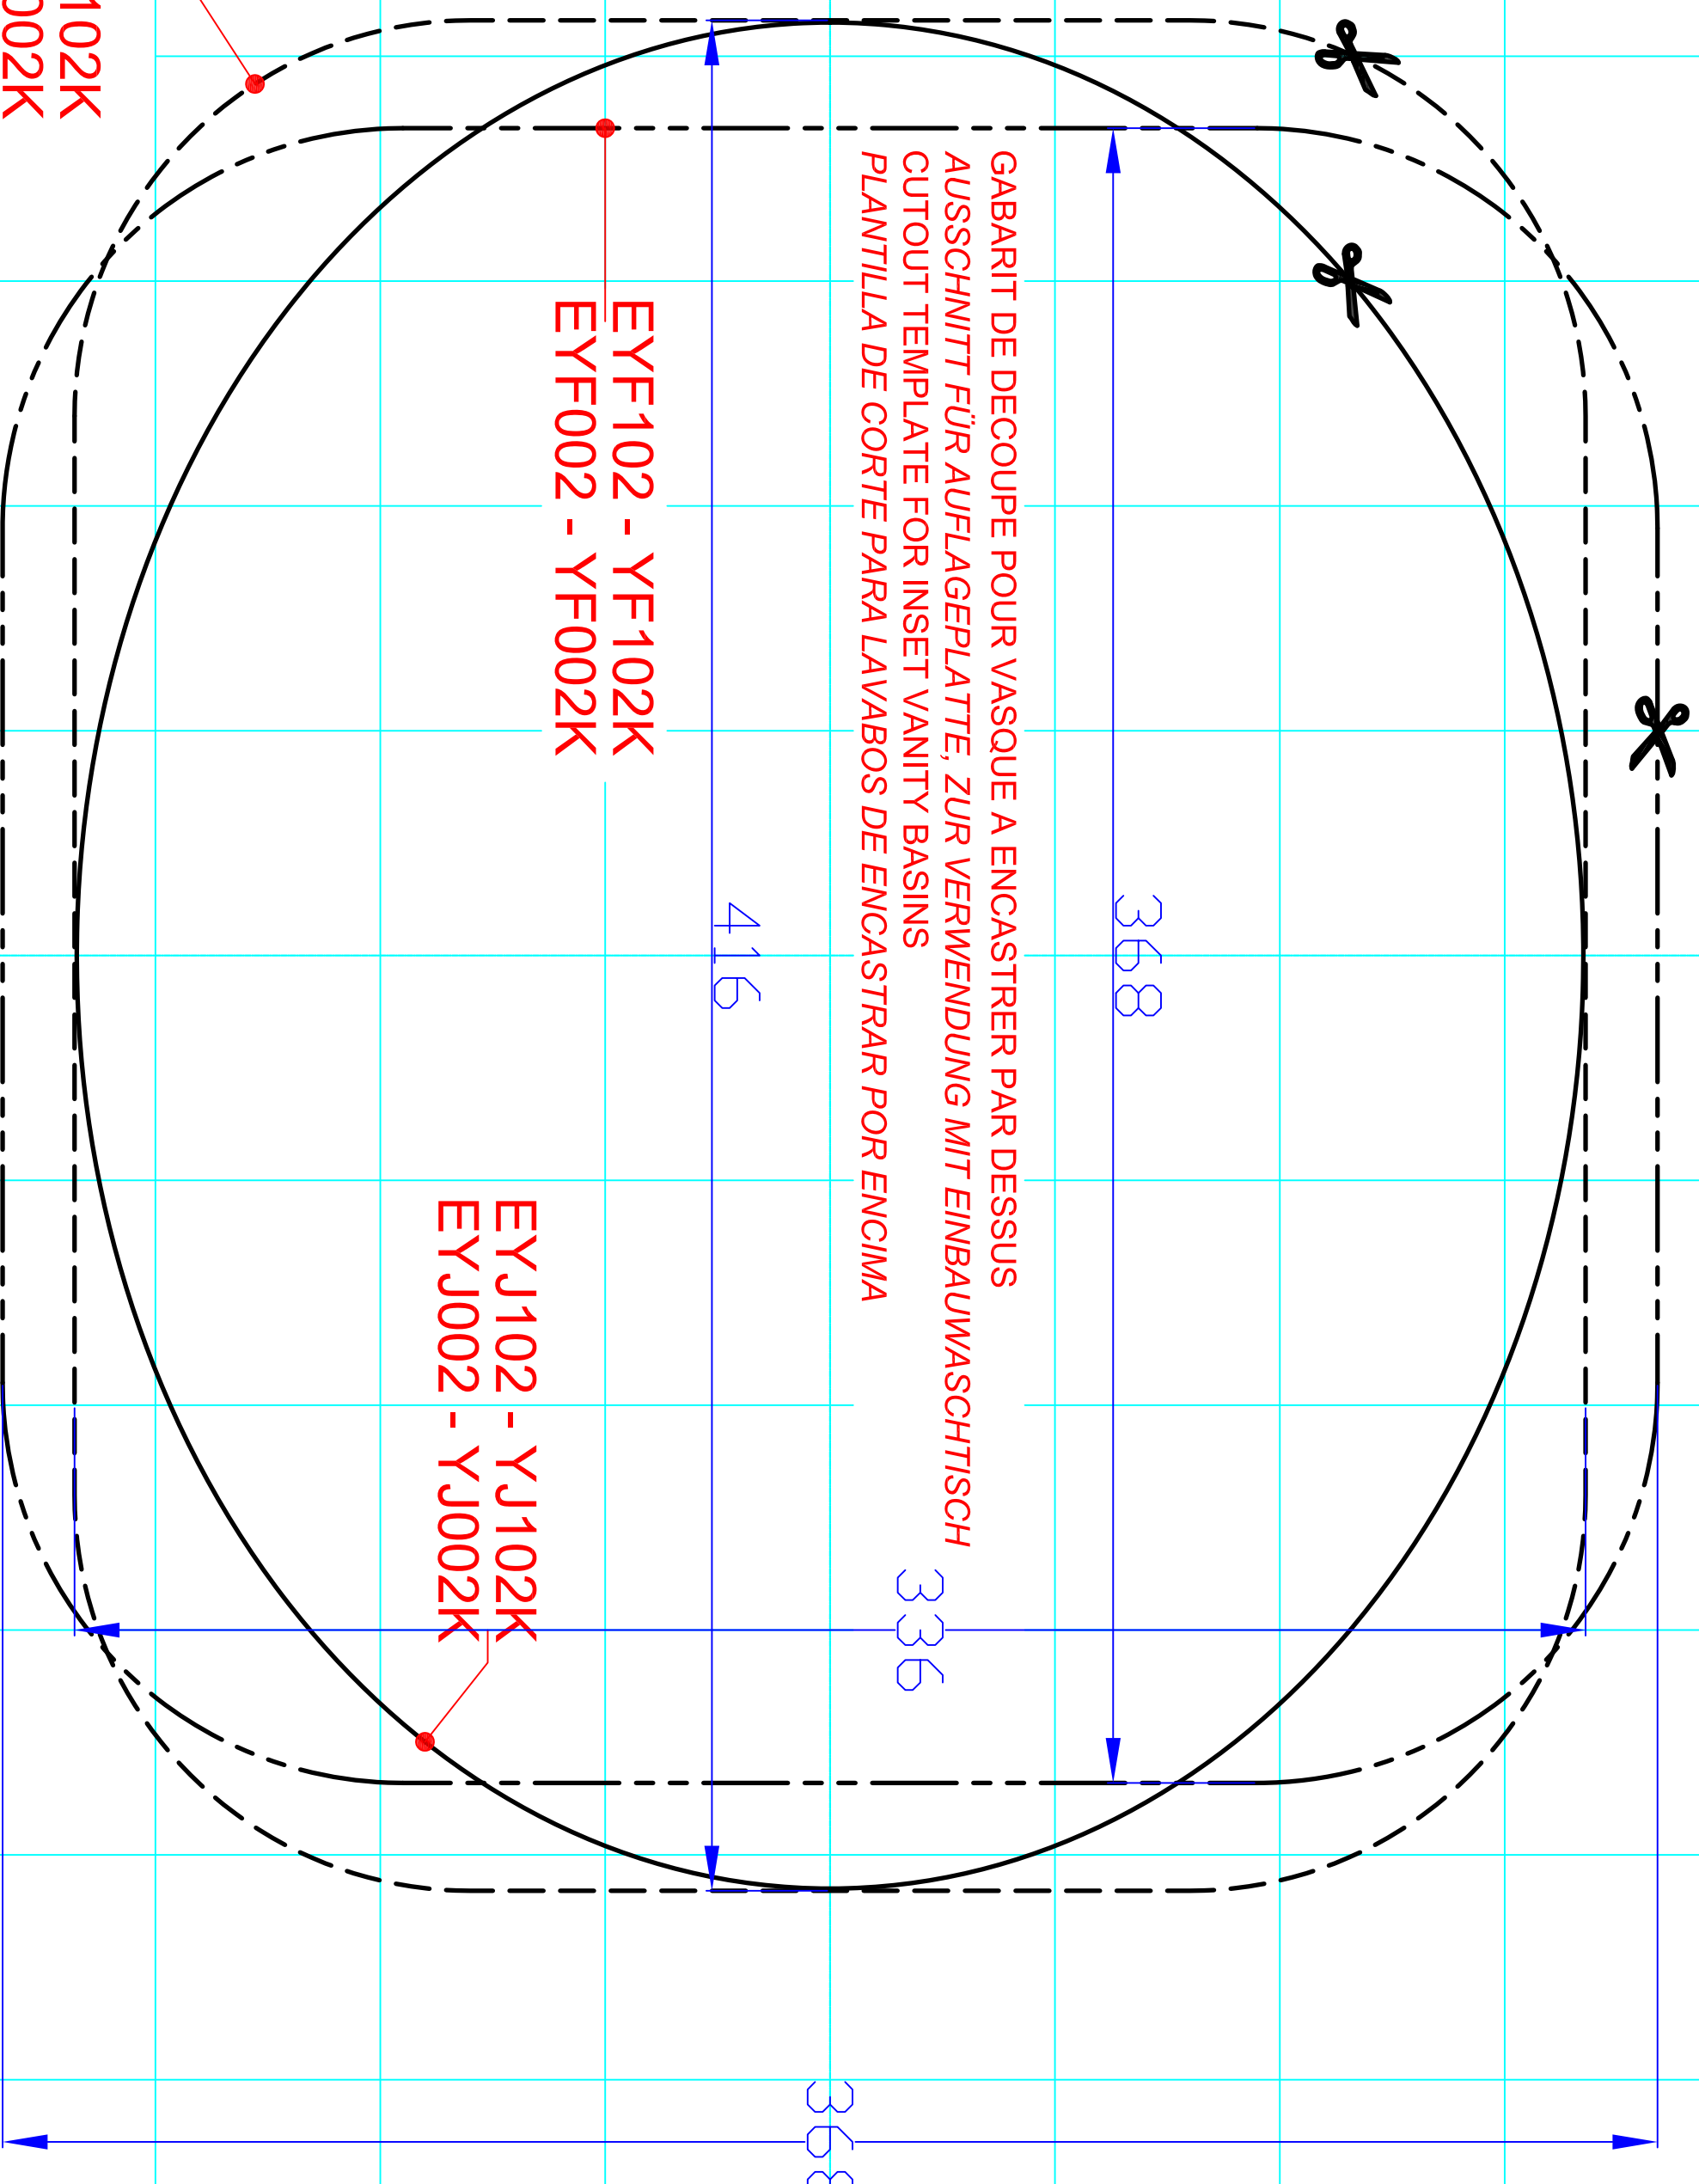

GABARIT DE DECOUPE POUR VASQUE A ENCASTRER PAR DESSUS
AUSSCHNITT FÜR AUFLAGEPLATTE, ZUR VERWENDUNG MIT EINBAUWASCHTISCH
CUTOOT TEMPLATE FOR INSET VANITY BASINS
PLANTILLA DE CORTE PARA LAVABOS DE ENCASTRAR POR ENCIMA

EYF102 - YF102K
EYF002 - YF002K

EYJ102 - YJ102K
EYJ002 - YJ002K

EYD102 - YD102K
EYD002 - YD002K