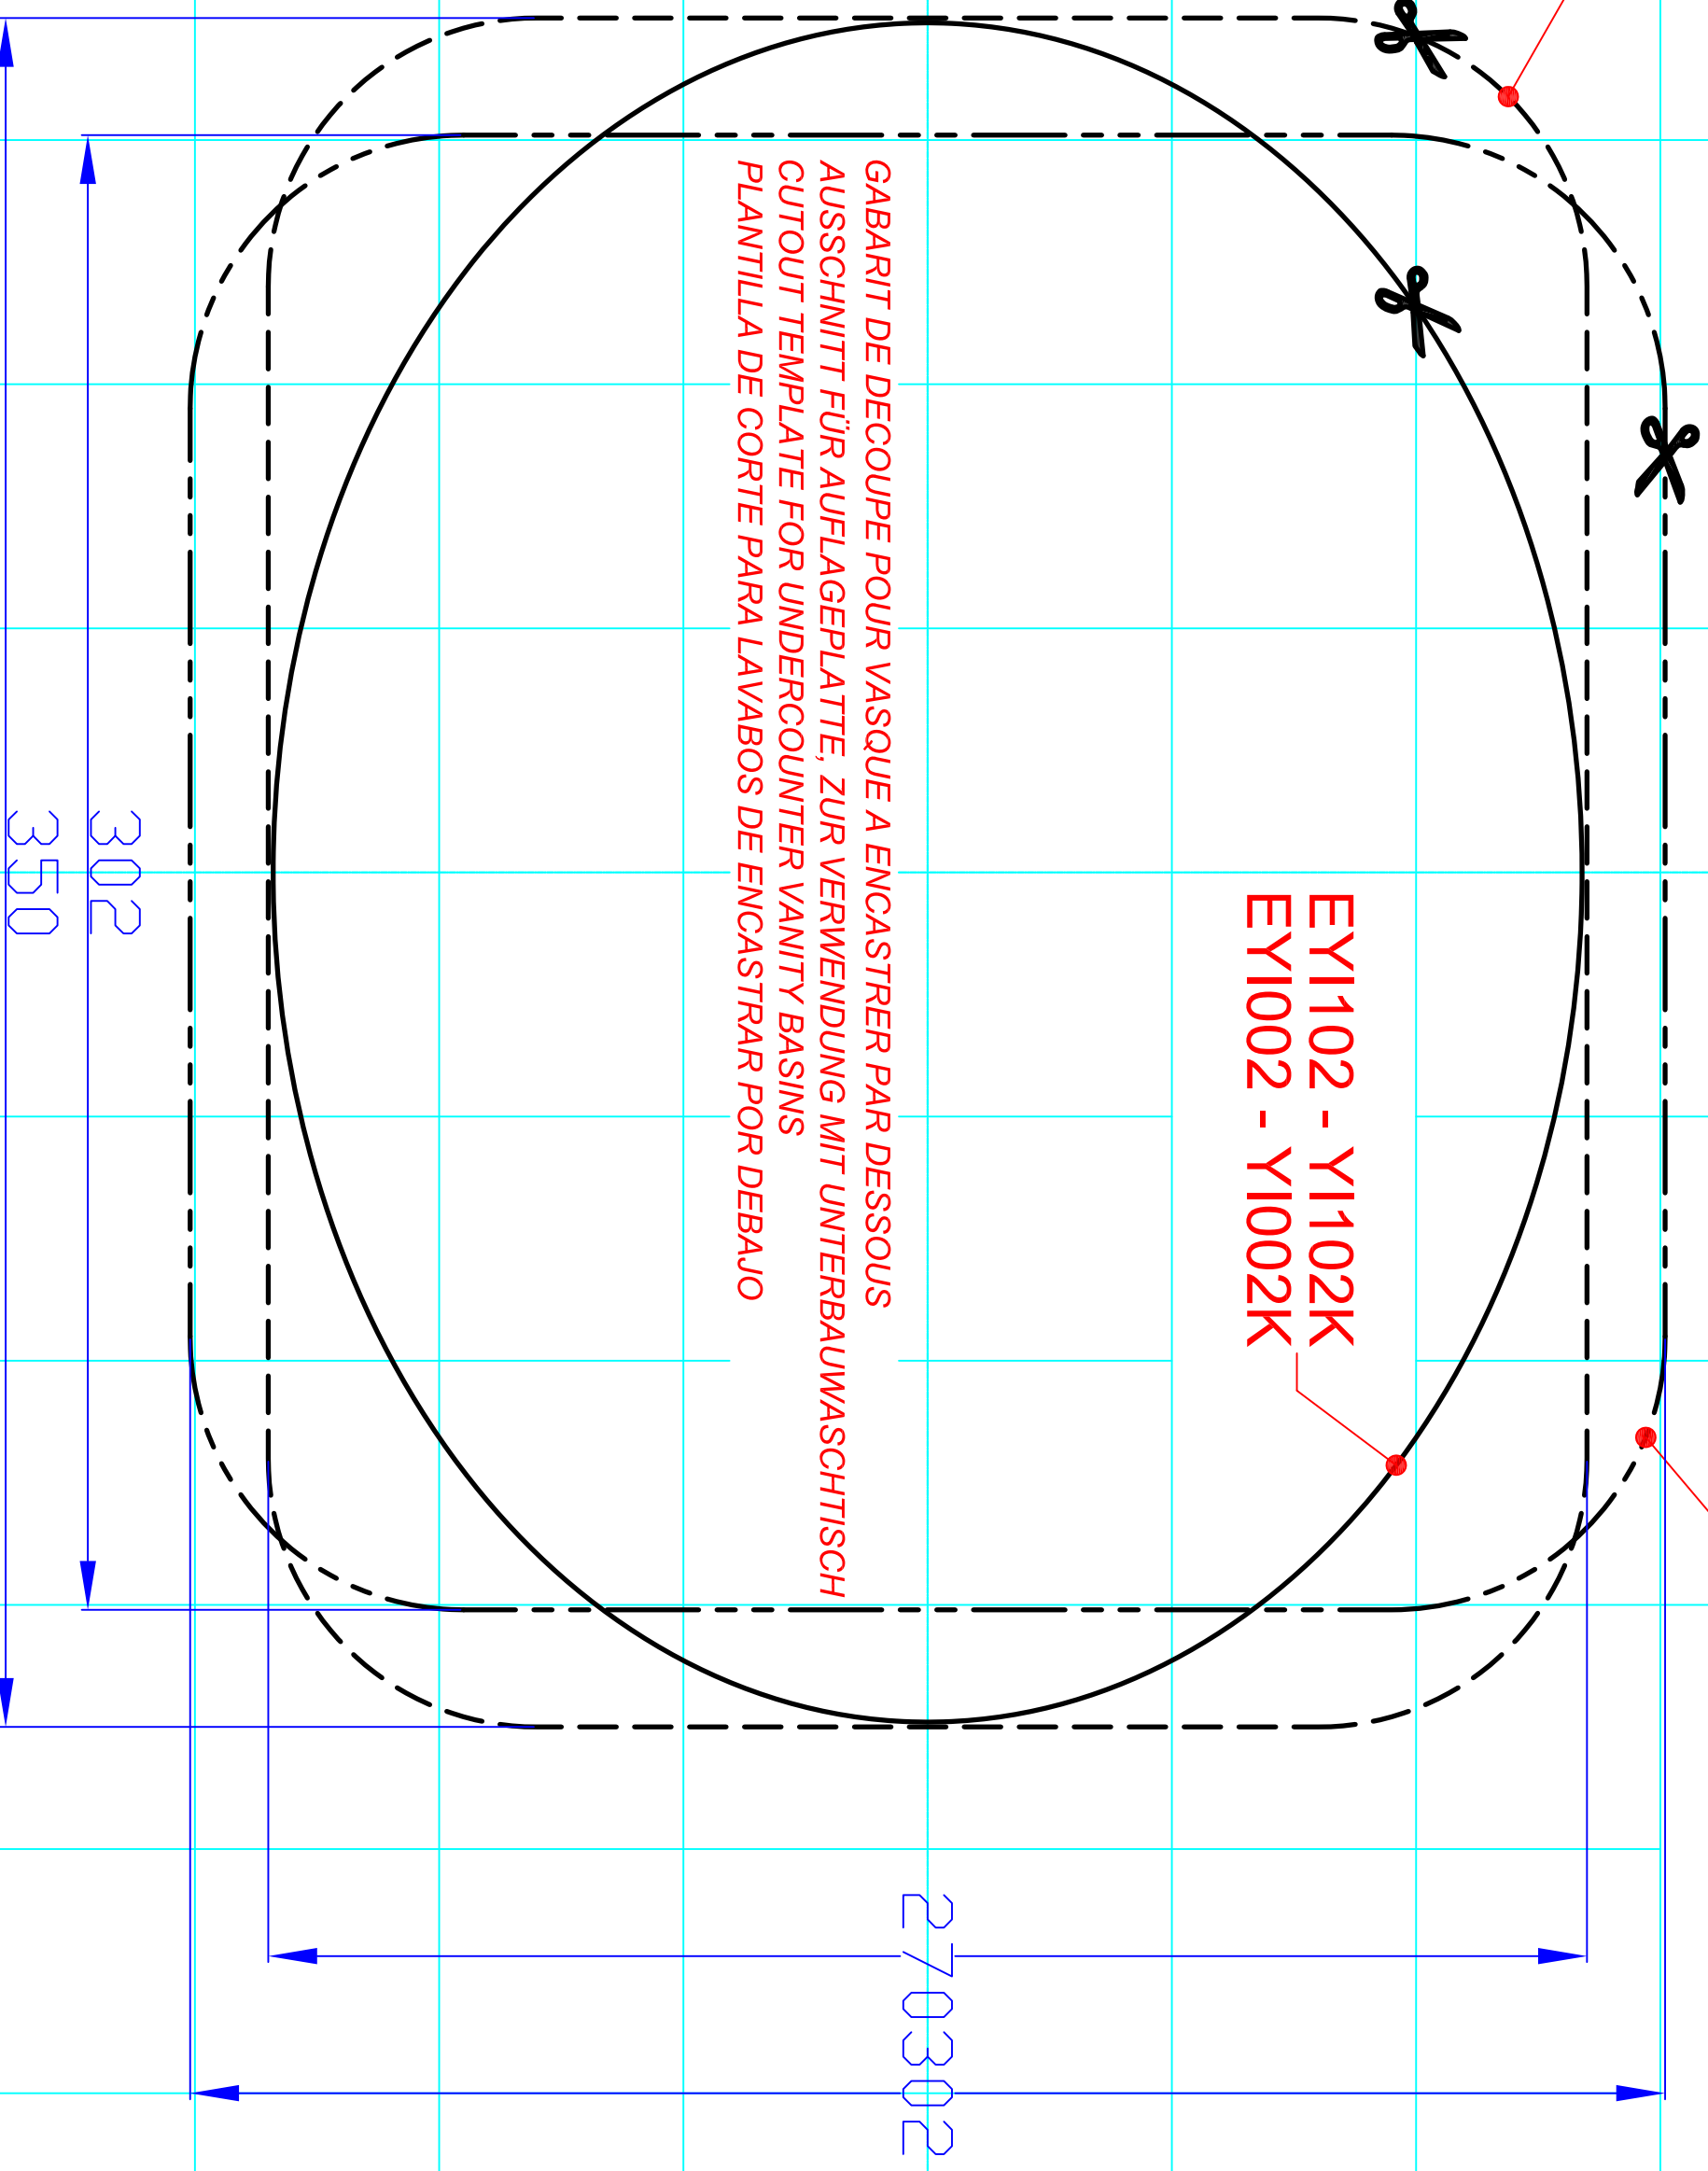

EYC102 - YC102K
EYC002 - YC002K

EYE102 - YE102K
EYE002 - YE002K

EY102 - Y1102K
EY1002 - Y1002K

GABARIT DE DECOUPE POUR VASQUE A ENCASTRER PAR DESSOUS
AUSSCHNITT FÜR AUFPLATTE, ZUR VERWENDUNG MIT UNTERBAUWASCHTISCH
CUTOUT TEMPLATE FOR UNDERCOUNTER VANITY BASINS
PLANTILLA DE CORTE PARA LAVABOS DE ENCASTRAR POR DEBAJO

GABARIT DE DECOUPE POUR VASQUE A ENCASTRER PAR DESSUS
AUSSCHNITT FÜR AUFLAGEPLATTE, ZUR VERWENDUNG MIT EINBAUWASCHTISCH
CUTOOT TEMPLATE FOR INSET VANITY BASINS
PLANTILLA DE CORTE PARA LAVABOS DE ENCASTRAR POR ENCIMA