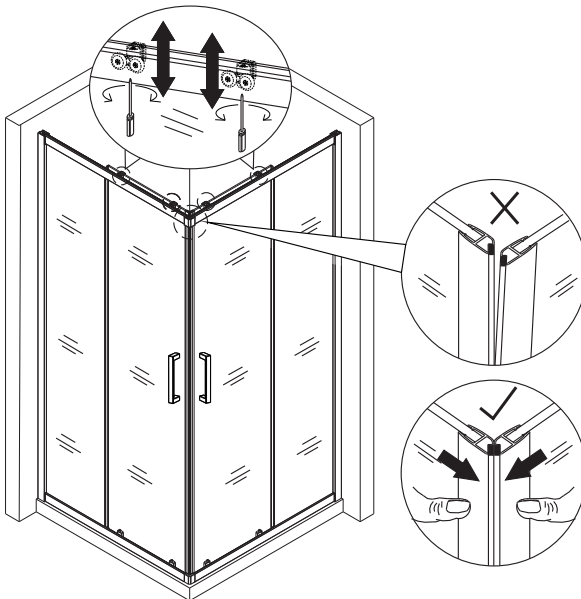

(7)

12

13

14

15

(9)

Меры предосторожности.

Изделия торговой марки RGW выполняются из закаленного стекла толщиной от 6 мм до 12 мм. Некоторые изделия имеют стекла обработанные дополнительной ламинирующей пленкой для полной безопасности при эксплуатации. Душевые двери, душевые углы и душевые кабины торговой марки RGW имеют довольно прочное стекло – но все же это стекло! Многие изделия имеют значительный вес более 60 кг. Отнеситесь к изделию с должным вниманием при монтаже, установке и использовании. Техническое обслуживание данного изделия должно осуществляться только уполномоченными лицами фирмы-изготовителя или квалифицированными сотрудниками авторизованного сервисного центра. Гарантийные обязательства не распространяются на поломки, возникшие в случае нарушения данного правила. Если в процессе эксплуатации изделия обнаружены заводские дефекты, они будут устранены бесплатно силами Лицензированного Сервисного Центра, которым были произведены пуско-наладочные работы. Гарантия не распространяется на неисправности, вызванные следующими причинами: Механические повреждения, использование химических реактивов, не рекомендованных для ухода за оборудованием, пожар, затопление или другие стихийные бедствия, эксплуатация изделия с нарушением инструкции по эксплуатации по установке и пользованию, а так же необходимых требований по проведению пред установочных работ, при авариях существующей системы канализации и водоснабжения, при небрежном Пользовании изделием.