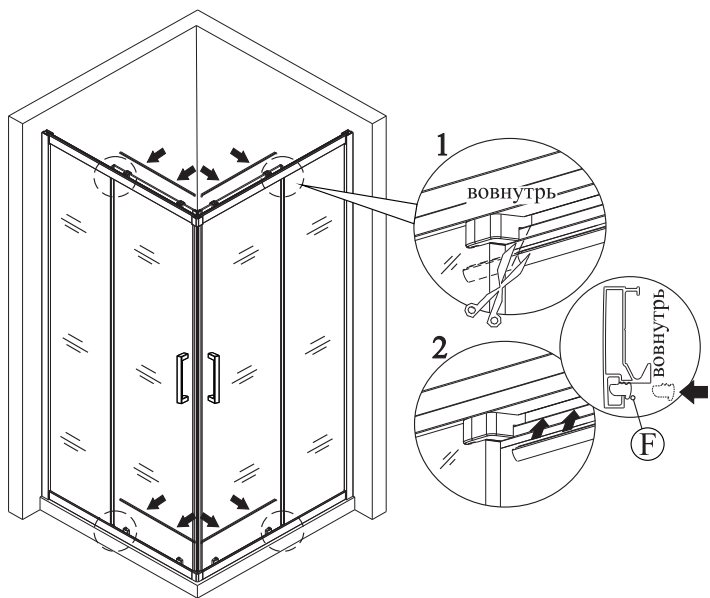

(7)

12

13

14

15

(9)

Меры предосторожности.

Изделия торговой марки RGW выполняются из закаленного стекла толщиной от 6 мм до 12 мм. Некоторые изделия имеют стекла обработанные дополнительной ламинирующей пленкой для полной безопасности при эксплуатации. Душевые двери, душевые углы и душевые кабины торговой марки RGW имеют довольно прочное стекло – но все же это стекло! Многие изделия имеют значительный вес более 60 кг. Отнеситесь к изделию с должным вниманием при монтаже, установке и использовании. Техническое обслуживание данного изделия должно осуществляться только уполномоченными лицами фирмы-изготовителя или квалифицированными сотрудниками авторизованного сервисного центра. Гарантийные обязательства не распространяются на поломки, возникшие в случае нарушения данного правила. Если в процессе эксплуатации изделия обнаружены заводские дефекты, они будут устранены бесплатно силами Лицензированного Сервисного Центра, которым были произведены пуско-наладочные работы. Гарантия не распространяется на неисправности, вызванные следующими причинами: Механические повреждения, использование химических реактивов, не рекомендованных для ухода за оборудованием, пожар, затопление или другие стихийные бедствия, эксплуатация изделия с нарушением инструкции по эксплуатации по установке и пользованию, а так же необходимых требований по проведению пред установочных работ, при авариях существующей системы канализации и водоснабжения, при небрежном Пользовании изделием.