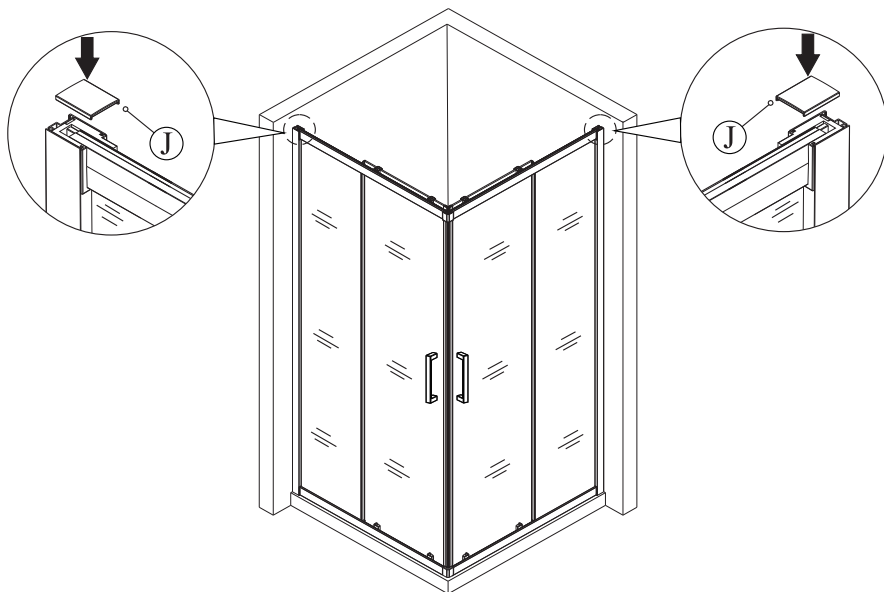

(7)

12

13

14

15

(9)

Меры предосторожности.

Изделия торговой марки RGW выполняются из закаленного стекла толщиной от 6 мм до 12 мм. Некоторые изделия имеют стекла обработанные дополнительной ламинирующей пленкой для полной безопасности при эксплуатации. Душевые двери, душевые углы и душевые кабины торговой марки RGW имеют довольно прочное стекло – но все же это стекло! Многие изделия имеют значительный вес более 60 кг. Отнеситесь к изделию с должным вниманием при монтаже, установке и использовании. Техническое обслуживание данного изделия должно осуществляться только уполномоченными лицами фирмы-изготовителя или квалифицированными сотрудниками авторизованного сервисного центра. Гарантийные обязательства не распространяются на поломки, возникшие в случае нарушения данного правила. Если в процессе эксплуатации изделия обнаружены заводские дефекты, они будут устранены бесплатно силами Лицензированного Сервисного Центра, которым были произведены пуско-наладочные работы. Гарантия не распространяется на неисправности, вызванные следующими причинами: Механические повреждения, использование химических реактивов, не рекомендованных для ухода за оборудованием, пожар, затопление или другие стихийные бедствия, эксплуатация изделия с нарушением инструкции по эксплуатации по установке и пользованию, а так же необходимых требований по проведению пред установочных работ, при авариях существующей системы канализации и водоснабжения, при небрежном Пользовании изделием.