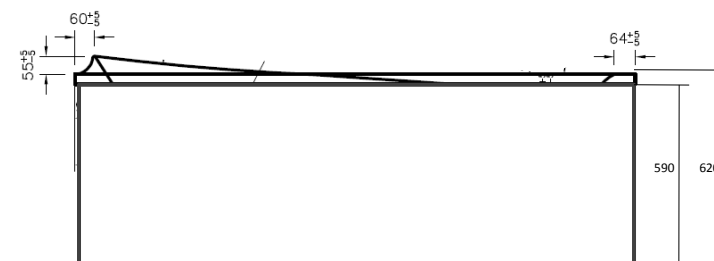

ВАТТUB SENSATION
ГАБАРИТНЫЕ РАЗМЕРЫ, ИНСТРУКЦИЯ ПО ЭКСПЛУАТАЦИИ И УХОДУ

1. Габаритные размеры:

— Ванна акриловая 170*75 А0

Вид сверху:

Вид сбоку без панели:

Вид сбоку с установленной панелью:

AM.PM

SENSATION

— Ванна акриловая 180*80 A0

Вид сверху:

Вид сбоку без
панели:

Вид сбоку с
установленной
панелью:

Внимание!

Размеры на чертеже указаны в мм.

Допуск на отклонение фактического размера акриловых комплектующих, относительно заявленных на чертеже, — ± 7 мм на 1 м-п.