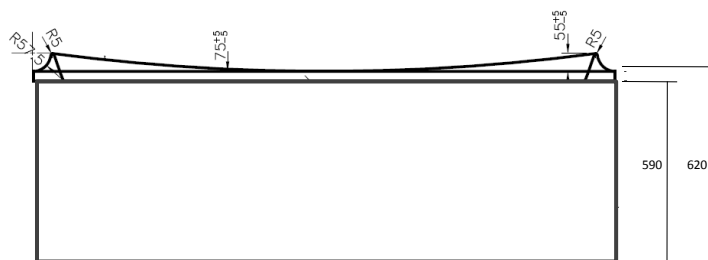

ВАТТUB SENSATION
ГАБАРИТНЫЕ РАЗМЕРЫ, ИНСТРУКЦИЯ ПО ЭКСПЛУАТАЦИИ И УХОДУ

1. Габаритные размеры:

— Ванна акриловая 170*75 А0

Вид сверху:

Вид сбоку без панели:

Вид сбоку с установленной панелью:

AM.PM

SENSATION

— Ванна акриловая 180*80 A0

Вид сверху:

Вид сбоку без
панели:

Вид сбоку с
установленной
панелью:

Внимание!

Размеры на чертеже указаны в мм.

Допуск на отклонение фактического размера акриловых комплектующих, относительно заявленных на чертеже, — ± 7 мм на 1 м-п.