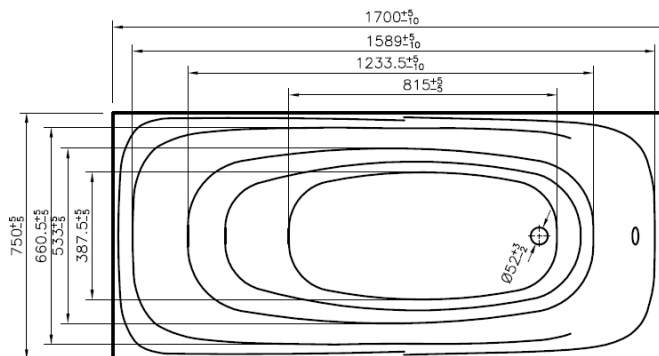

ВАТТUB SENSATION
ГАБАРИТНЫЕ РАЗМЕРЫ, ИНСТРУКЦИЯ ПО ЭКСПЛУАТАЦИИ И УХОДУ

1. Габаритные размеры:

— Ванна акриловая 170*75 А0

Вид сверху:

Вид сбоку без панели:

Вид сбоку с установленной панелью:

AM.PM

SENSATION

— Ванна акриловая 180*80 A0

Вид сверху:

Вид сбоку без
панели:

Вид сбоку с
установленной
панелью:

Внимание!

Размеры на чертеже указаны в мм.

Допуск на отклонение фактического размера акриловых комплектующих, относительно заявленных на чертеже, — ± 7 мм на 1 м-п.