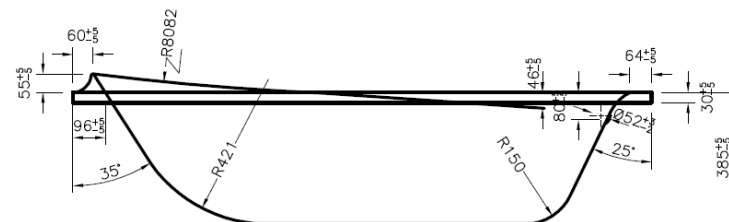

ВАТТUB SENSATION
ГАБАРИТНЫЕ РАЗМЕРЫ, ИНСТРУКЦИЯ ПО ЭКСПЛУАТАЦИИ И УХОДУ

1. Габаритные размеры:

— Ванна акриловая 170*75 А0

Вид сверху:

Вид сбоку без панели:

Вид сбоку с установленной панелью:

AM.PM

SENSATION

— Ванна акриловая 180*80 A0

Вид сверху:

Вид сбоку без
панели:

Вид сбоку с
установленной
панелью:

Внимание!

Размеры на чертеже указаны в мм.

Допуск на отклонение фактического размера акриловых комплектующих, относительно заявленных на чертеже, — ± 7 мм на 1 м-п.