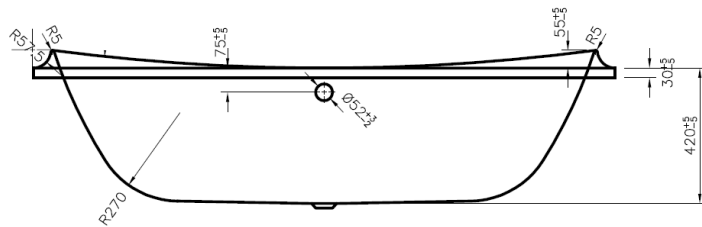

ВАТТUB SENSATION
ГАБАРИТНЫЕ РАЗМЕРЫ, ИНСТРУКЦИЯ ПО ЭКСПЛУАТАЦИИ И УХОДУ

1. Габаритные размеры:

— Ванна акриловая 170*75 А0

Вид сверху:

Вид сбоку без панели:

Вид сбоку с установленной панелью:

AM.PM

SENSATION

— Ванна акриловая 180*80 A0

Вид сверху:

Вид сбоку без
панели:

Вид сбоку с
установленной
панелью:

Внимание!

Размеры на чертеже указаны в мм.

Допуск на отклонение фактического размера акриловых комплектующих, относительно заявленных на чертеже, — ± 7 мм на 1 м-п.