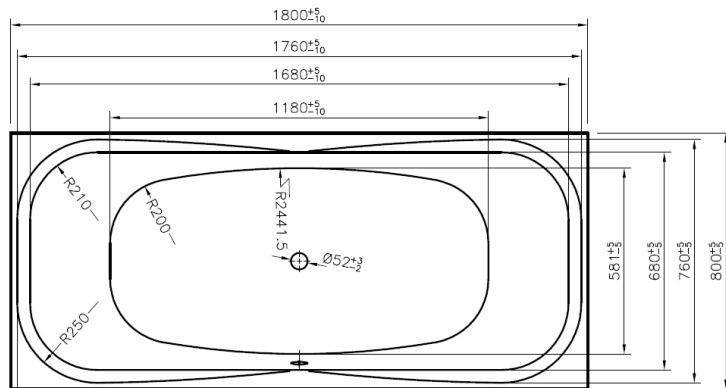

ВАТТUB SENSATION
ГАБАРИТНЫЕ РАЗМЕРЫ, ИНСТРУКЦИЯ ПО ЭКСПЛУАТАЦИИ И УХОДУ

1. Габаритные размеры:

— Ванна акриловая 170*75 А0

Вид сверху:

Вид сбоку без панели:

Вид сбоку с установленной панелью:

AM.PM

SENSATION

— Ванна акриловая 180*80 A0

Вид сверху:

Вид сбоку без
панели:

Вид сбоку с
установленной
панелью:

Внимание!

Размеры на чертеже указаны в мм.

Допуск на отклонение фактического размера акриловых комплектующих, относительно заявленных на чертеже, — ± 7 мм на 1 м-п.