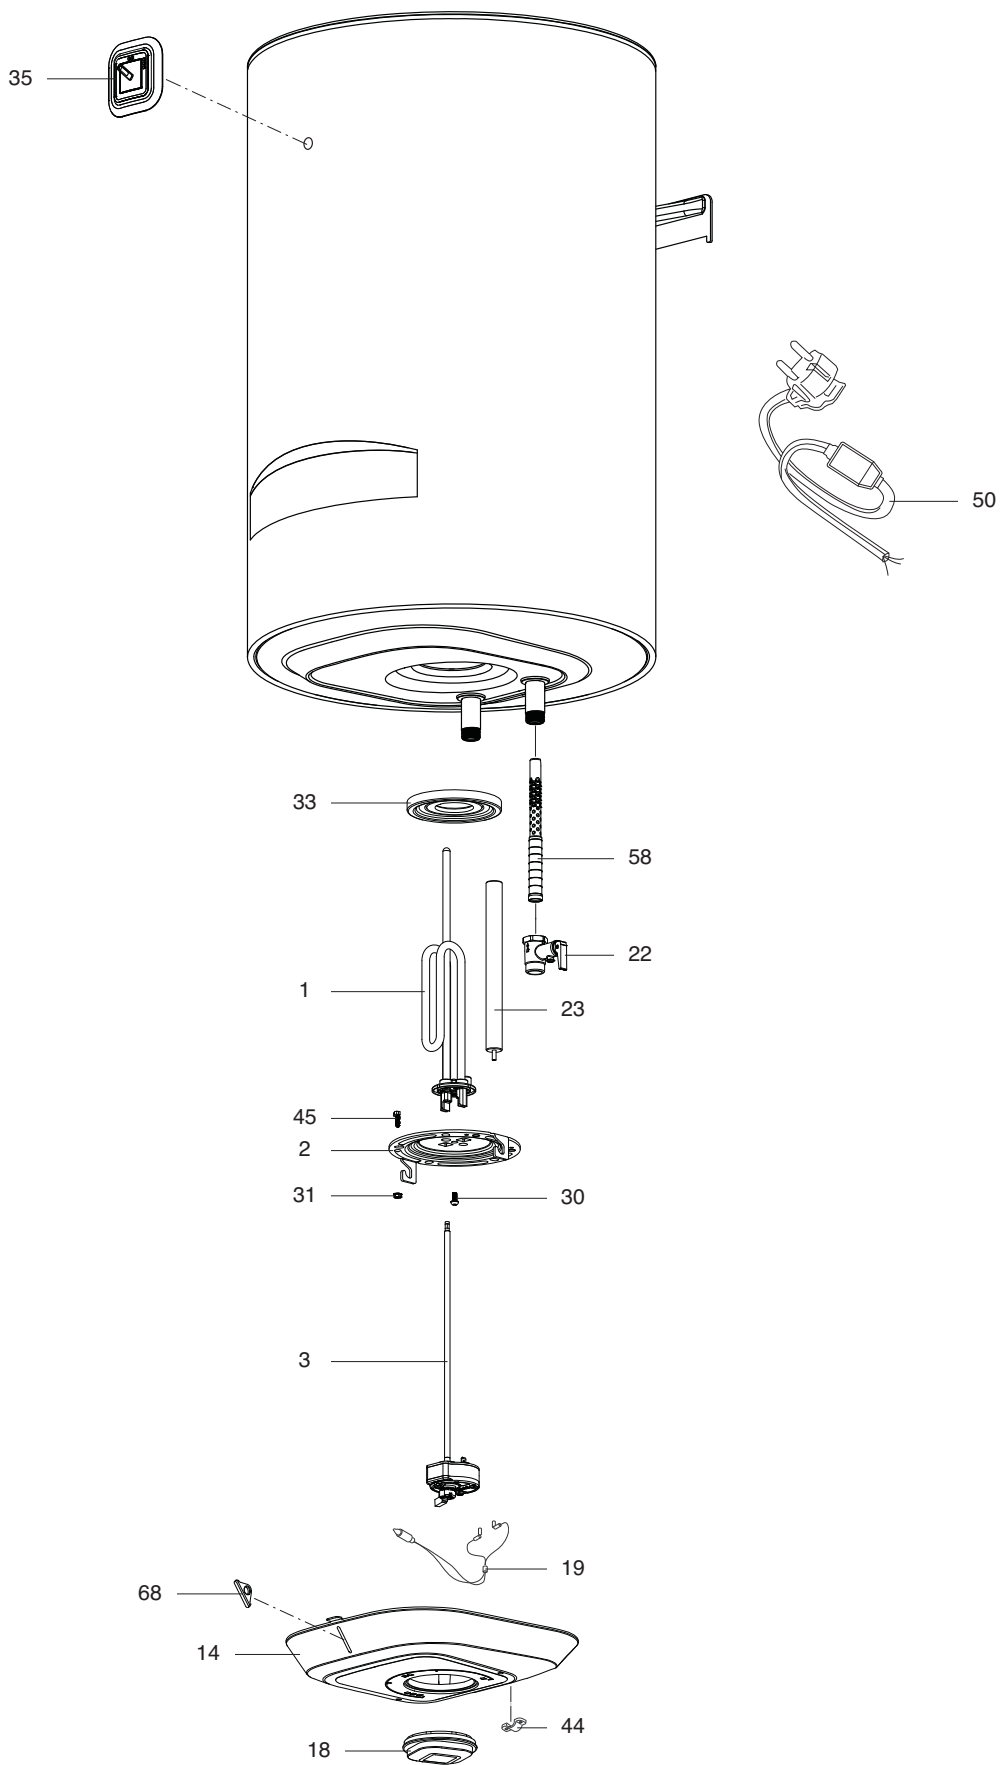

# ВЗРЫВНОЙ ЧЕРТЕЖ НАКОПИТ. ЭЛ. ВОДОНАГРЕВАТЕЛИ

Модель  
**PRO1/BLU1 ABS V**

R8218058-02 - 12/03/2019

PRO1/BLU1 ABS V

НАКОПИТ. ЭЛ. ВОДОНАГРЕВАТЕЛИ

1	3700580	PRO1 R ABS 30 V SLIM водонагреватель	07-2018	-
2	3700581	BLU1 R ABS 30 V SLIM водонагреватель	07-2018	-
3	3700645	BLU1 R 30 V 1,5K PL SLIM	03-2019	-
4	3700564	BLU1 R ABS 40 V SLIM OPTIMA водонагреват	07-2018	-
5	3700524	PRO1 R ABS 50 V SLIM водонагреватель	07-2018	-
6	3700538	BLU1 R ABS 50 V SLIM водонагреватель	07-2018	-
7	3700514	PRO1 R ABS 50 V	04-2018	-
8	3700535	BLU1 R ABS 50 V водонагреватель	07-2018	-
9	3700525	PRO1 R ABS 65 V SLIM водонагреватель	07-2018	-
10	3700539	BLU1 R ABS 65 V SLIM водонагреватель	07-2018	-
11	3700526	PRO1 R ABS 80 V SLIM водонагреватель	07-2018	-
12	3700540	BLU1 R ABS 80 V SLIM водонагреватель	07-2018	-
13	3700515	PRO1 R ABS 80 V	04-2018	-
14	3700536	BLU1 R ABS 80 V водонагреватель	07-2018	-
15	3700516	PRO1 R ABS 100 V	04-2018	-
16	3700537	BLU1 R ABS 100 V водонагреватель	03-2018	-
17	3700522	PRO1 R ABS 120 V	07-2018	-
18	3700523	PRO1 R ABS 150 V	07-2018	-

№п/п	Код продукта	Модель	Начало	Конец
------	--------------	--------	--------	-------