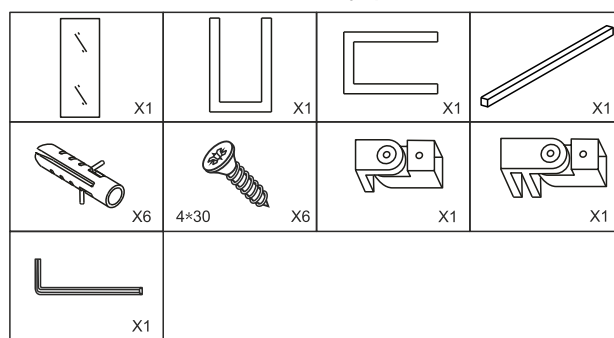

SKY

ИЗОБРАЖЕНИЕ ИНСТРУМЕНТА

Список аксессуаров

1.

* Возможна установка стенки без нижнего профиля

2.**3.****4.**

* Штанга поддержки стекла может быть закреплена как под прямым углом к стене, так и с поворотом в правую или левую сторону в пределах 45°