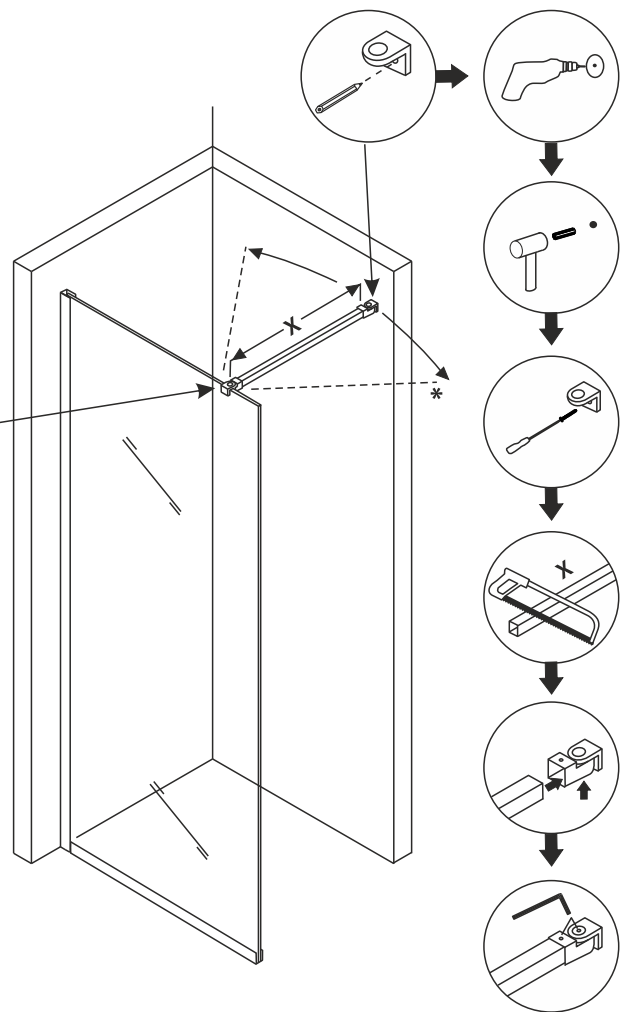

SKY

ИЗОБРАЖЕНИЕ ИНСТРУМЕНТА

Список аксессуаров

1.

* Возможна установка стенки без нижнего профиля

2.**3.****4.**

* Штанга поддержки стекла может быть закреплена как под прямым углом к стене, так и с поворотом в правую или левую сторону в пределах 45°