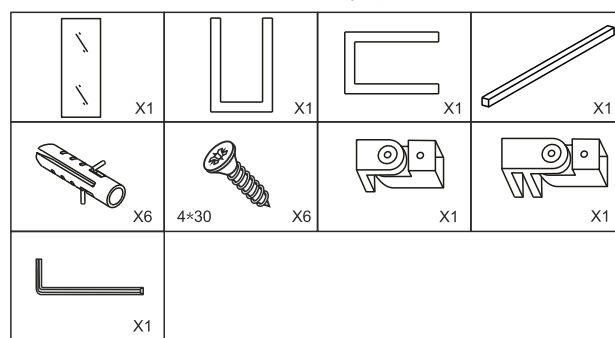

SKY

ИЗОБРАЖЕНИЕ ИНСТРУМЕНТА

Список аксессуаров

1.

* Возможна установка стенки без нижнего профиля

2.**3.****4.**

* Штанга поддержки стекла может быть закреплена как под прямым углом к стене, так и с поворотом в правую или левую сторону в пределах 45°