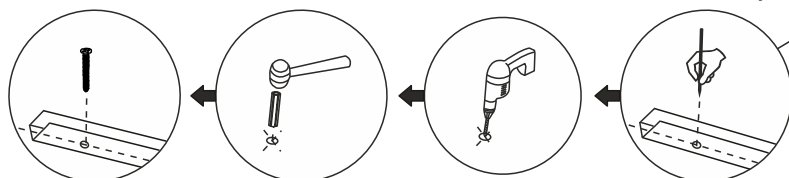

SKY

ИЗОБРАЖЕНИЕ ИНСТРУМЕНТА

Список аксессуаров

1.

* Возможна установка стенки без нижнего профиля

2.**3.****4.**

* Штанга поддержки стекла может быть закреплена как под прямым углом к стене, так и с поворотом в правую или левую сторону в пределах 45°