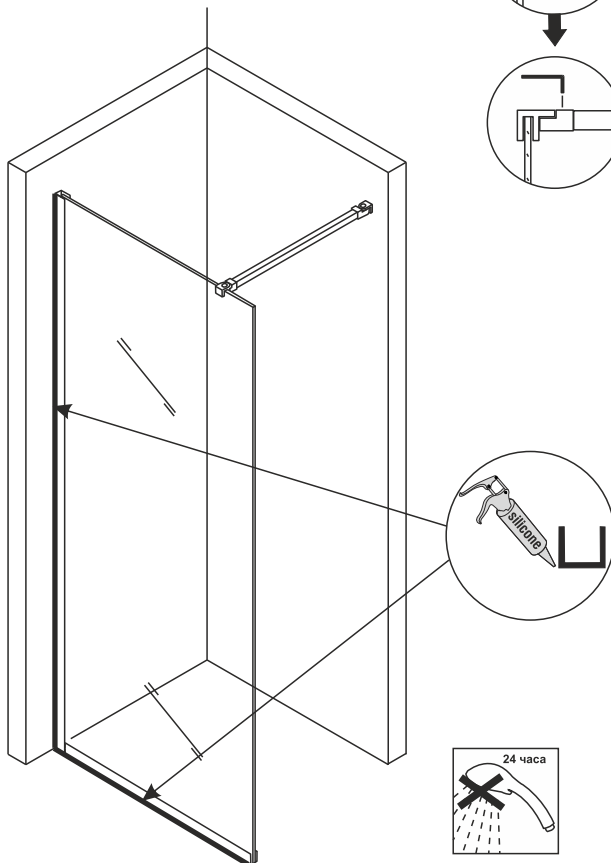

SKY

ИЗОБРАЖЕНИЕ ИНСТРУМЕНТА

Список аксессуаров

1.

* Возможна установка стенки без нижнего профиля

2.**3.****4.**

* Штанга поддержки стекла может быть закреплена как под прямым углом к стене, так и с поворотом в правую или левую сторону в пределах 45°