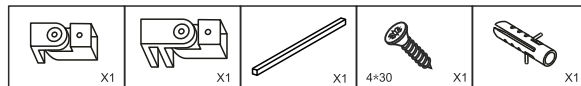

SKY

ИЗОБРАЖЕНИЕ ИНСТРУМЕНТА

Список аксессуаров

1.

* Возможна установка стенки без нижнего профиля

2.**3.****4.**

* Штанга поддержки стекла может быть закреплена как под прямым углом к стене, так и с поворотом в правую или левую сторону в пределах 45°