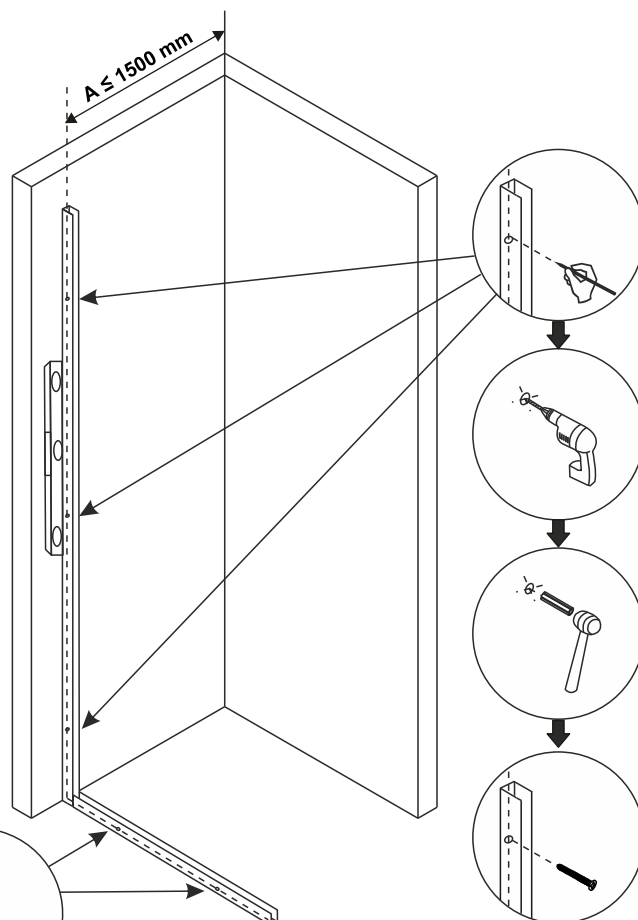

SKY

ИЗОБРАЖЕНИЕ ИНСТРУМЕНТА

Список аксессуаров

1.

* Возможна установка стенки без нижнего профиля

2.**3.****4.**

* Штанга поддержки стекла может быть закреплена как под прямым углом к стене, так и с поворотом в правую или левую сторону в пределах 45°