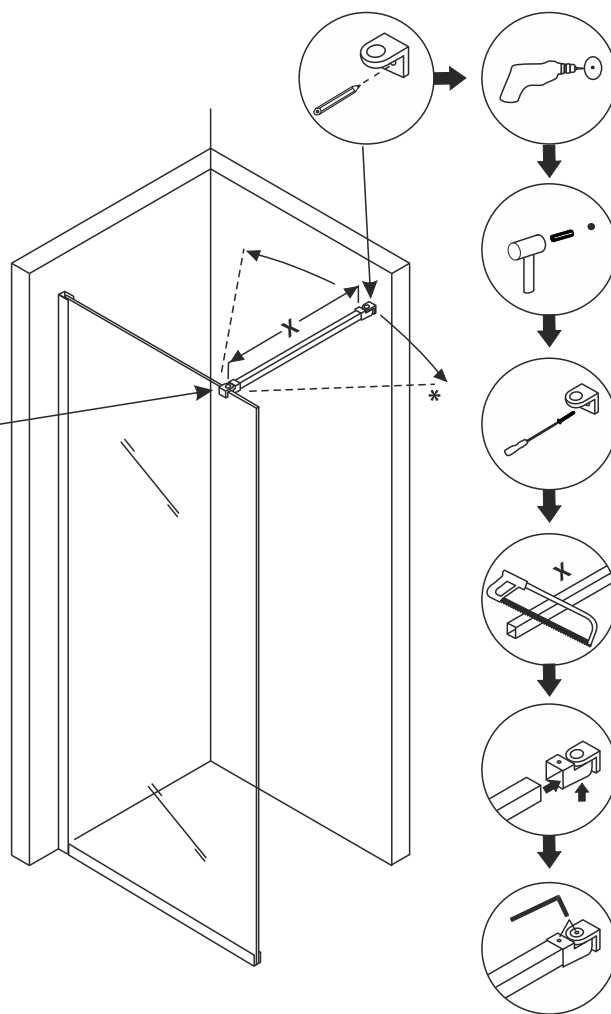

SKY

ИЗОБРАЖЕНИЕ ИНСТРУМЕНТА

Список аксессуаров

1.

* Возможна установка стенки без нижнего профиля

2.**3.****4.**

* Штанга поддержки стекла может быть закреплена как под прямым углом к стене, так и с поворотом в правую или левую сторону в пределах 45°