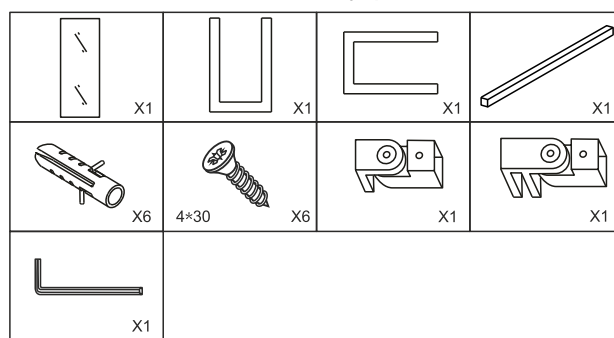

### ИЗОБРАЖЕНИЕ ИНСТРУМЕНТА

### Список аксессуаров

1.

\* Возможна установка стенки без нижнего профиля

**2.****3.****4.**

\* Штанга поддержки стекла может быть закреплена как под прямым углом к стене, так и с поворотом в правую или левую сторону в пределах 45°