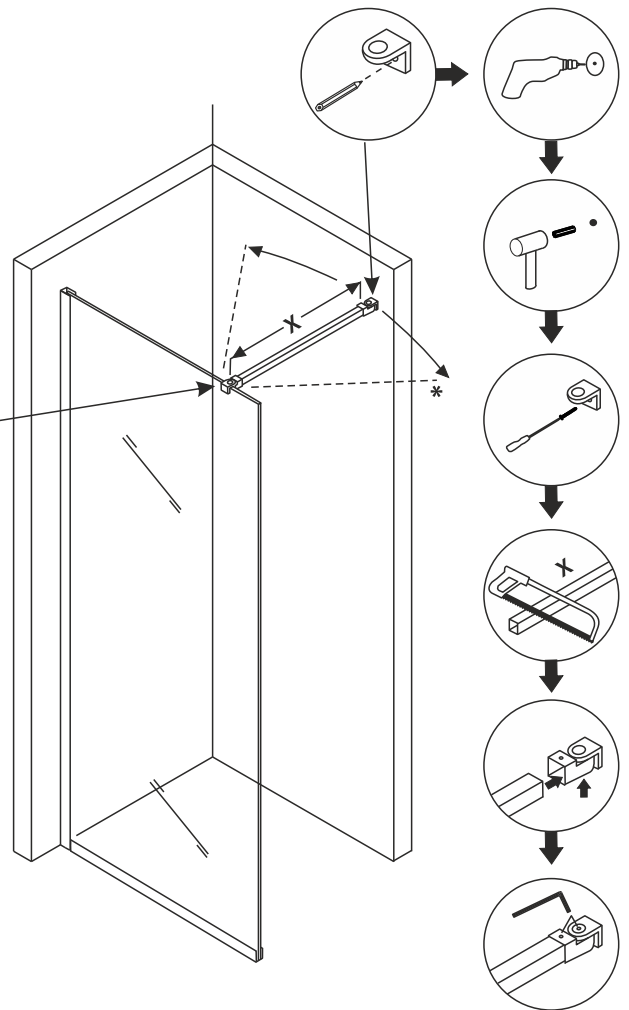

### ИЗОБРАЖЕНИЕ ИНСТРУМЕНТА

### Список аксессуаров

1.

\* Возможна установка стенки без нижнего профиля

**2.****3.****4.**

\* Штанга поддержки стекла может быть закреплена как под прямым углом к стене, так и с поворотом в правую или левую сторону в пределах 45°