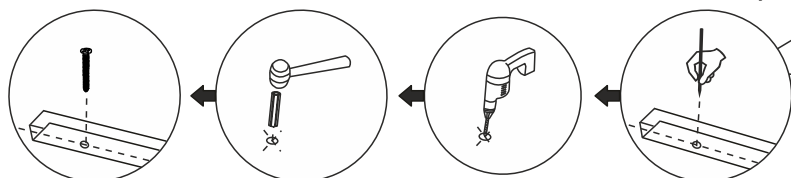

SKY

ИЗОБРАЖЕНИЕ ИНСТРУМЕНТА

Список аксессуаров

1.

* Возможна установка стенки без нижнего профиля

2.**3.**

* Штанга поддержки стекла может быть закреплена как под прямым углом к стене, так и с поворотом в правую или левую сторону в пределах 45°