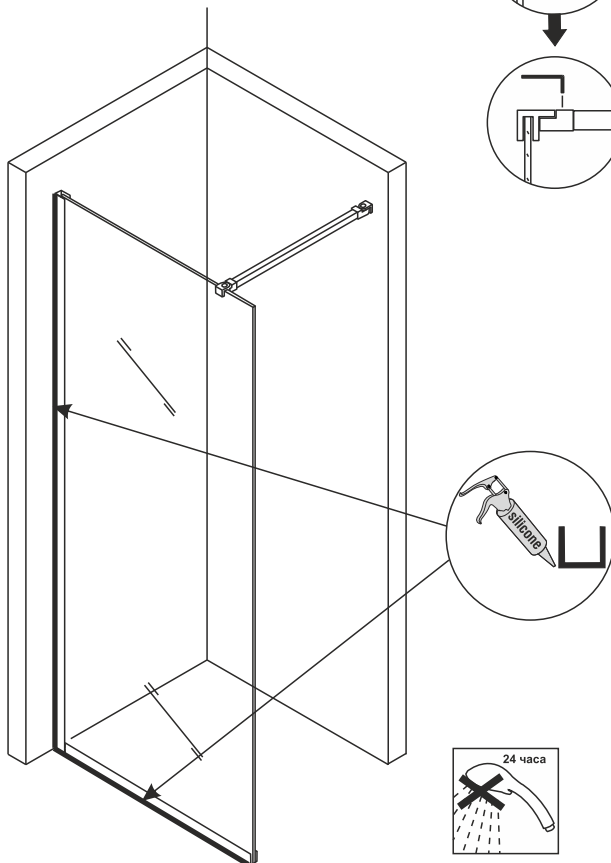

* Штанга поддержки стекла может быть закреплена как под прямым углом к стене, так и с поворотом в правую или левую сторону в пределах 45°

4.