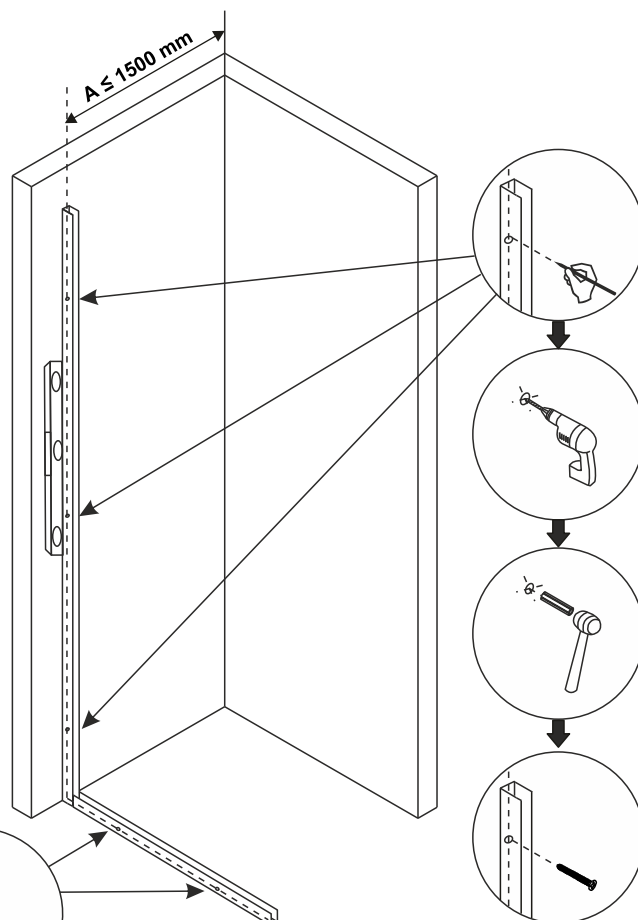

SKY

ИЗОБРАЖЕНИЕ ИНСТРУМЕНТА

Список аксессуаров

1.

* Возможна установка стенки без нижнего профиля

2.**3.**

* Штанга поддержки стекла может быть закреплена как под прямым углом к стене, так и с поворотом в правую или левую сторону в пределах 45°