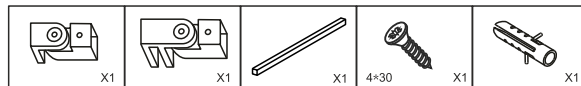

SKY

ИЗОБРАЖЕНИЕ ИНСТРУМЕНТА

Список аксессуаров

1.

* Возможна установка стенки без нижнего профиля

2.**3.**

* Штанга поддержки стекла может быть закреплена как под прямым углом к стене, так и с поворотом в правую или левую сторону в пределах 45°