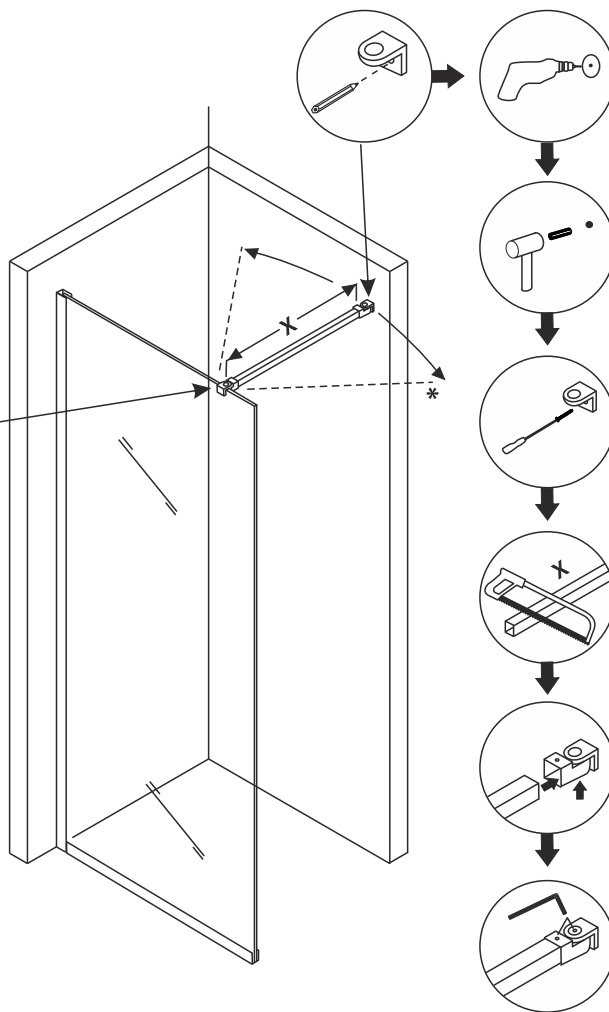

SKY

ИЗОБРАЖЕНИЕ ИНСТРУМЕНТА

Список аксессуаров

1.

* Возможна установка стенки без нижнего профиля

2.**3.**

* Штанга поддержки стекла может быть закреплена как под прямым углом к стене, так и с поворотом в правую или левую сторону в пределах 45°