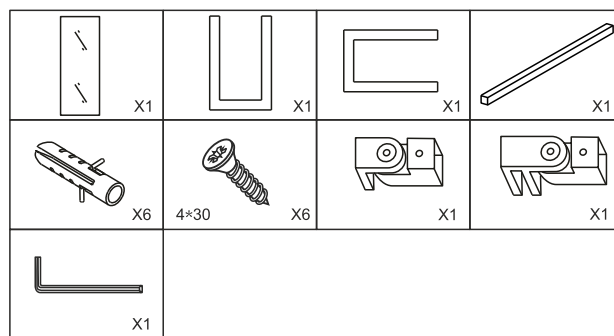

SKY

ИЗОБРАЖЕНИЕ ИНСТРУМЕНТА

Список аксессуаров

1.

* Возможна установка стенки без нижнего профиля

2.**3.**

* Штанга поддержки стекла может быть закреплена как под прямым углом к стене, так и с поворотом в правую или левую сторону в пределах 45°