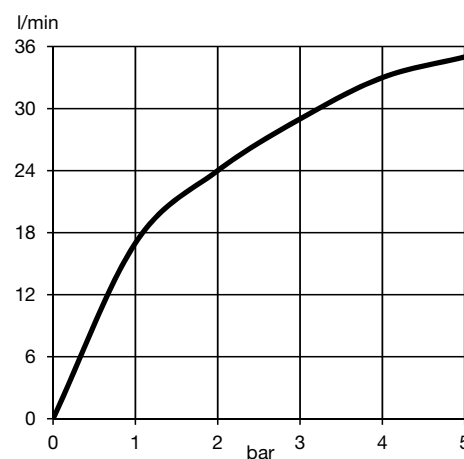

Дополнительная информация:

Класс расхода воды В:
макс. расход воды до 25 л/мин. при давлении 3 бара

Класс шума I:
макс. 20 дБ при давлении 3 бара

Фото продукта

Размеры

График расхода воды

Достоверную информацию уточняйте на santehnica.ru.