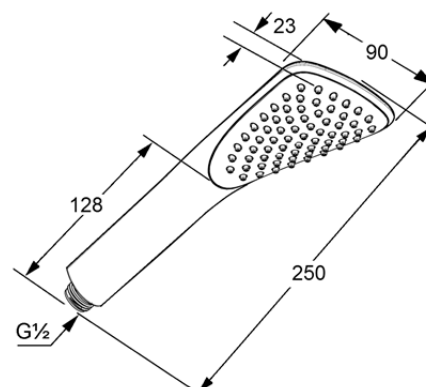

Изделие: **KLUDI FIZZ 1S**
душевая лейка DN 15

Номер артикула: **67 600 05-00**

Поверхность: **хром**

Описание изделия:

класс расхода воды В
система быстрой очистки
от известковых отложений
бодрящая струя
подключение G 1/2
класс шума I

Дополнительная информация:

Класс расхода воды В:
макс. расход воды до 25 л/мин. при давлении 3 бара

Класс шума I:
макс. 20 дБ при давлении 3 бара