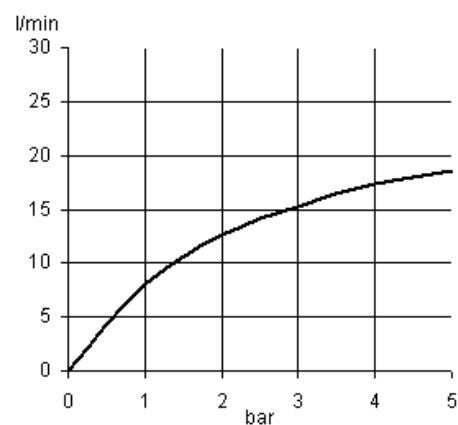

Дополнительная информация:

Класс расхода воды A:
макс. расход воды до 15 л/мин. при давлении 3 бара

Класс шума I:
макс. 20 дБ при давлении 3 бара

Фото продукта

Размеры

График расхода воды

Достоверную информацию уточняйте на santehnica.ru.