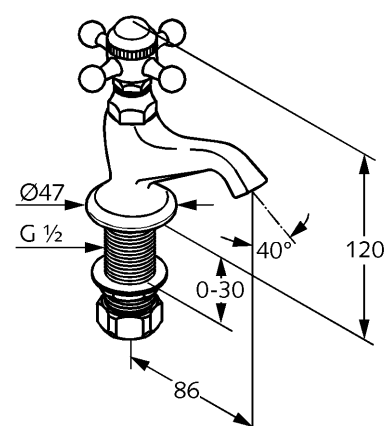

Изделие: **KLUDI ADLON**
смеситель на одну подводку DN 15

Номер артикула: **51 014 .. 20**

Поверхность: **05 - хром**
45 - латунь

Описание изделия:

крестообразная рукоятка
монтаж на одно отверстие
класс расхода воды A
керамическая кран-букса 180°
маркировка: COLD/хол.
класс шума I

Дополнительная информация:

Класс расхода воды A:
макс. расход воды до 15 л/мин. при давлении 3 бара

Класс шума I:
макс. 20 дБ при давлении 3 бара

Фото продукта

Размеры