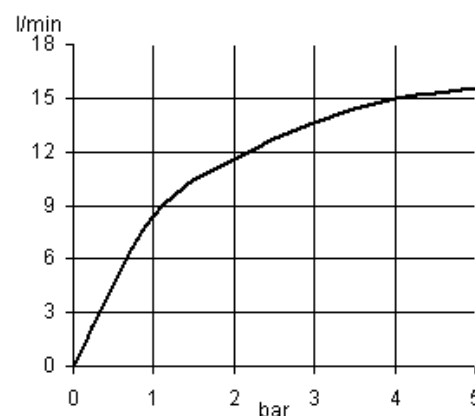

Дополнительная информация:

Класс расхода воды A:
макс. расход воды до 15 л/мин. при давлении 3 бара

Класс шума I:
макс. 20 дБ при давлении 3 бара

Фото продукта

Размеры

График расхода воды

Достоверную информацию уточняйте на santehnica.ru.