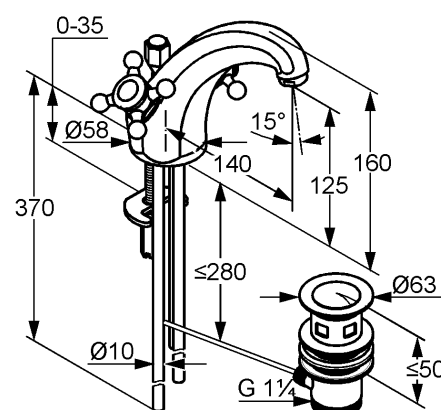

Изделие: **KLUDI ADLON**
смеситель на умывальник DN 8

Номер артикула: **51 010 .. 20**

Поверхность: **05 - хром**
45 - латунь

Описание изделия:

крестообразные рукоятки
монтаж на одно отверстие
класс расхода воды A
каскадный аэратор M 24 x 1
керамические кран-буксы 180°
донный клапан G 1 1/4
жесткая подводка 10 мм
класс шума I

Дополнительная информация:

Класс расхода воды A:
макс. расход воды до 15 л/мин. при давлении 3 бара

Класс шума I:
макс. 20 дБ при давлении 3 бара

Фото продукта

Размеры

График расхода воды