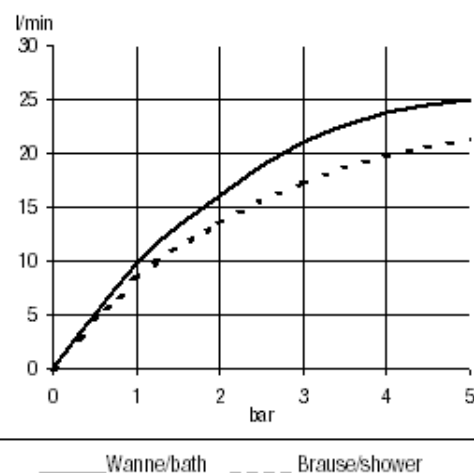

Дополнительная информация:

Класс расхода воды ВВ:
макс. расход воды для излива для ванны до 25 л/мин.
при давлении 3 бара
макс. расход воды для душевой лейки до 25 л/мин. при давлении
3 бара

Класс шума I:
макс. 20 дБ при давлении 3 бара

Фото продукта

Размеры

График расхода воды

Достоверную информацию уточняйте на santehnica.ru.