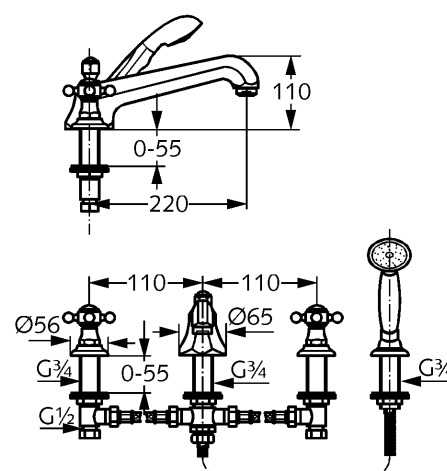

Изделие: **KLUDI ADLON**
смеситель для ванны и душа DN 15

Номер артикула: **51 525 .. 20**

Поверхность: **05 - хром**
45 - латунь

Описание изделия:

крестообразные рукоятки
монтаж на 4 отверстия
класс расхода воды ВВ
каскадный аэратор М 28 x 1
керамические кран-буксы 180°
автоматическое переключение душ/ванна
вытягивающийся ручной душ
душевой шланг 2000 мм
защищен от обратного тока воды
класс шума I

Фото продукта

Размеры

График расхода воды

Достоверную информацию уточняйте на santehnica.ru.