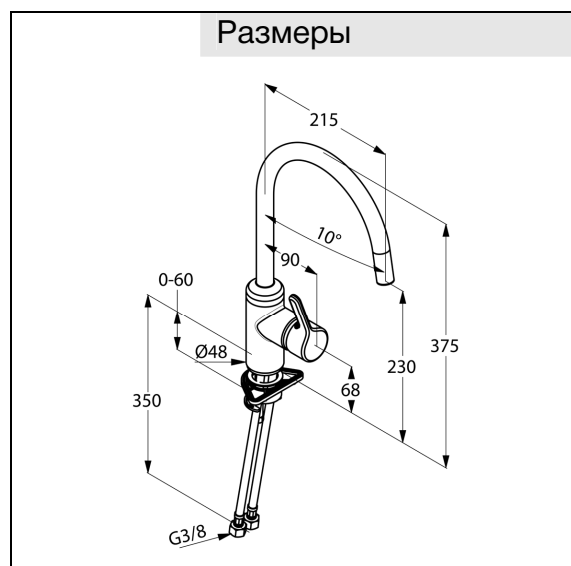

Изделие: **KLUDI BINGO STAR**
однорычажный смеситель для кухни DN 10

Номер артикула: **42 803 .. 78**

Поверхность: **05 – хром**
96 – нержавеющая сталь

Описание изделия:

литой рычаг
монтаж на одно отверстие
класс расхода воды Z
аэратор Cache M 16,5 x 1
керамический картридж с ограничителем горячей воды
поворотный излив (360°)
система быстрого монтажа
гибкая подводка G 3/8
класс шума I

Дополнительная информация:

Класс расхода воды Z:
макс. расход воды до 9 л/мин. при давлении 3 бара

Класс шума I:
макс. 20 дБ при давлении 3 бара

Фото продукта

Размеры

График расхода воды