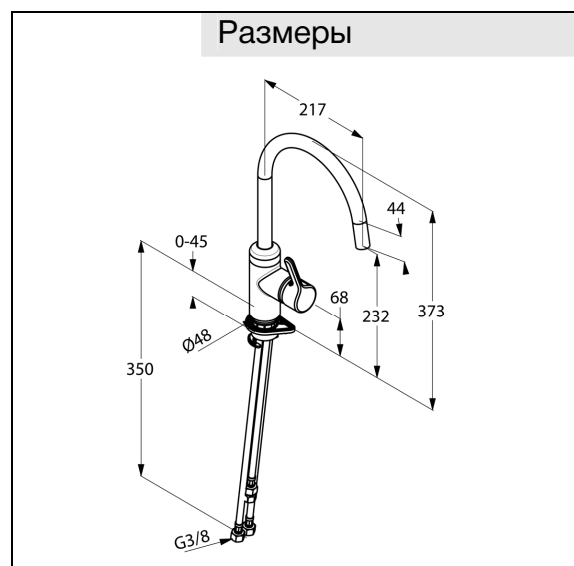

Изделие: **KLUDI BINGO STAR**
однорычажный смеситель для кухни DN 10

Номер артикула: **42 809 .. 78**

Поверхность: **05 – хром**
96 – нержавеющая сталь

Описание изделия:

литой рычаг
монтаж на одно отверстие
расход воды 5 л/мин.
аэратор Cache M 16,5 x 1
керамический картридж с ограничителем горячей воды
поворотный излив (360°)
система быстрого монтажа
гибкая подводка G 3/8
для безнапорных водонагревателей
класс шума I

Дополнительная информация:

Класс шума I:
макс. 20 дБ при давлении 3 бара

Фото продукта

Размеры

График расхода воды