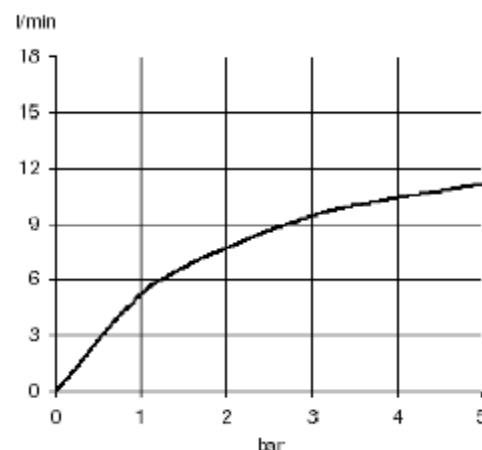

Дополнительная информация:

Класс расхода воды A:
макс. расход воды до 15 л/мин. при давлении 3 бара

Класс шума I:
макс. 20 дБ при давлении 3 бара

Фото продукта

Размеры

График расхода воды

Достоверную информацию уточняйте на santehnica.ru.