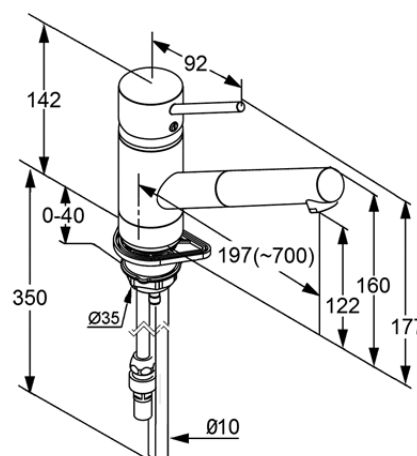

Изделие: **KLUDI SCOPE**
однорычажный смеситель для кухни DN 8

Номер артикула: **33 931 05 75**

Поверхность: **хром**

Описание изделия:

литой рычаг
монтаж на одно отверстие
класс расхода воды A
аэратор M 22 x 1
керамический картридж
с ограничителем горячей воды
выдвижной, поворотный излив (110°)
защита от обратного тока воды
жесткая подводка 10 мм
класс шума I

Дополнительная информация:

Класс расхода воды A:
макс. расход воды до 15 л/мин. при давлении 3 бара

Класс шума I:
макс. 20 дБ при давлении 3 бара

Фото продукта

Размеры