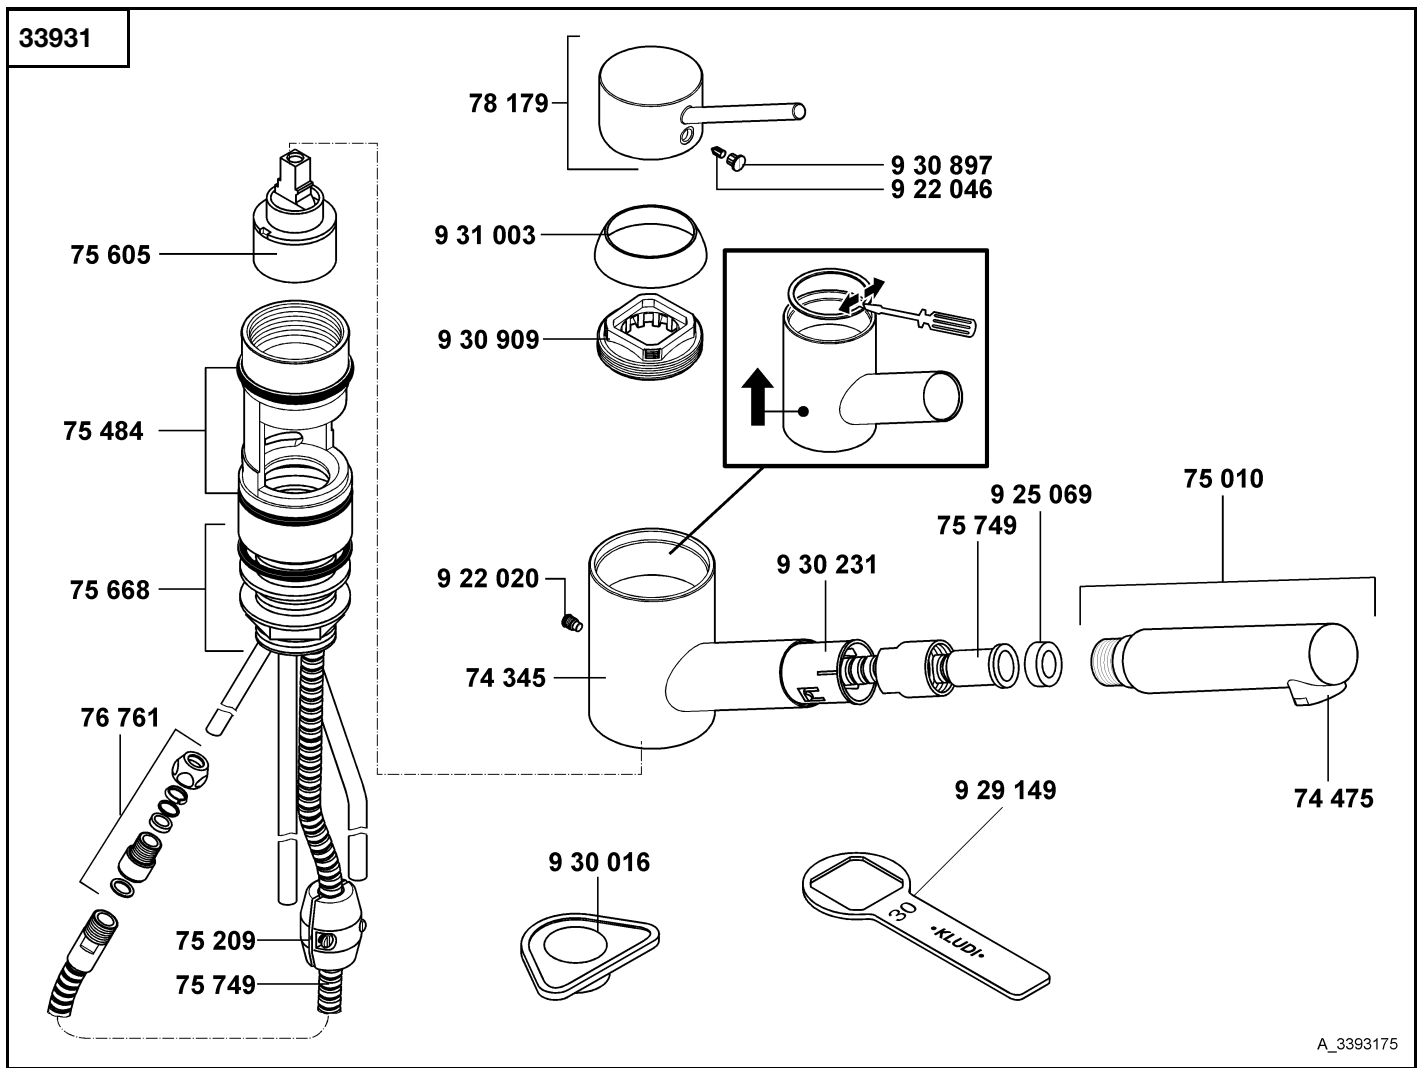

KLUDI SCOPE

A_3393175

33931	Spültisch-Einhandmischer DN 8	single lever sink mixer DN 8	ééngreeps gootsteenmengkraan
	74 345 Brausehalter	shower holder	douchehouder
	74 475 Strahlregler M 22 x 1/A	flow straightener M 22 x 1/A	straalbreker M 22 x 1/A
	75 010 Handbrause	handshower	handdouche
	75 209 Bleigewicht	leaded weight	gewichtje
	75 484 Dichtungssatz	sealing set	set dichtingen
	75 605 Kartusche	cartridge	cartouche
	75 668 Befestigungssatz	assembling set	bevestigingsset
	75 749 Brauseschlauch, Küchenarmaturen	shower hose for sink mixers	doucheslang voor keukengranen
	76 761 Quetschverschraubung	compression joint	klemkoppeling
	78 179 Hebel	lever	hendel
	922 020 Auslaufbefestigungsschraube	fastening screw for spout	bev. schroef voor uitloop
	922 046 Gewindestift	threading lathe	inbus schroef
	925 069 Dichtung	washer	dichting
	929 149 Spanschraubenschlüssel SW 30	spanner SW 30	sleutel voor spanschroef SW 30
	930 016 Montageplatte	installation aid	montageplaat
	930 231 Zentrierbuchse	centering	centreerhuls
	930 897 Markierungsstopfen	red/blue insert	markeringsstop
	930 909 Spanschraube	screw	spanschroef
	931 003 Abdeckkappe	cover cap	afdekkap