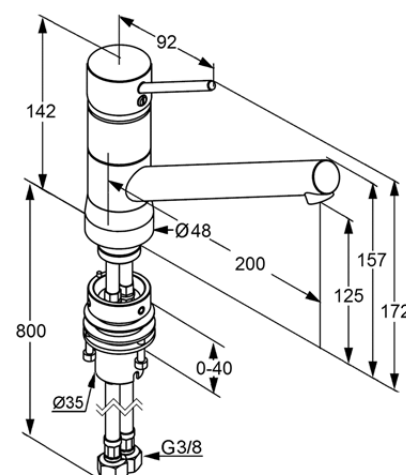

Изделие: **KLUDI SCOPE**
однорычажный смеситель для кухни
с байонетным креплением DN 10

Номер артикула: **33 938 05 75**

Поверхность: **хром**

Описание изделия:

литой рычаг
монтаж на одно отверстие
класс расхода воды A
аэратор Cache M 16,5 x 1
керамический картридж
с ограничителем горячей воды
поворотный излив (360°)
для монтажа перед окном
высота цоколя 30 мм
гибкая подводка G 3/8
класс шума I

Дополнительная информация:

Класс расхода воды A:
макс. расход воды до 15 л/мин. при давлении 3 бара

Класс шума I:
макс. 20 дБ при давлении 3 бара

Фото продукта

Размеры