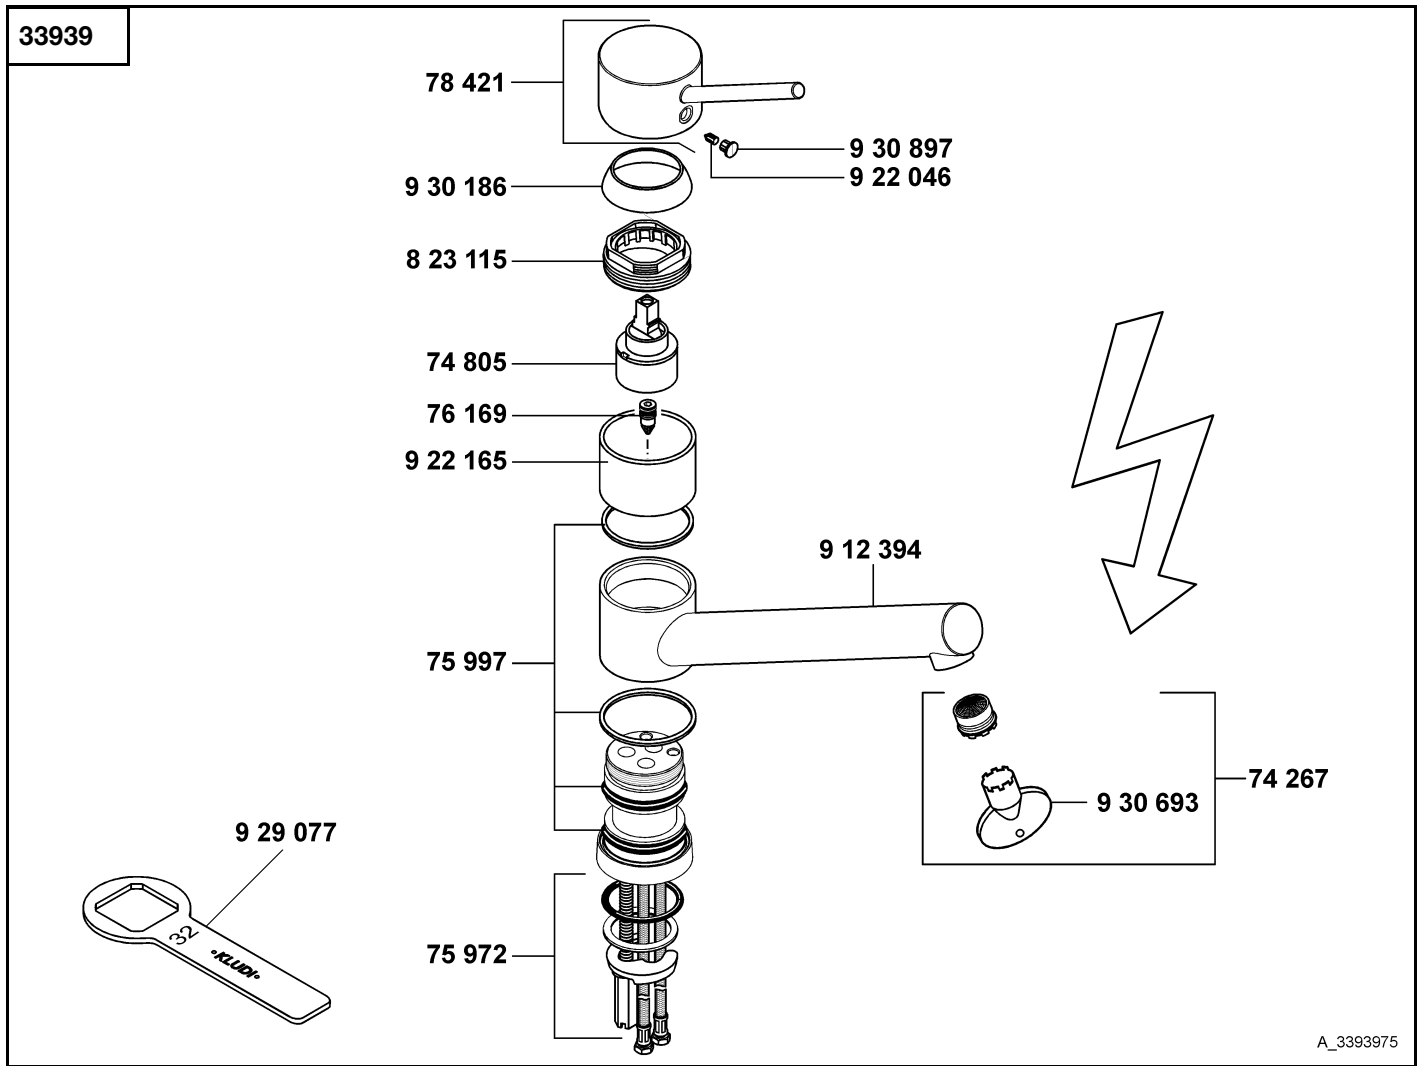

KLUDI SCOPE

A_3393975

33939	Spültisch-Einhandmischer DN 10	single lever sink mixer DN 10	ééngreeps gootsteenmengkraan 3/8"
74 267	Cache-Strahlregler 16,5 x 1 TTND	Cache jet-spray regulator 16,5 x 1 TTND	Cache straalbreker 16,5 x 1 TTND
74 805	Steuereinheit K35	cartridge K35	cartouche K35
75 972	Befestigungssatz	assembling set	bevestigingsset
75 997	Dichtungssatz	sealing set	set dichtingen
76 169	Durchflussbegrenzer	flow restrictor	doorstroombegrenzer
78 421	Hebel	lever	hendel
823 115	Spannschraube	screw	spanschroef
912 394	Auslauf	spout	uitloop
922 046	Gewindestift	threading lathe	inbus schroef
922 165	Hülse	sleeve	huls
929 077	Armaturenschlüssel	fastening tool	sleutel
930 186	Abdeckkappe	cover cap	afdekkap
930 693	Schlüssel für Strahlregler	key for aerator	sleutel voor straalbreker
930 897	Markierungsstopfen	red/blue insert	markeringsstop