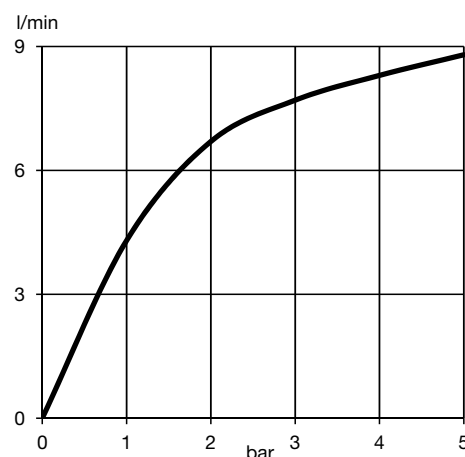

Дополнительная информация:

Класс расхода воды Z:  
макс. расход воды до 9 л/мин. при давлении 3 бара

Класс шума I:  
макс. 20 дБ при давлении 3 бара

Фото продукта

Размеры

График расхода воды

Достоверную информацию уточняйте на [santehnica.ru](http://santehnica.ru).