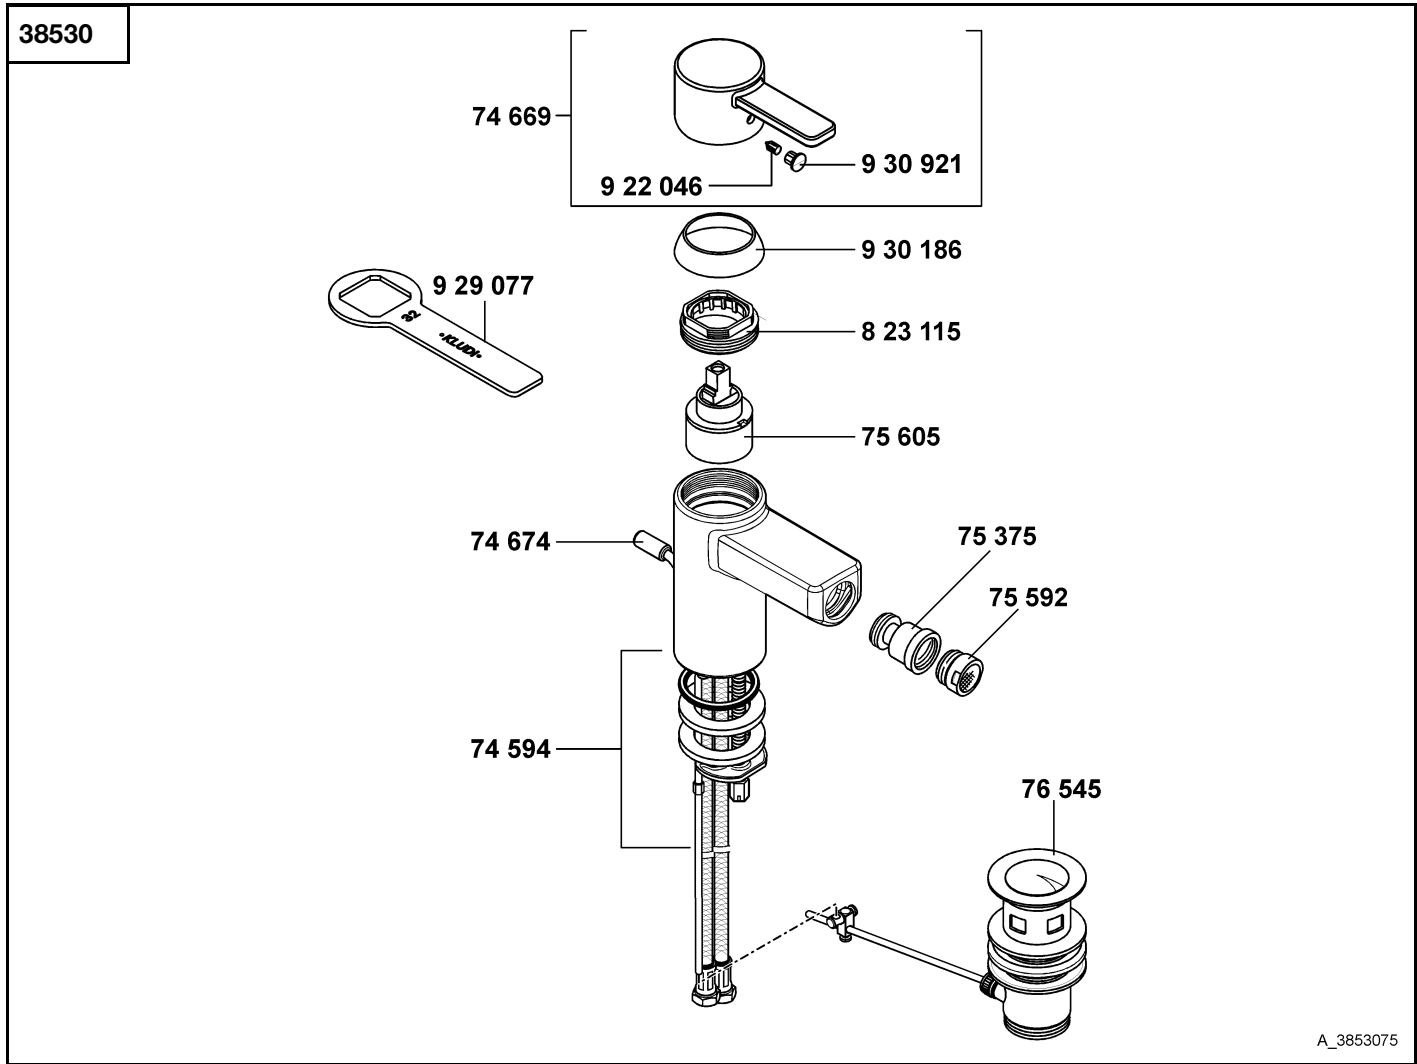

KLUDI ZENTA

38530	Bidet-Einhandmischer DN 10	bidet mixer DN 10	bidetmengkraan 3/8"
74 594	Befestigungssatz	assembling set	bevestigingsset
74 669	Hebel, komplett	lever	hendel
74 674	Zugstange	lift rod	trekstang
75 375	Kugelgelenk	ball joint	kogelgewricht
75 592	Cascade-Strahlregler M 24 x 1/2	Cascade-flow straightener M 24 x 1/2	cascade straalbreker M 24 x 1/2
75 605	Kartusche	cartridge	cartouche
76 545	Ablaufgarnitur	pop up waste	afvoergarnituur
823 115	Spannschraube	screw	spanschroef
922 046	Gewindestift	threading lathe	inbus schroef
929 077	Armaturenschlüssel	fastening tool	sleutel
930 186	Abdeckkappe	cover cap	afdekkap
930 921	Markierungsstopfen	red/blue insert	markeringsstop