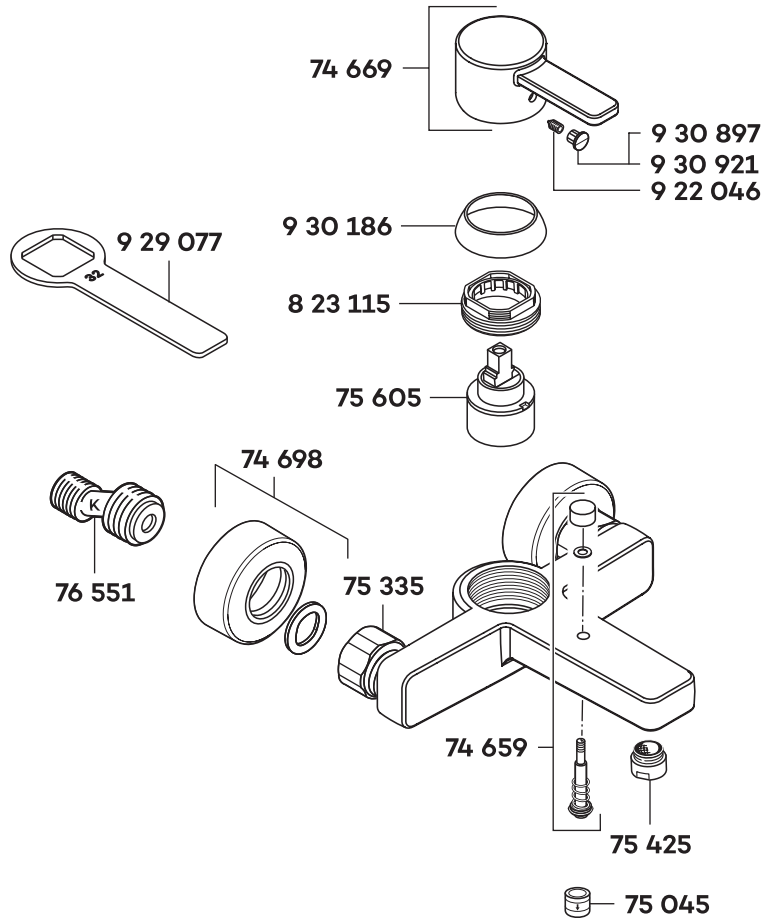

# KLUDI ZENTA

38670

A\_3867075

38670

**Wannenfüll- und Brause-  
Einhandmischer DN 15**

**single lever bath- and shower mixer  
DN 15**

**ééngreeps bad- /douchemengkraan  
1/2"**

74 659	Umstellung	diverter	omstelling
74 669	Hebel, komplett	lever	hendel
74 698	Rosette	wall flange	rozet
75 045	Rückflussverhinderer	back flow preventer (check valve)	terugslagklep
75 335	Wandarmaturanschluss	wall-fitting connection	wandmengkraan aansluiting
75 425	Luftsprudler M 24 x 1/C	aerator M 24 x 1/C	perlator M 24 x 1/C
75 605	Kartusche	cartridge	cartouche
76 551	S-Anschluss mit Schalldämpfer	S-connection with sound absorber	S-koppeling met geluiddemper
823 115	Spannschraube	screw	spanschroef
922 046	Gewindestift	threading lathe	inbus schroef
929 077	Armaturenschlüssel	fastening tool	sleutel
930 186	Abdeckkappe	cover cap	afdekkap
930 897	Markierungsstopfen	red/blue insert	markeringsstop
930 921	Markierungsstopfen	red/blue insert	markeringsstop