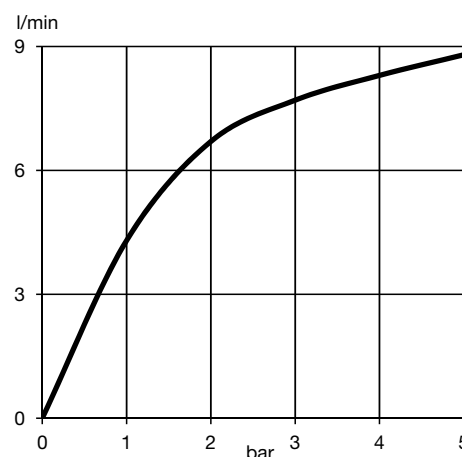

Дополнительная информация:

Класс расхода воды Z:
макс. расход воды до 9 л/мин. при давлении 3 бара

Класс шума I:
макс. 20 дБ при давлении 3 бара

Фото продукта

Размеры

График расхода воды

Достоверную информацию уточняйте на santehnica.ru.