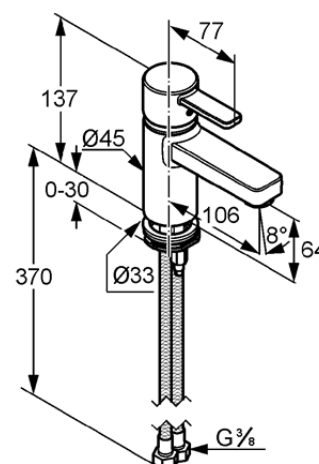

Изделие: **KLUDI ZENTA**
однорычажный смеситель на умывальник
DN 10

Номер артикула: **38 251 05 75**

Поверхность: **хром**

Описание изделия:

литой рычаг
монтаж на одно отверстие
класс расхода воды Z
аэратор s-pointer Eco M 24 x 1
керамический картридж с ограничителем горячей воды
без донного клапана
система быстрого монтажа
гибкая подводка G 3/8
класс шума I

Дополнительная информация:

Класс расхода воды Z:
макс. расход воды до 9 л/мин. при давлении 3 бара

Класс шума I:
макс. 20 дБ при давлении 3 бара

Фото продукта

Размеры