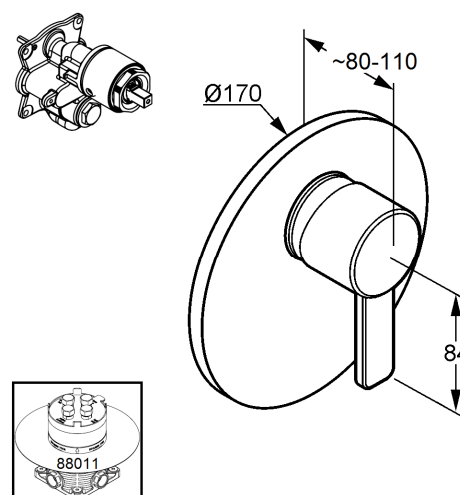

Изделие: **KLUDI ZENTA**
встраиваемый смеситель для душа

Номер артикула: **38 655 .. 75**

Поверхность: **05 - хром**
91 - белый/хром
86 - чёрный/хром

Описание изделия:

внешняя монтажная часть
для KLUDI FLEXX.BOXX 88 011
класс расхода воды DC
функциональный элемент с керамическим картриджем
с ограничителем горячей воды
класс шума I

Фото продукта

Размеры

График расхода воды

Достоверную информацию уточняйте на santehnica.ru.