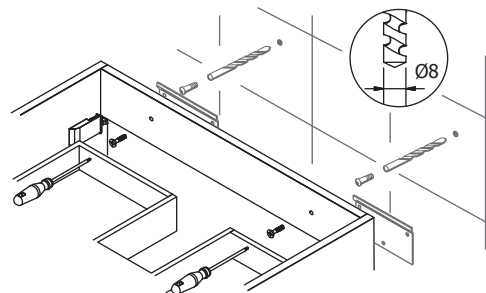

# Ola

1

	A (mm)	B (mm)
600	598	299
800	797	398.5
1000	997	498.5

ЕСЛИ НЕОБХОДИМО УСТАНОВИТЬ  
НА НОЖКИ  
POUR UNE INSTALLATION AVEC PIEDS  
WHEN FEET ARE USED

3

НЕОБХОДИМО ЗАФИКСИРОВАТЬ К СТЕНЕ НА КРЕПЕЖ  
ИСПОЛЬЗУЙТЕ СООТВЕТСТВУЮЩИЙ ТИП КРЕПЛЕНИЙ  
К СТЕНЕ

OBLIGATION DE FIXER LE MEUBLE AU MUR AVEC DES VIS  
CHOISIR LES VIS EN ADEQUATION AVEC LE SUPPORT MURAL

NECESSARY TO FIX TO THE WALL WITH SCREWS  
USE ADEQUATE SCREWS ACCORDING TO THE TYPE OF WALL

2