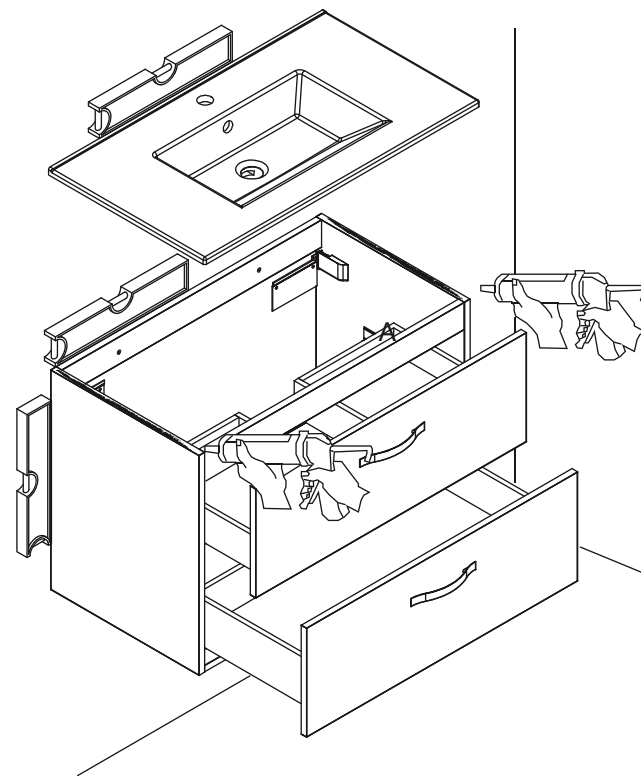

Ola

1

	A (mm)	B (mm)
600	598	299
800	797	398.5
1000	997	498.5

ЕСЛИ НЕОБХОДИМО УСТАНОВИТЬ
НА НОЖКИ
POUR UNE INSTALLATION AVEC PIEDS
WHEN FEET ARE USED

3

НЕОБХОДИМО ЗАФИКСИРОВАТЬ К СТЕНЕ НА КРЕПЕЖ
ИСПОЛЬЗУЙТЕ СООТВЕТСТВУЮЩИЙ ТИП КРЕПЛЕНИЙ
К СТЕНЕ

OBLIGATION DE FIXER LE MEUBLE AU MUR AVEC DES VIS
CHOISIR LES VIS EN ADEQUATION AVEC LE SUPPORT MURAL

NECESSARY TO FIX TO THE WALL WITH SCREWS
USE ADEQUATE SCREWS ACCORDING TO THE TYPE OF WALL

2

Ola

4

5

РЕГУЛИРОВКА ВЫДВИЖНЫХ ЯЩИКОВ
AJUSTEMENT DES TIROIRS
ADJUSTMENT OF DRAWERS