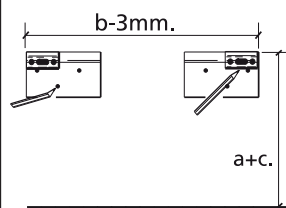

# Ola

1

	A (mm)	B (mm)
600	598	299
800	797	398.5
1000	997	498.5

ЕСЛИ НЕОБХОДИМО УСТАНОВИТЬ  
НА НОЖКИ  
POUR UNE INSTALLATION AVEC PIEDS  
WHEN FEET ARE USED

3

НЕОБХОДИМО ЗАФИКСИРОВАТЬ К СТЕНЕ НА КРЕПЕЖ  
ИСПОЛЬЗУЙТЕ СООТВЕТСТВУЮЩИЙ ТИП КРЕПЛЕНИЙ  
К СТЕНЕ

OBLIGATION DE FIXER LE MEUBLE AU MUR AVEC DES VIS  
CHOISIR LES VIS EN ADEQUATION AVEC LE SUPPORT MURAL

NECESSARY TO FIX TO THE WALL WITH SCREWS  
USE ADEQUATE SCREWS ACCORDING TO THE TYPE OF WALL

2