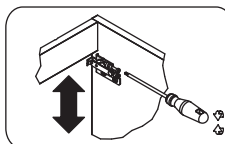

# Ola

1

	A (mm)	B (mm)
600	598	299
800	797	398.5
1000	997	498.5

ЕСЛИ НЕОБХОДИМО УСТАНОВИТЬ  
НА НОЖКИ  
POUR UNE INSTALLATION AVEC PIEDS  
WHEN FEET ARE USED

3

НЕОБХОДИМО ЗАФИКСИРОВАТЬ К СТЕНЕ НА КРЕПЕЖ  
ИСПОЛЬЗУЙТЕ СООТВЕТСТВУЮЩИЙ ТИП КРЕПЛЕНИЙ  
К СТЕНЕ

OBLIGATION DE FIXER LE MEUBLE AU MUR AVEC DES VIS  
CHOISIR LES VIS EN ADEQUATION AVEC LE SUPPORT MURAL

NECESSARY TO FIX TO THE WALL WITH SCREWS  
USE ADEQUATE SCREWS ACCORDING TO THE TYPE OF WALL

2