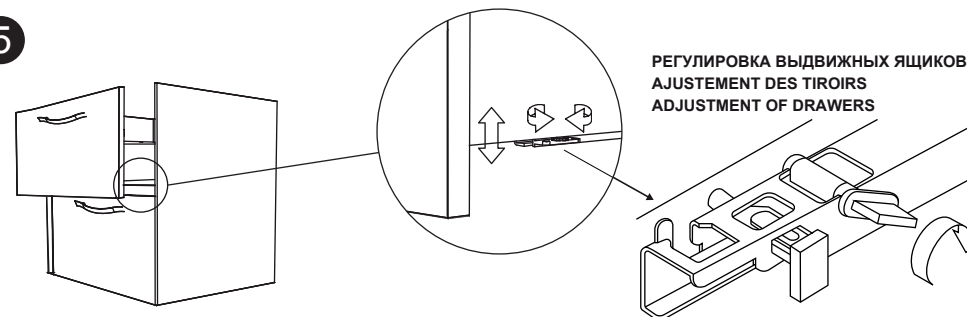

Ola

1

	A (mm)	B (mm)
600	598	299
800	797	398.5
1000	997	498.5

ЕСЛИ НЕОБХОДИМО УСТАНОВИТЬ
НА НОЖКИ
POUR UNE INSTALLATION AVEC PIEDS
WHEN FEET ARE USED

3

НЕОБХОДИМО ЗАФИКСИРОВАТЬ К СТЕНЕ НА КРЕПЕЖ
ИСПОЛЬЗУЙТЕ СООТВЕТСТВУЮЩИЙ ТИП КРЕПЛЕНИЙ
К СТЕНЕ

OBLIGATION DE FIXER LE MEUBLE AU MUR AVEC DES VIS
CHOISIR LES VIS EN ADEQUATION AVEC LE SUPPORT MURAL

NECESSARY TO FIX TO THE WALL WITH SCREWS
USE ADEQUATE SCREWS ACCORDING TO THE TYPE OF WALL

2

Ola

4

5

РЕГУЛИРОВКА ВЫДВИЖНЫХ ЯЩИКОВ
AJUSTEMENT DES TIROIRS
ADJUSTMENT OF DRAWERS