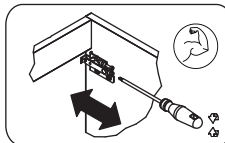

# Ola

1

	A (mm)	B (mm)
600	598	299
800	797	398.5
1000	997	498.5

ЕСЛИ НЕОБХОДИМО УСТАНОВИТЬ  
НА НОЖКИ  
POUR UNE INSTALLATION AVEC PIEDS  
WHEN FEET ARE USED

3

НЕОБХОДИМО ЗАФИКСИРОВАТЬ К СТЕНЕ НА КРЕПЕЖ  
ИСПОЛЬЗУЙТЕ СООТВЕТСТВУЮЩИЙ ТИП КРЕПЛЕНИЙ  
К СТЕНЕ

OBLIGATION DE FIXER LE MEUBLE AU MUR AVEC DES VIS  
CHOISIR LES VIS EN ADEQUATION AVEC LE SUPPORT MURAL

NECESSARY TO FIX TO THE WALL WITH SCREWS  
USE ADEQUATE SCREWS ACCORDING TO THE TYPE OF WALL

2