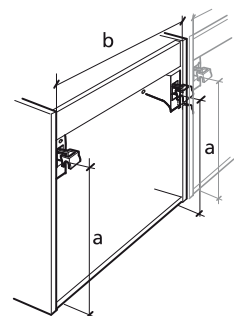

# Ola

1

	A (mm)	B (mm)
600	598	299
800	797	398.5
1000	997	498.5

ЕСЛИ НЕОБХОДИМО УСТАНОВИТЬ  
НА НОЖКИ  
POUR UNE INSTALLATION AVEC PIEDS  
WHEN FEET ARE USED

3

НЕОБХОДИМО ЗАФИКСИРОВАТЬ К СТЕНЕ НА КРЕПЕЖ  
ИСПОЛЬЗУЙТЕ СООТВЕТСТВУЮЩИЙ ТИП КРЕПЛЕНИЙ  
К СТЕНЕ