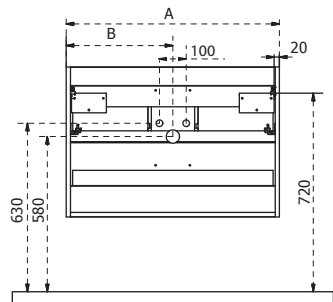

# Ola

1

	A (mm)	B (mm)
600	598	299
800	797	398.5
1000	997	498.5

ЕСЛИ НЕОБХОДИМО УСТАНОВИТЬ  
НА НОЖКИ  
POUR UNE INSTALLATION AVEC PIEDS  
WHEN FEET ARE USED

3

НЕОБХОДИМО ЗАФИКСИРОВАТЬ К СТЕНЕ НА КРЕПЕЖ  
ИСПОЛЬЗУЙТЕ СООТВЕТСТВУЮЩИЙ ТИП КРЕПЛЕНИЙ  
К СТЕНЕ