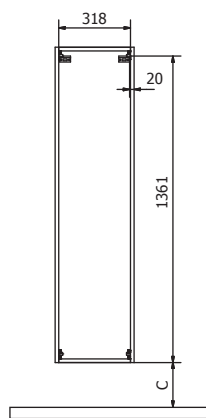

# Ola

1

	A (mm)	B (mm)
600	598	299
800	797	398.5
1000	997	498.5

ЕСЛИ НЕОБХОДИМО УСТАНОВИТЬ  
НА НОЖКИ  
POUR UNE INSTALLATION AVEC PIEDS  
WHEN FEET ARE USED

3

НЕОБХОДИМО ЗАФИКСИРОВАТЬ К СТЕНЕ НА КРЕПЕЖ  
ИСПОЛЬЗУЙТЕ СООТВЕТСТВУЮЩИЙ ТИП КРЕПЛЕНИЙ  
К СТЕНЕ