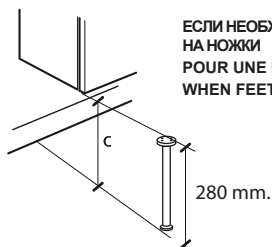

# Ola

1

	A (mm)	B (mm)
600	598	299
800	797	398.5
1000	997	498.5

ЕСЛИ НЕОБХОДИМО УСТАНОВИТЬ  
НА НОЖКИ  
POUR UNE INSTALLATION AVEC PIEDS  
WHEN FEET ARE USED

3

НЕОБХОДИМО ЗАФИКСИРОВАТЬ К СТЕНЕ НА КРЕПЕЖ  
ИСПОЛЬЗУЙТЕ СООТВЕТСТВУЮЩИЙ ТИП КРЕПЛЕНИЙ  
К СТЕНЕ