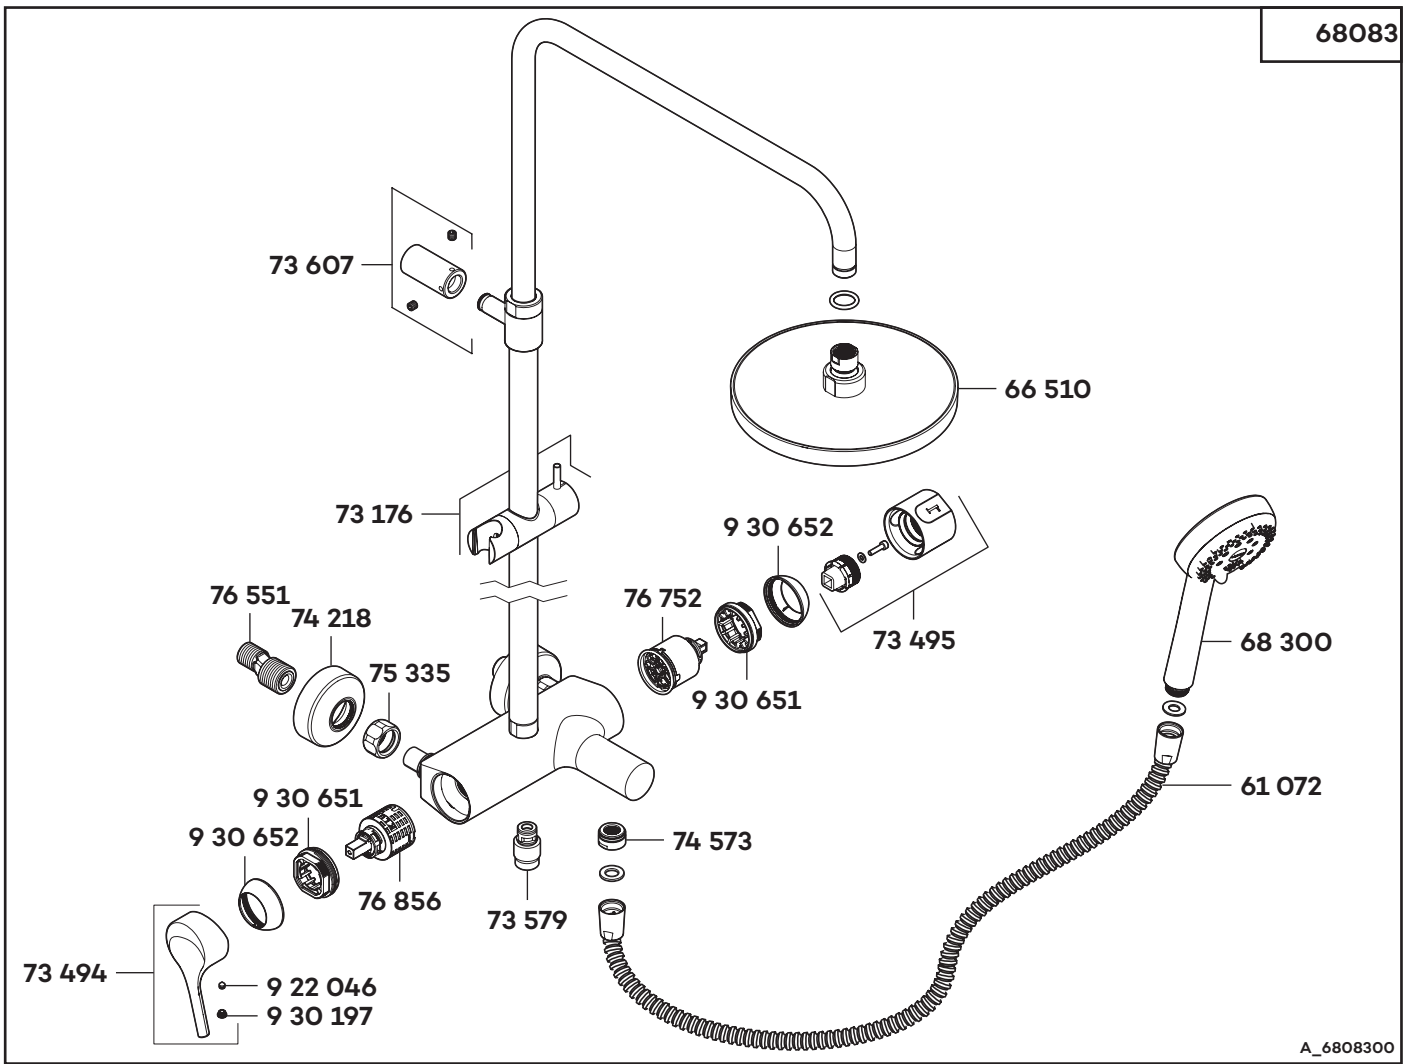

68083

A_6808300

68083	Dual Shower System	Dual Shower System	Dual Shower System
	61 072 flexibler Schlauch	flexible shower hose	flexibele doucheslang
	66 510 Kopfbrause	headshower	hoofddouche
	68 300 Handbrause 3S	handshower 3S	handdouche 3S
	73 176 Gleitschieber	Glider	glijstuk
	73 494 Hebel	lever	hendel
	73 495 Griff	handle	greep
	73 579 Brauseanschlussnippel	shower nipple	douche-aansluitnippel
	73 607 Befestigungssatz	assembling set	bevestigingsset
	74 218 Rosette	wall flange	rozet
	74 573 s-pointer M 24 x 1D	s-pointer M 24 x 1D	s-pointer M 24 x 1D
	75 335 Wandarmaturanschluss	wall-fitting connection	wandmengkraan aansluiting
	76 551 S-Anschluss mit Schalldämpfer	S-connection with sound absorber	S-koppeling met geluiddemper
	76 752 Umstellkartusche	Diverter cartridge	omstel binnenwerk
	76 856 Kartusche	cartridge	cartouche
	9 22 046 Gewindestift	threading lathe	inbus schroef
	9 30 197 Markierungsstopfen	red/blue insert	markierungsstop
	9 30 651 Spanschraube	screw	spanschroef
	9 30 652 Abdeckkappe	cover cap	afdekkap