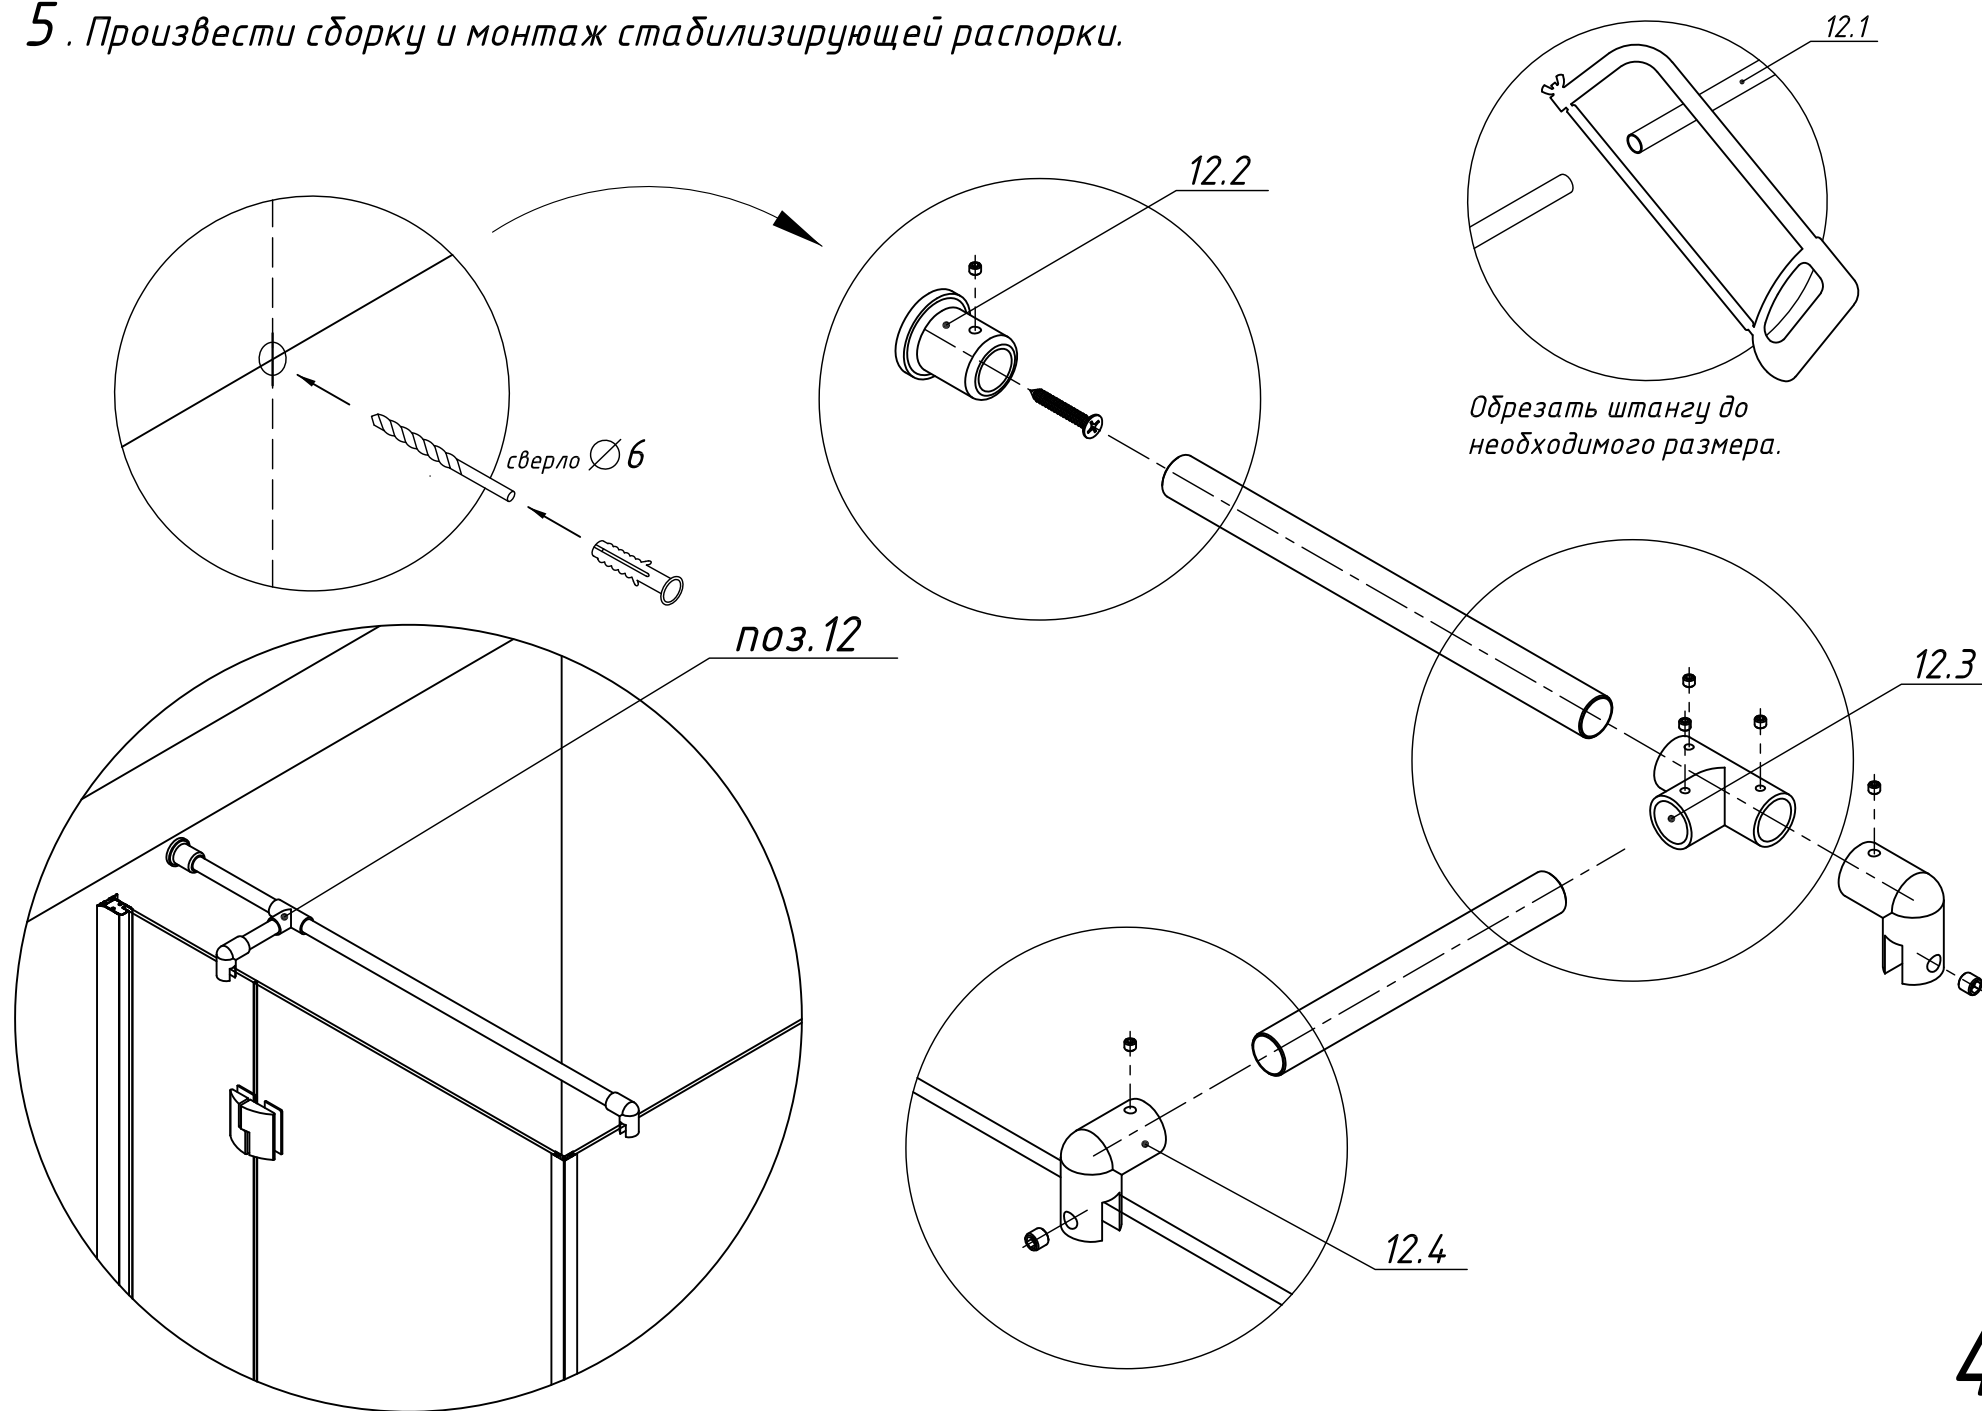

Внимание! Душевое ограждение устанавливается по внутренней кромке поддона (рис. 1\*).

3. Произвести монтаж комплекта ручек.

4. Произвести монтаж силиконовых уплотнителей на двери и стационары.

5. Произвести сборку и монтаж стабилизирующей распорки.