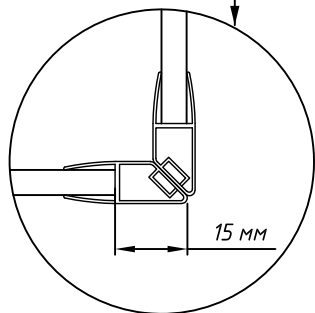

AFP-Fis.

Габаритный чертеж.
Вид сверху.

Внимание: необходимо понимать, что душевые ограждения не обеспечивают полной герметичности по периметру, а предназначены для защиты от брызг воды. При значительной нагрузке небольшое количество воды может вытечь наружу.

Артикул	Регулировочный размер A1 x A2, мм	Регулировочный размер X1, мм	Регулировочный размер X2, мм	Размер В, мм	Размер С, мм	Размер D, мм	Ширина прохода E, мм	Высота изделия, мм
80	795-820 x 800-825	770-795	773-798	480	240	725	490	1890
90	895-920 x 900-925	870-895	873-898	580	240	825	590	1890
100	995-1020 x 1000-1025	970-995	973-998	580	340	925	590	1890
110	1095-1120 x 1100-1125	1070-1095	1073-1098	580	440	1025	590	1890
120	1195-1220 x 1200-1225	1170-1195	1173-1198	580	540	1125	590	1890
80x70	795-820 x 700-725	770-795	673-698	480	240	625	490	1890
80x90	795-820 x 900-925	770-795	873-898	480	240	825	490	1890
80x100	795-820 x 1000-1025	770-795	973-998	480	240	925	490	1890
80x110	795-820 x 1100-1125	770-795	1073-1098	480	240	1025	490	1890
80x120	795-820 x 1200-1225	770-795	1173-1198	480	240	1125	490	1890
90x70	895-920 x 700-725	870-895	673-698	580	240	625	590	1890
90x80	895-920 x 800-825	870-895	773-798	580	240	725	590	1890
90x100	895-920 x 1000-1025	870-895	973-998	580	240	925	590	1890
90x110	895-920 x 1100-1125	870-895	1073-1098	580	240	1025	590	1890
90x120	895-920 x 1200-1225	870-895	1173-1198	580	240	1125	590	1890
100x70	995-1020 x 700-725	970-995	673-698	580	340	625	590	1890
100x80	995-1020 x 800-825	970-995	773-798	580	340	725	590	1890
100x90	995-1020 x 900-925	970-995	873-898	580	340	825	590	1890
100x110	995-1020 x 1100-1125	970-995	1073-1098	580	340	1025	590	1890
100x120	995-1020 x 1200-1225	970-995	1173-1198	580	340	1125	590	1890
110x70	1095-1120 x 700-725	1070-1095	673-698	580	440	625	590	1890
110x80	1095-1120 x 800-825	1070-1095	773-798	580	440	725	590	1890
110x90	1095-1120 x 900-925	1070-1095	873-898	580	440	825	590	1890
110x100	1095-1120 x 1000-1025	1070-1095	973-998	580	440	925	590	1890
110x120	1095-1120 x 1200-1225	1070-1095	1173-1198	580	440	1125	590	1890
120x70	1195-1220 x 700-725	1170-1195	673-698	580	540	625	590	1890
120x80	1195-1220 x 800-825	1170-1195	773-798	580	540	725	590	1890
120x90	1195-1220 x 900-925	1170-1195	873-898	580	540	825	590	1890
120x100	1195-1220 x 1000-1025	1170-1195	973-998	580	540	925	590	1890
120x110	1195-1220 x 1100-1125	1170-1195	1073-1098	580	540	1025	590	1890

*размеры указаны с учетом магнитов

Регулировка осуществляется путем выдвижения профиля. Размеры указаны в мм.