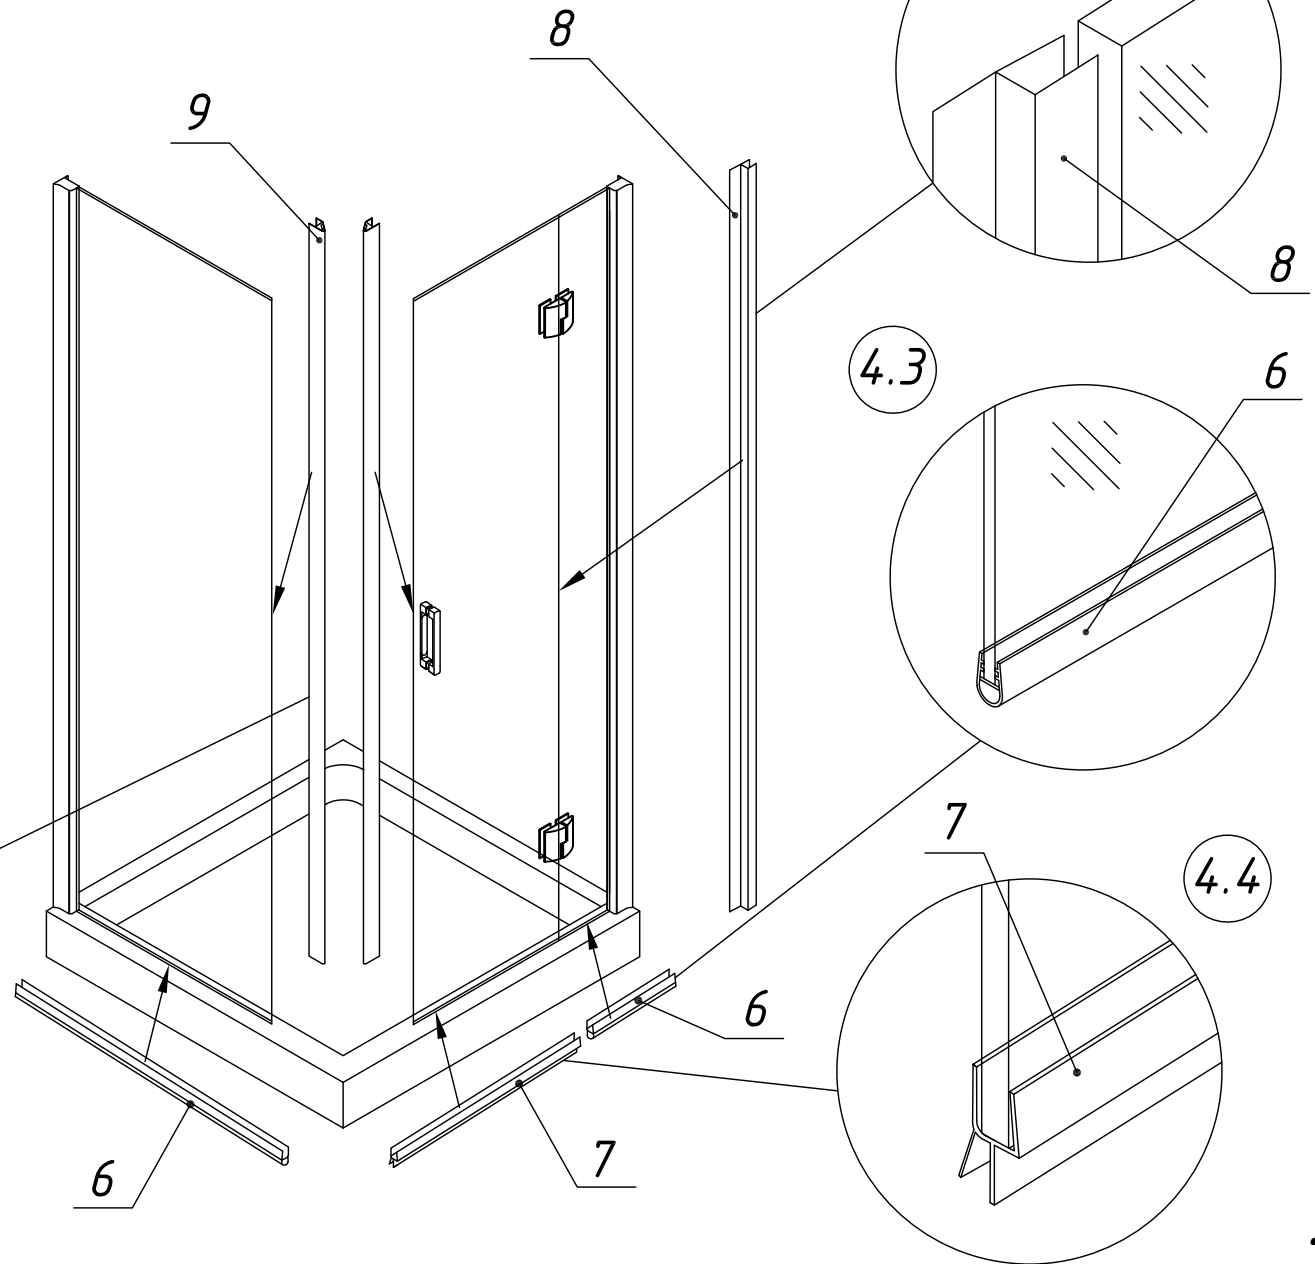

ОТК

Подпись

Дата

1

1. Установить пристенные профили на поддон, произвести замер, а затем прикрепить их к стене.

2. Смонтировать каркас ограждения, вставить в направляющие профили и закрепить. Посадочные отверстия для крепежа целесообразно выполнять с внутренней стороны ограждения.

Внимание! Душевое ограждение устанавливается по внутренней кромке поддона (рис. 1\*).

3. Произвести монтаж комплекта ручек.

4. Произвести монтаж силиконовых уплотнителей на двери и стационары.

5. Произвести сборку и монтаж стабилизирующей распорки.