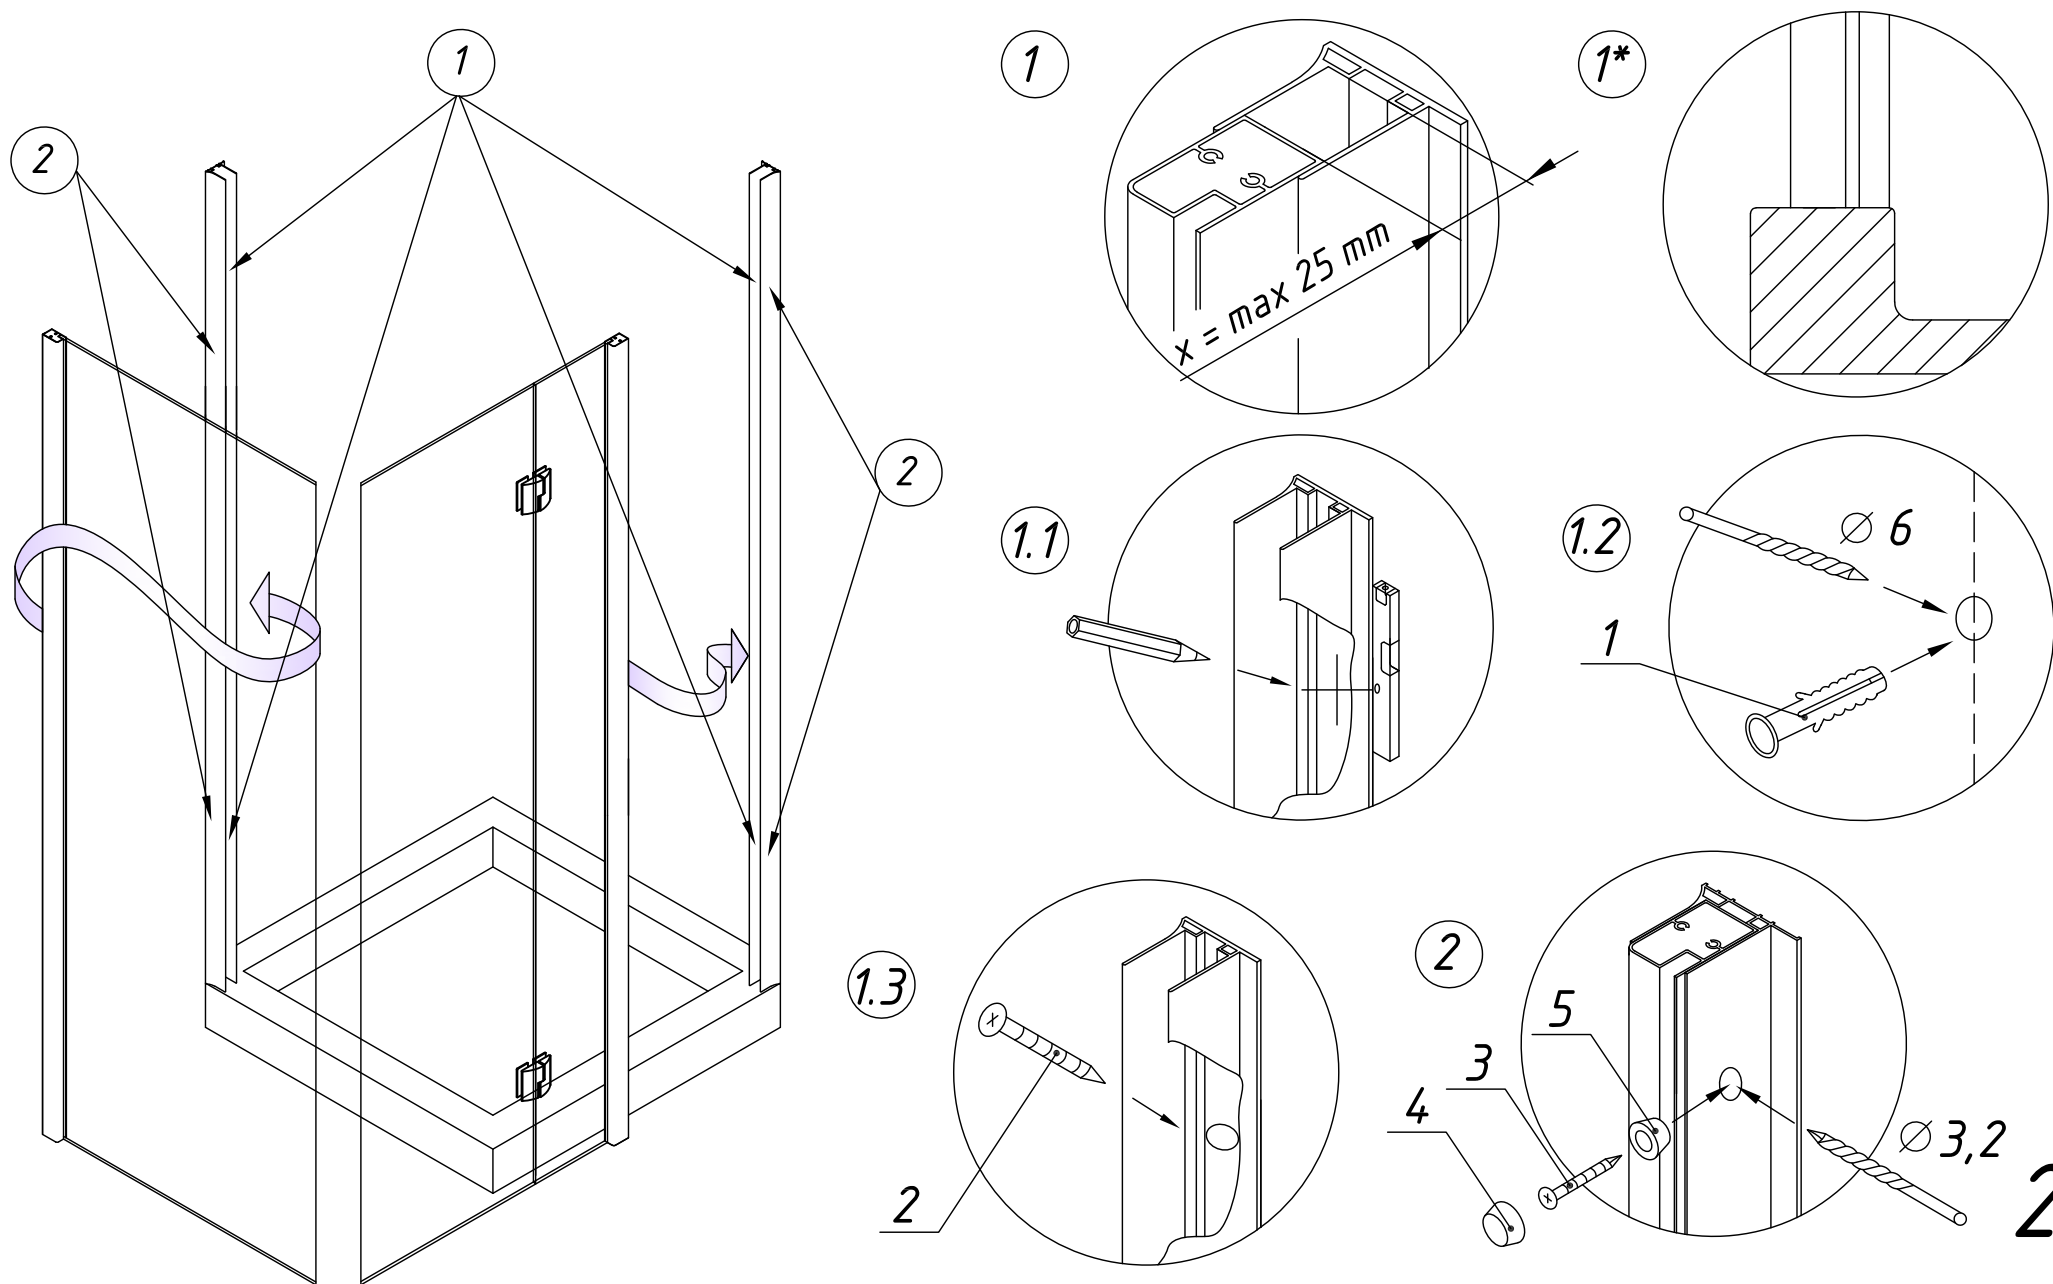

ОТК

Подпись

Дата

1

1. Установить пристенные профили на поддон, произвести замер, а затем прикрепить их к стене.

2. Смонтировать каркас ограждения, вставить в направляющие профили и закрепить. Посадочные отверстия для крепежа целесообразно выполнять с внутренней стороны ограждения.

Внимание! Душевое ограждение устанавливается по внутренней кромке поддона (рис. 1\*).

3. Произвести монтаж комплекта ручек.

4. Произвести монтаж силиконовых уплотнителей на двери и стационары.

5. Произвести сборку и монтаж стабилизирующей распорки.