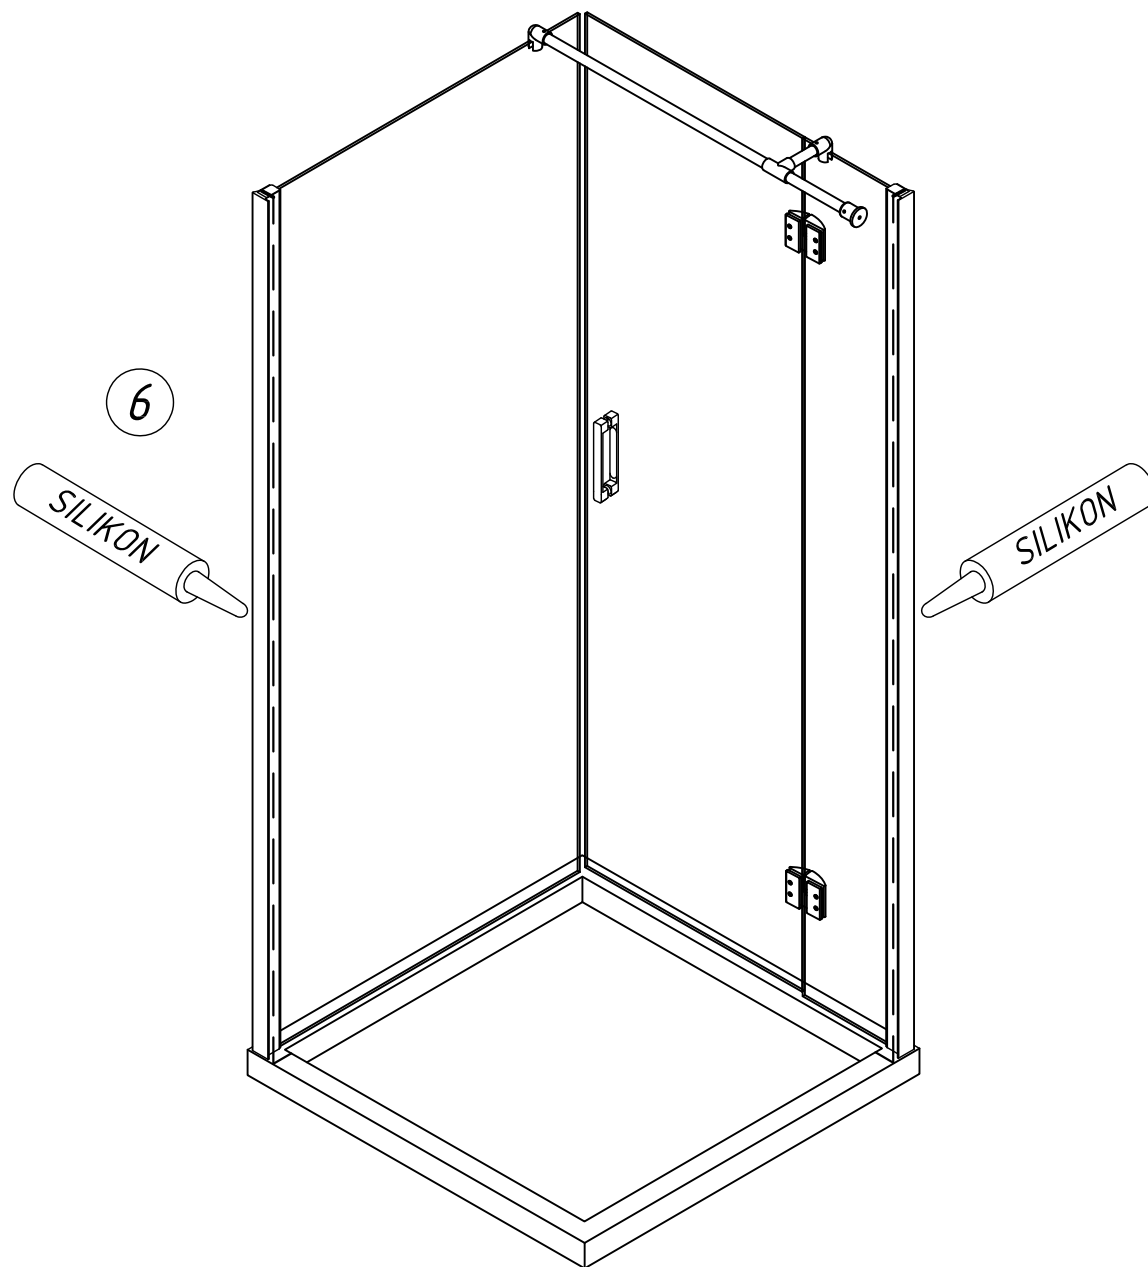

6. Произвести герметизацию соединений (с внутренней стороны).

Внимание: необходимо понимать, что душевые ограждения не обеспечивают полной герметичности по периметру, а предназначены для защиты от брызг воды. При значительной нагрузке небольшое количество воды может вытечь наружу.