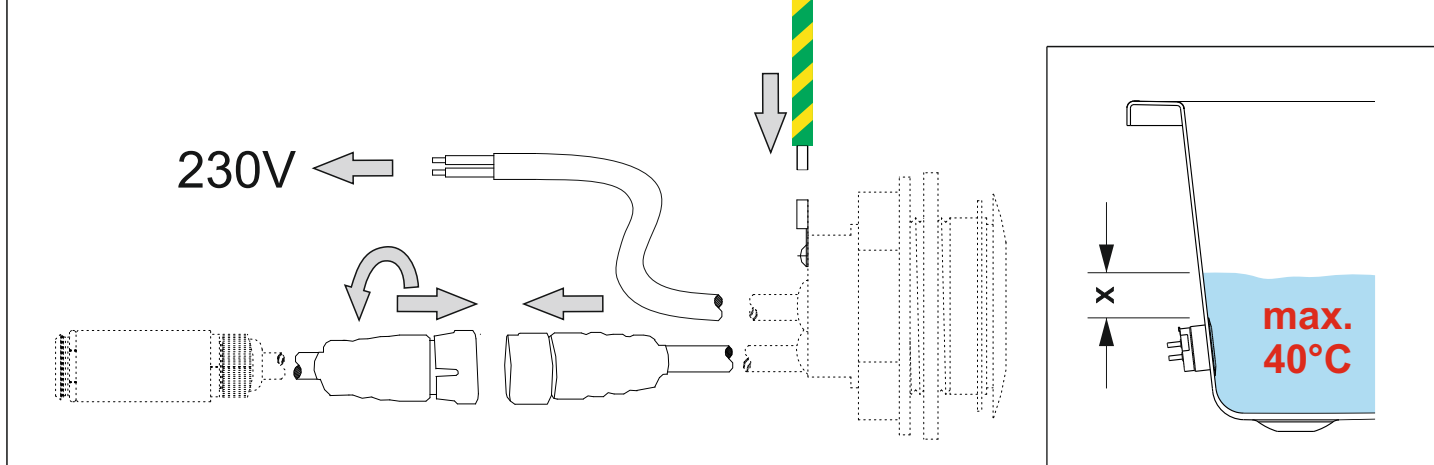

- 9**
- jistič / circuit breaker / Stroomonderbreker / Leistungsschalter / Disjoncteur / wyłącznik nadmiarowoprądowy / áramkör megszakító / Устройства защитного отключения УЗО (автомат) / : **6A char. B**
  - proudový chránič / leakage circuit breaker / lekspanning stroomonderbreker / Fehlerstromschutzschalter / disjoncteur de fuite de courant / wyłącznik różnicowoprądowy / szivárgás áramkör megszakító / Электрический предохранитель: **max. 30mA**
  - el. přívod / el. supply / Netspanningskabel / Netzkabel / Câble secteur / przewód zasilający / el. ellátás / Электрический провод: **СҮKY-O 2x1,5mm<sup>2</sup>**
  - zemní kabel / earthing cable / Aardkabel / Erdungskabel / fil de terre / przewód uziemiający / földelés kábel / Провод с заземлением: **1,5-2,5mm<sup>2</sup>**