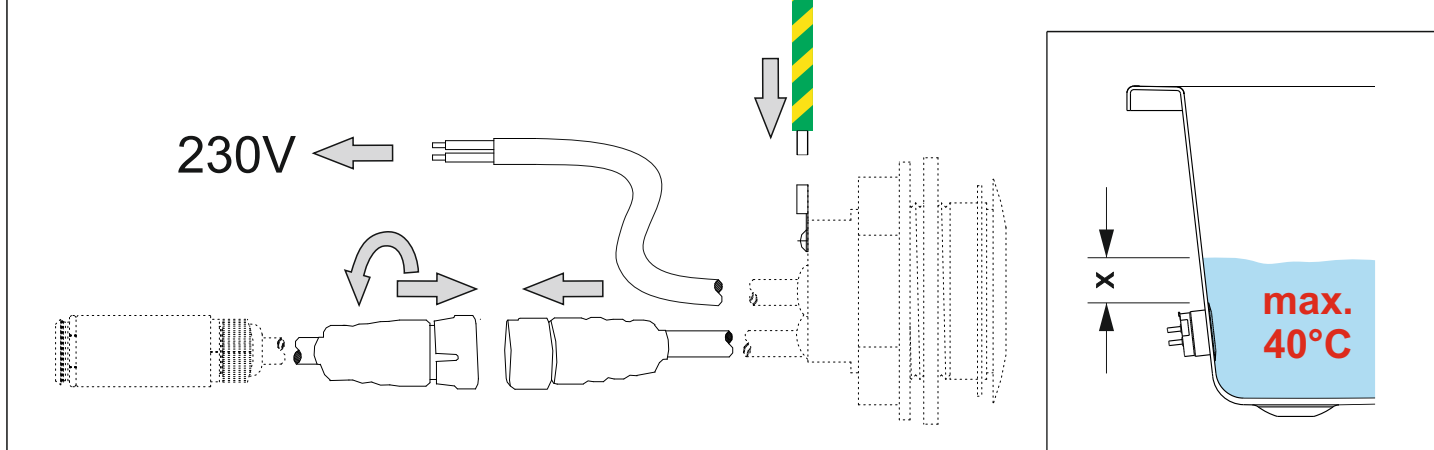

- 9**
- jistič / circuit breaker / Stroomonderbreker / Leistungsschalter / Disjoncteur / wyłącznik nadmiarowoprądowy / áramkör megszakító / Устройства защитного отключения УЗО (автомат) / : **6A char. B**
  - proudový chránič / leakage circuit breaker / lekspanning stroomonderbreker / Fehlerstromschutzschalter / disjoncteur de fuite de courant / wyłącznik różnicowoprądowy / szivárgás áramkör megszakító / Электрический предохранитель: **max. 30mA**
  - el. prívod / el. supply / Netspanningskabel / Netzkabel / Câble secteur / przewód zasilający / el. ellátás / Электрический провод: **СҮKY-O 2x1,5mm<sup>2</sup>**
  - zemní kábel / earthing cable / Aardkabel / Erdungskabel / fil de terre / przewód uziemiający / földelés kábel / Провод с заземлением: **1,5-2,5mm<sup>2</sup>**