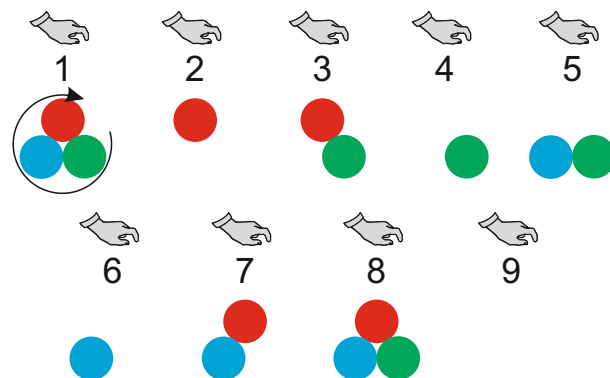

- 9**
- jistič / circuit breaker / Stroomonderbreker / Leistungsschalter / Disjoncteur / wyłącznik nadmiarowoprądowy / áramkör megszakító / Устройства защитного отключения УЗО (автомат) / : **6A char. B**
 - proudový chránič / leakage circuit breaker / lekspanning stroomonderbreker / Fehlerstromschutzschalter / disjoncteur de fuite de courant / wyłącznik różnicowoprądowy / szivárgás áramkör megszakító / Электрический предохранитель: **max. 30mA**
 - el. přívod / el. supply / Netspanningskabel / Netzkabel / Câble secteur / przewód zasilający / el. ellátás / Электрический провод: **СЫКУ-О 2x1,5mm²**
 - zemní kabel / earthing cable / Aardkabel / Erdungskabel / fil de terre / przewód uziemiający / földelés kábel / Провод с заземлением: **1,5-2,5mm²**

Světlo / Light / Licht / Licht /
Eclairage / Oświetlenie /
Világítás / Подсветка

Barevná terapie / Colour therapy / Farbtherapie /
Kleurentherapie / Thérapie de la couleur /
Terapia kolorem / Szinterápia / Хромотерапия