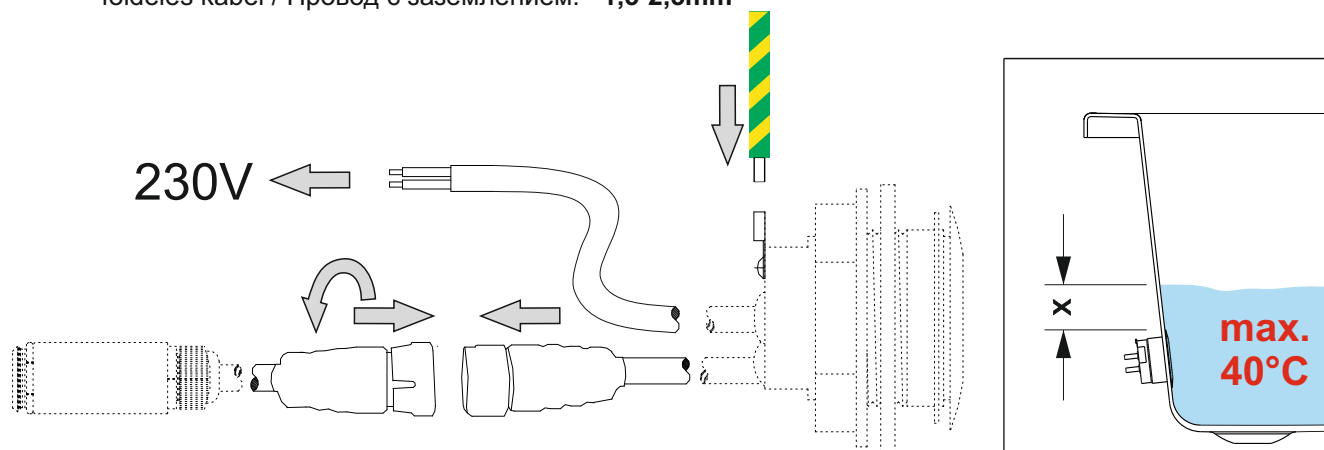

- 9**
- jistič / circuit breaker / Stroomonderbreker / Leistungsschalter / Disjoncteur / wyłącznik nadmiarowoprądowy / áramkör megszakító / Устройства защитного отключения УЗО (автомат) / : **6A char. B**
 - proudový chránič / leakage circuit breaker / lekspanning stroomonderbreker / Fehlerstromschutzschalter / disjoncteur de fuite de courant / wyłącznik różnicowoprądowy / szivárgás áramkör megszakító / Электрический предохранитель: **max. 30mA**
 - el. přívod / el. supply / Netspanningskabel / Netzkabel / Câble secteur / przewód zasilający / el. ellátás / Электрический провод: **СЫКУ-О 2x1,5mm²**
 - zemní kabel / earthing cable / Aardkabel / Erdungskabel / fil de terre / przewód uziemiający / földelés kábel / Провод с заземлением: **1,5-2,5mm²**