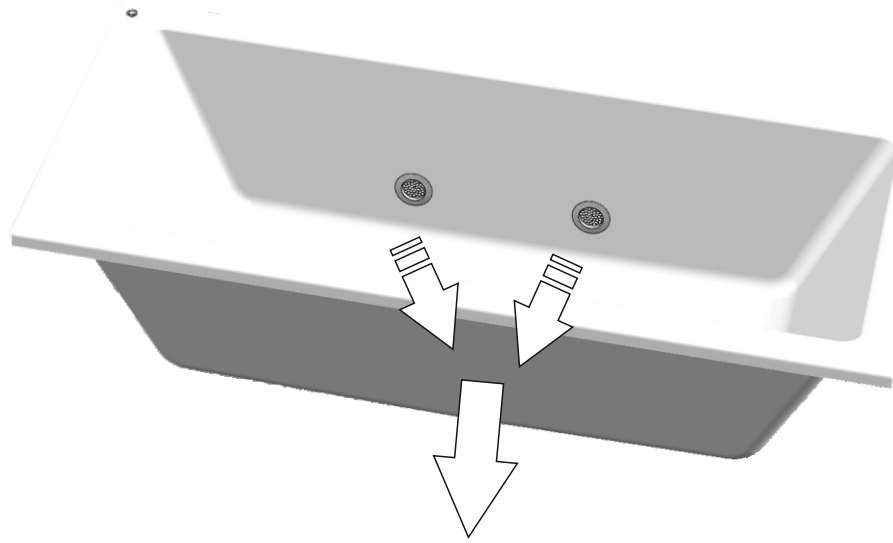

- 9**
- jistič / circuit breaker / Stroomonderbreker / Leistungsschalter / Disjoncteur / wyłącznik nadmiarowoprądowy / áramkör megszakító / Устройства защитного отключения УЗО (автомат) / : **6A char. B**
 - proudový chránič / leakage circuit breaker / lekspanning stroomonderbreker / Fehlerstromschutzschalter / disjoncteur de fuite de courant / wyłącznik różnicowoprądowy / szivárgás áramkör megszakító / Электрический предохранитель: **max. 30mA**
 - el. přívod / el. supply / Netspanningskabel / Netzkabel / Câble secteur / przewód zasilający / el. ellátás / Электрический провод: **СҮKY-O 2x1,5mm²**
 - zemní kábel / earthing cable / Aardkabel / Erdungskabel / fil de terre / przewód uziemiający / földelés kábel / Провод с заземлением: **1,5-2,5mm²**