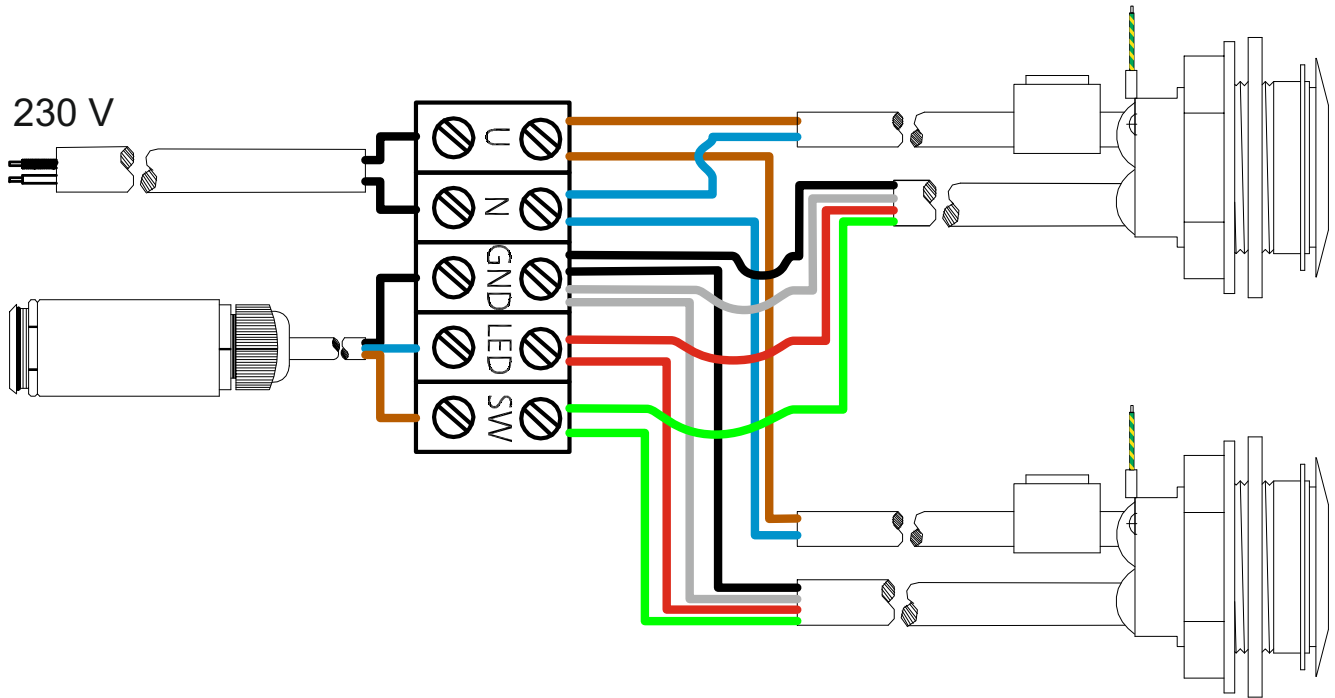

- 9**
- jistič / circuit breaker / Stroomonderbreker / Leistungsschalter / Disjoncteur / wyłącznik nadmiarowoprądowy / áramkör megszakító / Устройства защитного отключения УЗО (автомат) / : **6A char. B**
 - proudový chránič / leakage circuit breaker / lekspanning stroomonderbreker / Fehlerstromschutzschalter / disjoncteur de fuite de courant / wyłącznik różnicowoprądowy / szivárgás áramkör megszakító / Электрический предохранитель: **max. 30mA**
 - el. přívod / el. supply / Netspanningskabel / Netzkabel / Câble secteur / przewód zasilający / el. ellátás / Электрический провод: **СҮKY-O 2x1,5mm²**
 - zemní kábel / earthing cable / Aardkabel / Erdungskabel / fil de terre / przewód uziemiający / földelés kábel / Провод с заземлением: **1,5-2,5mm²**