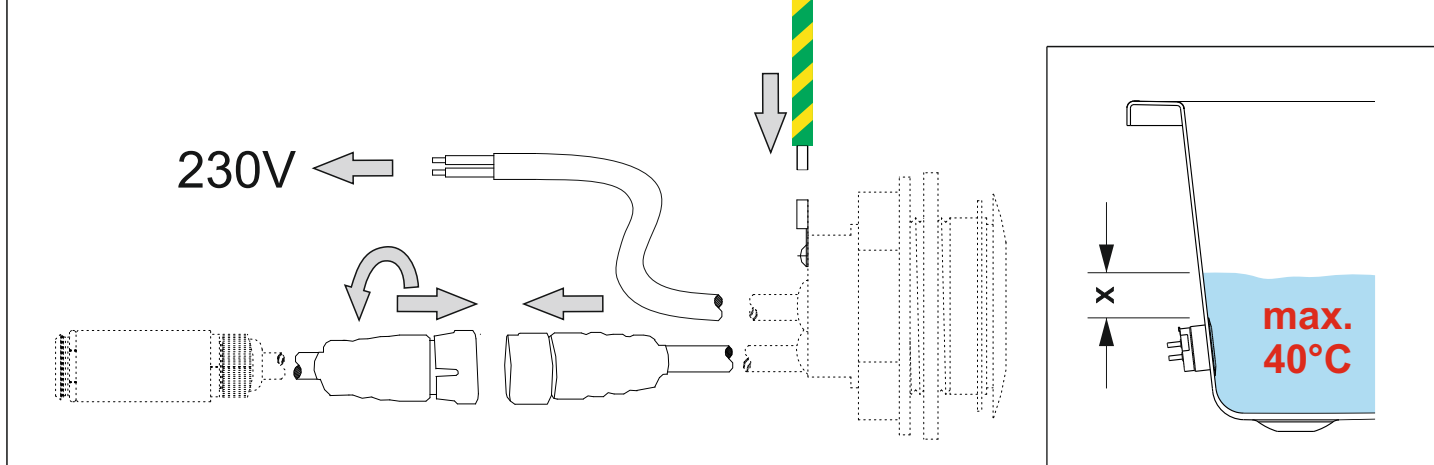

- 9**
- jistič / circuit breaker / Stroomonderbreker / Leistungsschalter / Disjoncteur / wyłącznik nadmiarowoprądowy / áramkör megszakító / Устройства защитного отключения УЗО (автомат) / : **6A char. B**
 - proudový chránič / leakage circuit breaker / lekspanning stroomonderbreker / Fehlerstromschutzschalter / disjoncteur de fuite de courant / wyłącznik różnicowoprądowy / szivárgás áramkör megszakító / Электрический предохранитель: **max. 30mA**
 - el. prívod / el. supply / Netspanningskabel / Netzkabel / Câble secteur / przewód zasilający / el. ellátás / Электрический провод: **СҮKY-O 2x1,5mm²**
 - zemní kábel / earthing cable / Aardkabel / Erdungskabel / fil de terre / przewód uziemiający / földelés kábel / Провод с заземлением: **1,5-2,5mm²**