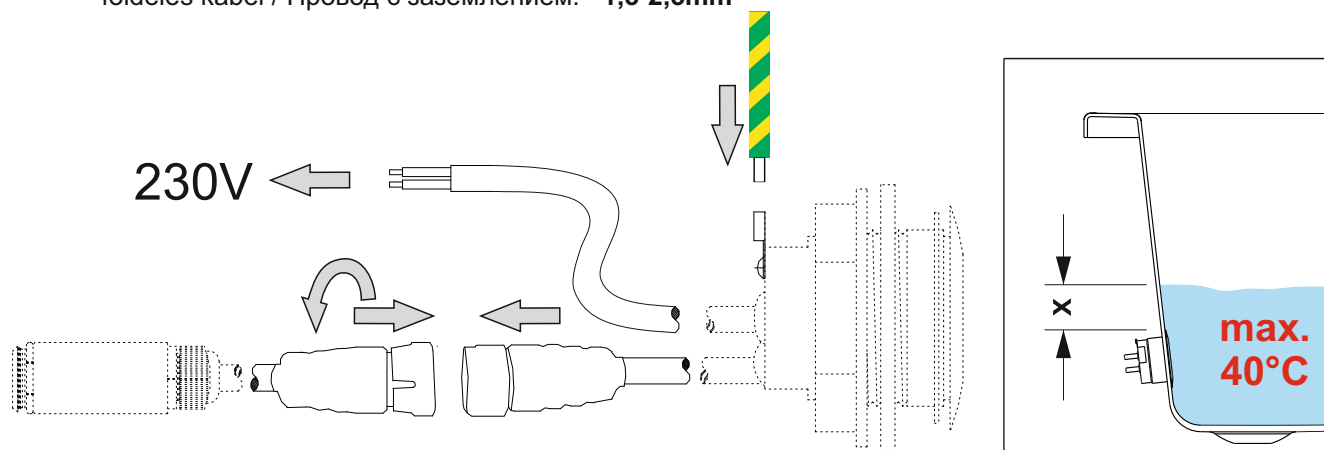

- 9**
- jistič / circuit breaker / Stroomonderbreker / Leistungsschalter / Disjoncteur / wyłącznik nadmiarowoprądowy / áramkör megszakító / Устройства защитного отключения УЗО (автомат) / : **6A char. B**
  - proudový chránič / leakage circuit breaker / lekspanning stroomonderbreker / Fehlerstromschutzschalter / disjoncteur de fuite de courant / wyłącznik różnicowoprądowy / szivárgás áramkör megszakító / Электрический предохранитель: **max. 30mA**
  - el. prívod / el. supply / Netspanningskabel / Netzkabel / Câble secteur / przewód zasilający / el. ellátás / Электрический провод: **СҮKY-O 2x1,5mm<sup>2</sup>**
  - zemní kábel / earthing cable / Aardkabel / Erdungskabel / fil de terre / przewód uziemiający / földelés kábel / Провод с заземлением: **1,5-2,5mm<sup>2</sup>**