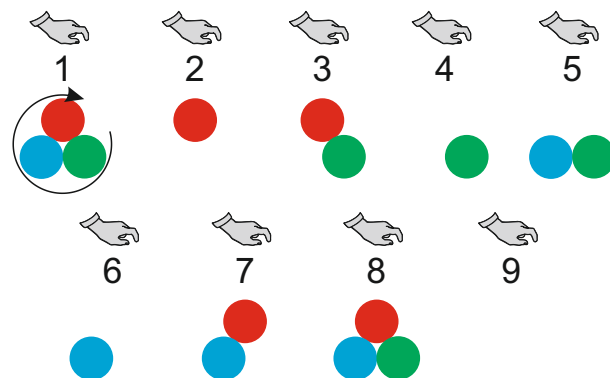

- 9**
- jistič / circuit breaker / Stroomonderbreker / Leistungsschalter / Disjoncteur / wyłącznik nadmiarowoprądowy / áramkör megszakító / Устройства защитного отключения УЗО (автомат) / : **6A char. B**
  - proudový chránič / leakage circuit breaker / lekspanning stroomonderbreker / Fehlerstromschutzschalter / disjoncteur de fuite de courant / wyłącznik różnicowoprądowy / szivárgás áramkör megszakító / Электрический предохранитель: **max. 30mA**
  - el. prívod / el. supply / Netspanningskabel / Netzkabel / Câble secteur / przewód zasilający / el. ellátás / Электрический провод: **СҮKY-O 2x1,5mm<sup>2</sup>**
  - zemní kábel / earthing cable / Aardkabel / Erdungskabel / fil de terre / przewód uziemiający / földelés kábel / Провод с заземлением: **1,5-2,5mm<sup>2</sup>**

Světlo / Light / Licht / Licht /  
Eclairage / Oświelenie /  
Világítás / Подсветка

Barevná terapie / Colour therapy / Farbtherapie /  
Kleurentherapie / Thérapie de la couleur /  
Terapia kolorem / Szinterápia / Хромотерапия