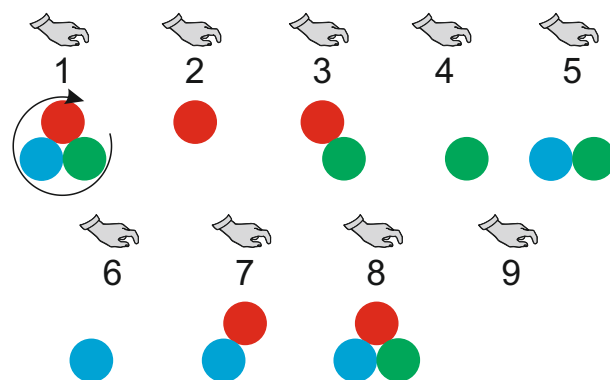

- 9**
- jistič / circuit breaker / Stroomonderbreker / Leistungsschalter / Disjoncteur / wyłącznik nadmiarowoprądowy / áramkör megszakító / Устройства защитного отключения УЗО (автомат) / : **6A char. B**
 - proudový chránič / leakage circuit breaker / lekspanning stroomonderbreker / Fehlerstromschutzschalter / disjoncteur de fuite de courant / wyłącznik różnicowoprądowy / szivárgás áramkör megszakító / Электрический предохранитель: **max. 30mA**
 - el. přívod / el. supply / Netspanningskabel / Netzkabel / Câble secteur / przewód zasilający / el. ellátás / Электрический провод: **СҮKY-O 2x1,5mm²**
 - zemní kabel / earthing cable / Aardkabel / Erdungskabel / fil de terre / przewód uziemiający / földelés kábel / Провод с заземлением: **1,5-2,5mm²**

Světlo / Light / Licht / Licht /
Eclairage / Oświetlenie /
Világítás / Подсветка

Barevná terapie / Colour therapy / Farbtherapie /
Kleurentherapie / Thérapie de la couleur /
Terapia kolorem / Szinterápia / Хромотерапия