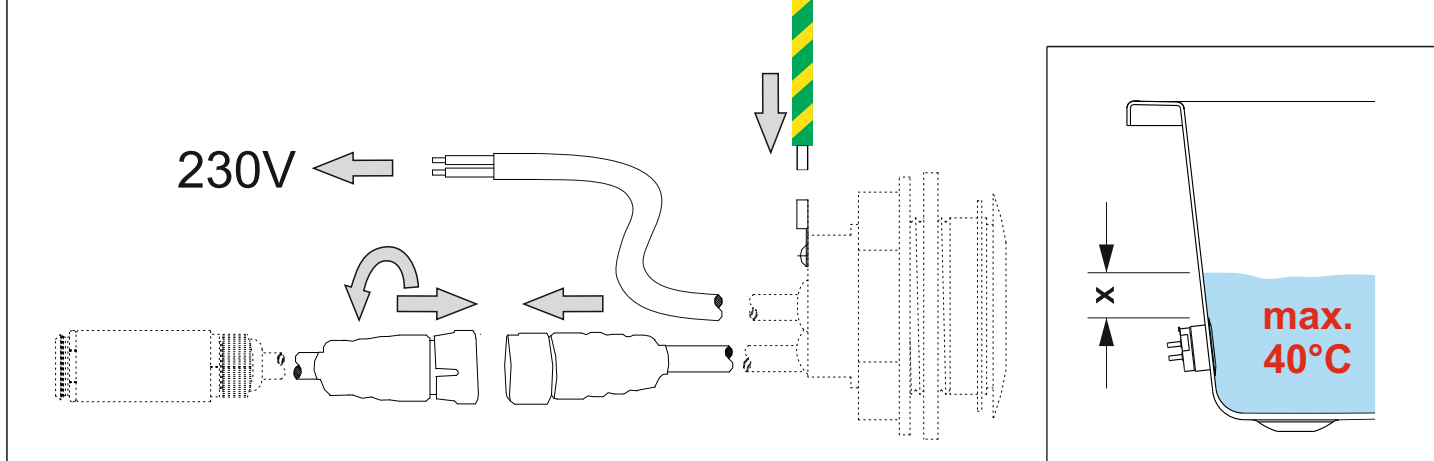

- 9**
- jistič / circuit breaker / Stroomonderbreker / Leistungsschalter / Disjoncteur / wyłącznik nadmiarowoprądowy / áramkör megszakító / Устройства защитного отключения УЗО (автомат) / : **6A char. B**
 - proudový chránič / leakage circuit breaker / lekspanning stroomonderbreker / Fehlerstromschutzschalter / disjoncteur de fuite de courant / wyłącznik różnicowoprądowy / szivárgás áramkör megszakító / Электрический предохранитель: **max. 30mA**
 - el. přívod / el. supply / Netspanningskabel / Netzkabel / Câble secteur / przewód zasilający / el. ellátás / Электрический провод: **СҮKY-O 2x1,5mm²**
 - zemní kabel / earthing cable / Aardkabel / Erdungskabel / fil de terre / przewód uziemiający / földelés kábel / Провод с заземлением: **1,5-2,5mm²**