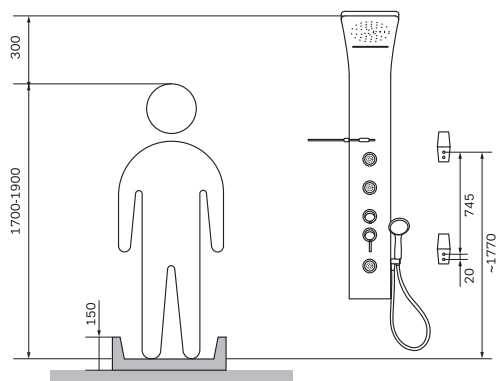

AM·PM

Joy
W85P-2-136AW

ENG Shower panel

RUS Душевая панель

01	shower panel	душевая панель	×1
02	shelf	полка	×1
03	bracket for shelf in assembly	кронштейн полки в сборе	×2
04	decorative caps	декоративная заглушки	×4
05	hand shower	ручная душевая лейка	×1

06	bracket for hand shower	кронштейн ручного душа	×1
07	hose	шланг ручного душа	×1
08	screw	саморез	×4
09	wall bracket	настенный кронштейн	×2
10	dowel	дюбель	×4

All dimensions are measured from the bottom surfaces (floor, shower tray, bathtub), on which the person is located, during using of shower panel.

Все размеры указаны от поверхности (пол, душевой поддон, ванна), на которой будет находиться человек, во время использования душевой панели.

AM·PM

AM.PM Europe GmbH
Torstrasse 177 D-10115 Berlin
www.ampm-world.com 02/2018