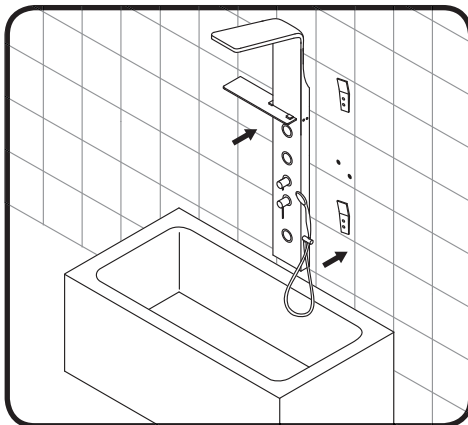

AM·PM

Joy
W85P-2-136AW

ENG Shower panel

RUS Душевая панель

01	shower panel	душевая панель	×1
02	shelf	полка	×1
03	bracket for shelf in assembly	кронштейн полки в сборе	×2
04	decorative caps	декоративная заглушки	×4
05	hand shower	ручная душевая лейка	×1

06	bracket for hand shower	кронштейн ручного душа	×1
07	hose	шланг ручного душа	×1
08	screw	саморез	×4
09	wall bracket	настенный кронштейн	×2
10	dowel	дюбель	×4

All dimensions are measured from the bottom surfaces (floor, shower tray, bathtub), on which the person is located, during using of shower panel.

Все размеры указаны от поверхности (пол, душевой поддон, ванна), на которой будет находиться человек, во время использования душевой панели.

AM·PM

AM.PM Europe GmbH
Torstrasse 177 D-10115 Berlin
www.ampm-world.com 02/2018