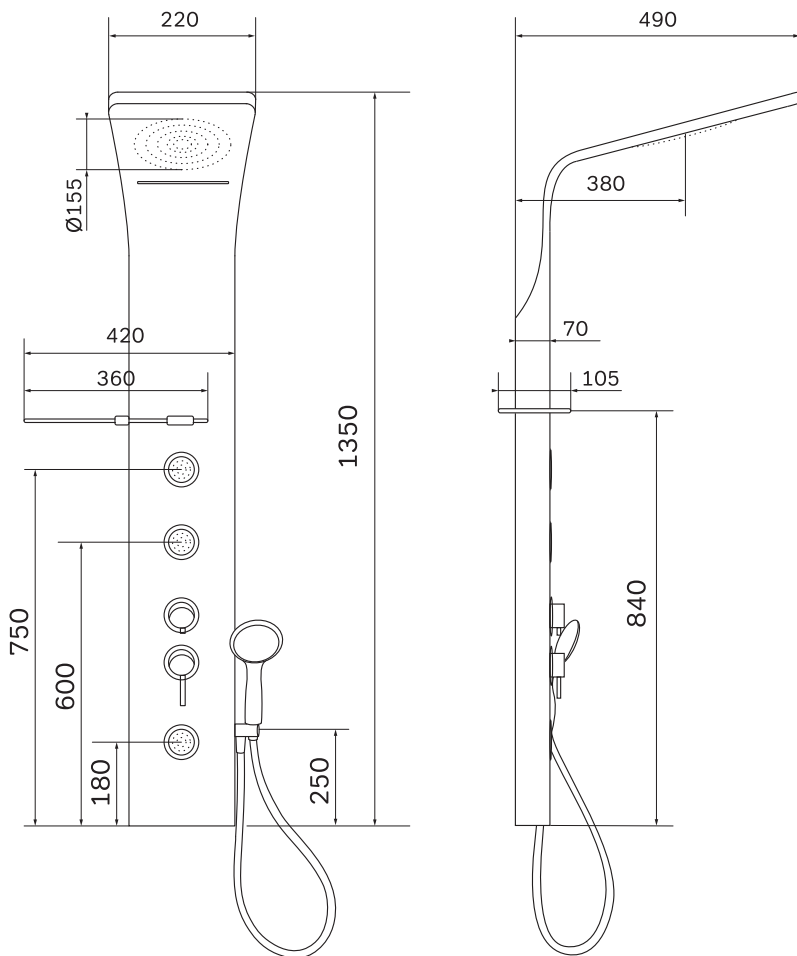

AM·PM

Joy
W85P-2-136AW

ENG Shower panel

RUS Душевая панель

01	shower panel	душевая панель	×1
02	shelf	полка	×1
03	bracket for shelf in assembly	кронштейн полки в сборе	×2
04	decorative caps	декоративная заглушки	×4
05	hand shower	ручная душевая лейка	×1

06	bracket for hand shower	кронштейн ручного душа	×1
07	hose	шланг ручного душа	×1
08	screw	саморез	×4
09	wall bracket	настенный кронштейн	×2
10	dowel	дюбель	×4

All dimensions are measured from the bottom surfaces (floor, shower tray, bathtub), on which the person is located, during using of shower panel.

Все размеры указаны от поверхности (пол, душевой поддон, ванна), на которой будет находиться человек, во время использования душевой панели.

AM·PM

AM.PM Europe GmbH
Torstrasse 177 D-10115 Berlin
www.ampm-world.com 02/2018