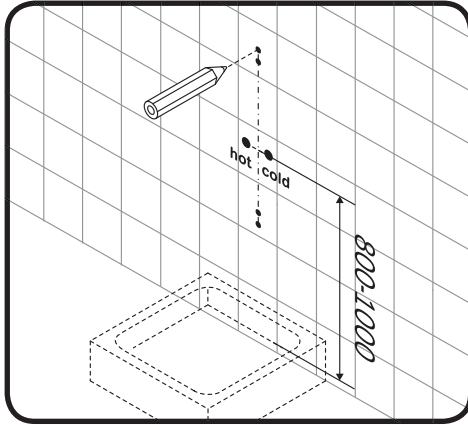

AM·PM

Joy
W85P-2-136AW

ENG Shower panel

RUS Душевая панель

01	shower panel	душевая панель	×1
02	shelf	полка	×1
03	bracket for shelf in assembly	кронштейн полки в сборе	×2
04	decorative caps	декоративная заглушки	×4
05	hand shower	ручная душевая лейка	×1

06	bracket for hand shower	кронштейн ручного душа	×1
07	hose	шланг ручного душа	×1
08	screw	саморез	×4
09	wall bracket	настенный кронштейн	×2
10	dowel	дюбель	×4

All dimensions are measured from the bottom surfaces (floor, shower tray, bathtub), on which the person is located, during using of shower panel.

Все размеры указаны от поверхности (пол, душевой поддон, ванна), на которой будет находиться человек, во время использования душевой панели.

AM·PM

AM.PM Europe GmbH
Torstrasse 177 D-10115 Berlin
www.ampm-world.com 02/2018