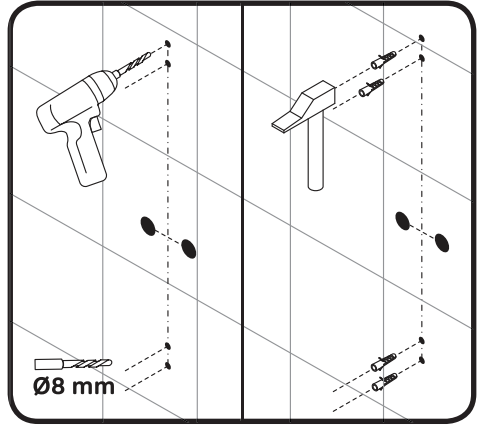

AM·PM

Joy
W85P-2-136AW

ENG Shower panel

RUS Душевая панель

01	shower panel	душевая панель	×1
02	shelf	полка	×1
03	bracket for shelf in assembly	кронштейн полки в сборе	×2
04	decorative caps	декоративная заглушки	×4
05	hand shower	ручная душевая лейка	×1

06	bracket for hand shower	кронштейн ручного душа	×1
07	hose	шланг ручного душа	×1
08	screw	саморез	×4
09	wall bracket	настенный кронштейн	×2
10	dowel	дюбель	×4

All dimensions are measured from the bottom surfaces (floor, shower tray, bathtub), on which the person is located, during using of shower panel.

Все размеры указаны от поверхности (пол, душевой поддон, ванна), на которой будет находиться человек, во время использования душевой панели.

AM·PM

AM.PM Europe GmbH
Torstrasse 177 D-10115 Berlin
www.ampm-world.com 02/2018