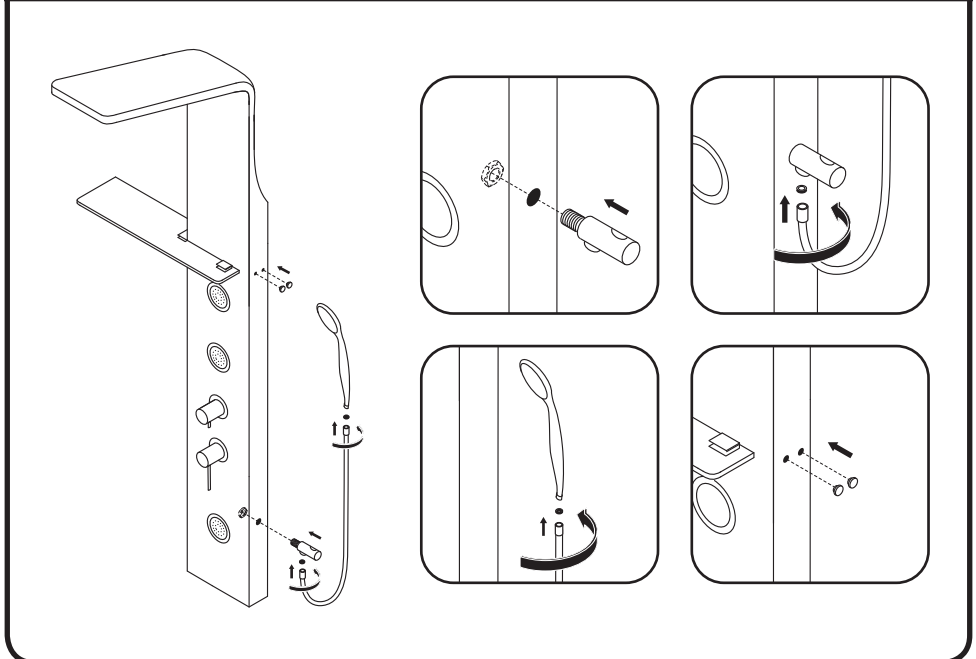

AM·PM

Joy
W85P-2-136AW

ENG Shower panel

RUS Душевая панель

01	shower panel	душевая панель	×1
02	shelf	полка	×1
03	bracket for shelf in assembly	кронштейн полки в сборе	×2
04	decorative caps	декоративная заглушки	×4
05	hand shower	ручная душевая лейка	×1

06	bracket for hand shower	кронштейн ручного душа	×1
07	hose	шланг ручного душа	×1
08	screw	саморез	×4
09	wall bracket	настенный кронштейн	×2
10	dowel	дюбель	×4

All dimensions are measured from the bottom surfaces (floor, shower tray, bathtub), on which the person is located, during using of shower panel.

Все размеры указаны от поверхности (пол, душевой поддон, ванна), на которой будет находиться человек, во время использования душевой панели.

AM·PM

AM.PM Europe GmbH
Torstrasse 177 D-10115 Berlin
www.ampm-world.com 02/2018