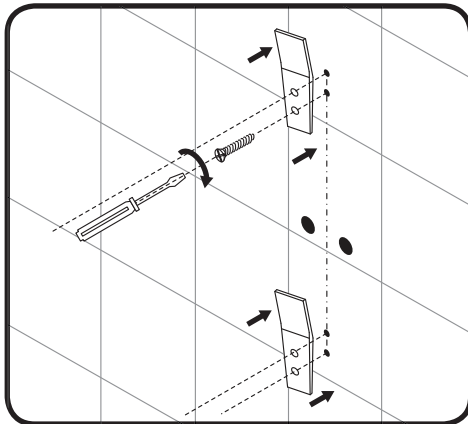

AM·PM

Joy
W85P-2-136AW

ENG Shower panel

RUS Душевая панель

01	shower panel	душевая панель	×1
02	shelf	полка	×1
03	bracket for shelf in assembly	кронштейн полки в сборе	×2
04	decorative caps	декоративная заглушки	×4
05	hand shower	ручная душевая лейка	×1

06	bracket for hand shower	кронштейн ручного душа	×1
07	hose	шланг ручного душа	×1
08	screw	саморез	×4
09	wall bracket	настенный кронштейн	×2
10	dowel	дюбель	×4

All dimensions are measured from the bottom surfaces (floor, shower tray, bathtub), on which the person is located, during using of shower panel.

Все размеры указаны от поверхности (пол, душевой поддон, ванна), на которой будет находиться человек, во время использования душевой панели.

AM·PM

AM.PM Europe GmbH
Torstrasse 177 D-10115 Berlin
www.ampm-world.com 02/2018