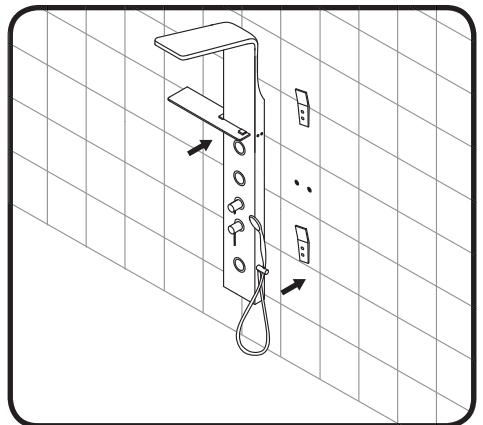

AM·PM

Joy
W85P-2-136AW

ENG Shower panel

RUS Душевая панель

01	shower panel	душевая панель	×1
02	shelf	полка	×1
03	bracket for shelf in assembly	кронштейн полки в сборе	×2
04	decorative caps	декоративная заглушки	×4
05	hand shower	ручная душевая лейка	×1

06	bracket for hand shower	кронштейн ручного душа	×1
07	hose	шланг ручного душа	×1
08	screw	саморез	×4
09	wall bracket	настенный кронштейн	×2
10	dowel	дюбель	×4

All dimensions are measured from the bottom surfaces (floor, shower tray, bathtub), on which the person is located, during using of shower panel.

Все размеры указаны от поверхности (пол, душевой поддон, ванна), на которой будет находиться человек, во время использования душевой панели.

AM·PM

AM.PM Europe GmbH
Torstrasse 177 D-10115 Berlin
www.ampm-world.com 02/2018