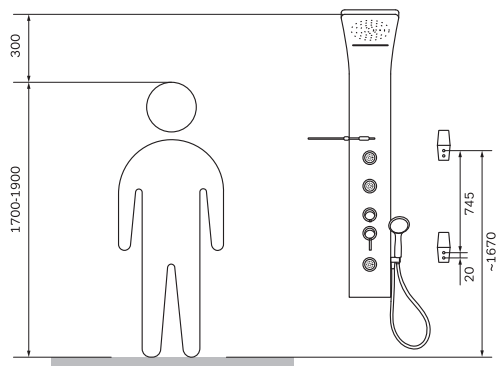

AM·PM

Joy
W85P-2-136AW

ENG Shower panel

RUS Душевая панель

01	shower panel	душевая панель	×1
02	shelf	полка	×1
03	bracket for shelf in assembly	кронштейн полки в сборе	×2
04	decorative caps	декоративная заглушки	×4
05	hand shower	ручная душевая лейка	×1

06	bracket for hand shower	кронштейн ручного душа	×1
07	hose	шланг ручного душа	×1
08	screw	саморез	×4
09	wall bracket	настенный кронштейн	×2
10	dowel	дюбель	×4

All dimensions are measured from the bottom surfaces (floor, shower tray, bathtub), on which the person is located, during using of shower panel.

Все размеры указаны от поверхности (пол, душевой поддон, ванна), на которой будет находиться человек, во время использования душевой панели.

AM·PM

AM.PM Europe GmbH
Torstrasse 177 D-10115 Berlin
www.ampm-world.com 02/2018