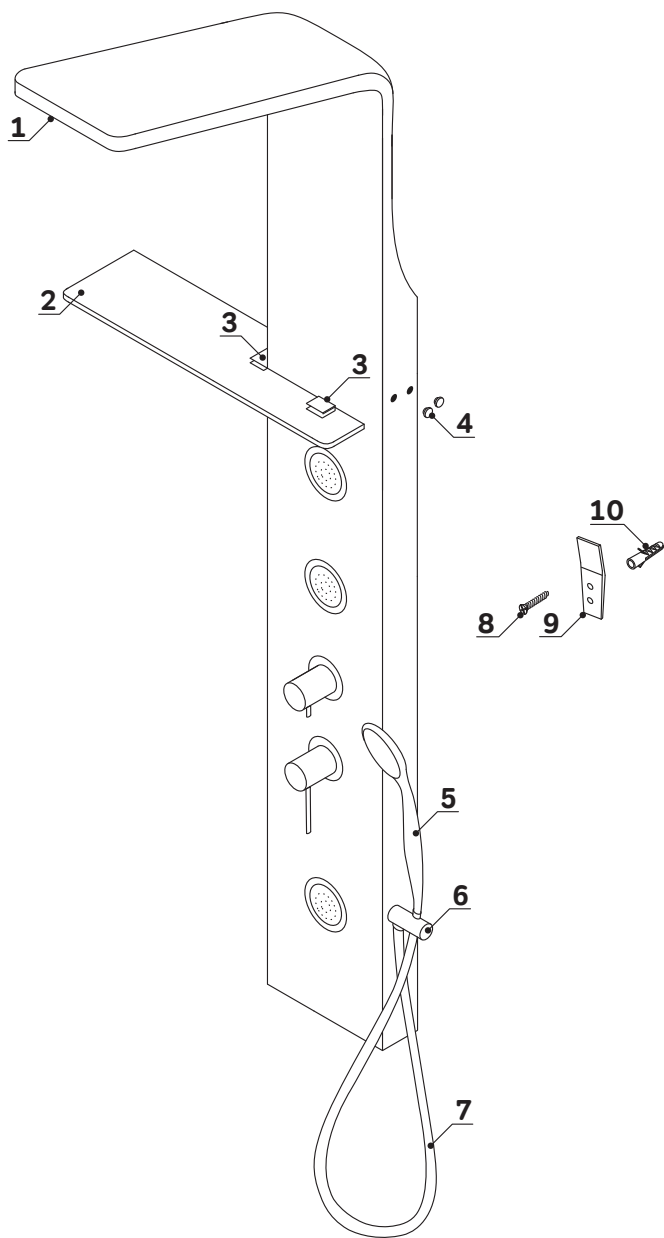

AM·PM

Joy
W85P-2-136AW

ENG Shower panel

RUS Душевая панель

01	shower panel	душевая панель	×1
02	shelf	полка	×1
03	bracket for shelf in assembly	кронштейн полки в сборе	×2
04	decorative caps	декоративная заглушки	×4
05	hand shower	ручная душевая лейка	×1

06	bracket for hand shower	кронштейн ручного душа	×1
07	hose	шланг ручного душа	×1
08	screw	саморез	×4
09	wall bracket	настенный кронштейн	×2
10	dowel	дюбель	×4

All dimensions are measured from the bottom surfaces (floor, shower tray, bathtub), on which the person is located, during using of shower panel.

Все размеры указаны от поверхности (пол, душевой поддон, ванна), на которой будет находиться человек, во время использования душевой панели.

AM·PM

AM.PM Europe GmbH
Torstrasse 177 D-10115 Berlin
www.ampm-world.com 02/2018