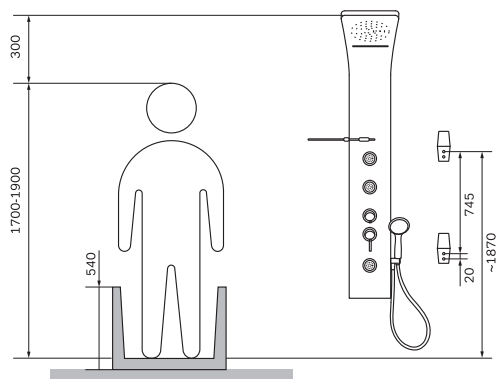

AM·PM

Joy
W85P-2-136AW

ENG Shower panel

RUS Душевая панель

01	shower panel	душевая панель	×1
02	shelf	полка	×1
03	bracket for shelf in assembly	кронштейн полки в сборе	×2
04	decorative caps	декоративная заглушки	×4
05	hand shower	ручная душевая лейка	×1

06	bracket for hand shower	кронштейн ручного душа	×1
07	hose	шланг ручного душа	×1
08	screw	саморез	×4
09	wall bracket	настенный кронштейн	×2
10	dowel	дюбель	×4

All dimensions are measured from the bottom surfaces (floor, shower tray, bathtub), on which the person is located, during using of shower panel.

Все размеры указаны от поверхности (пол, душевой поддон, ванна), на которой будет находиться человек, во время использования душевой панели.

AM·PM

AM.PM Europe GmbH
Torstrasse 177 D-10115 Berlin
www.ampm-world.com 02/2018