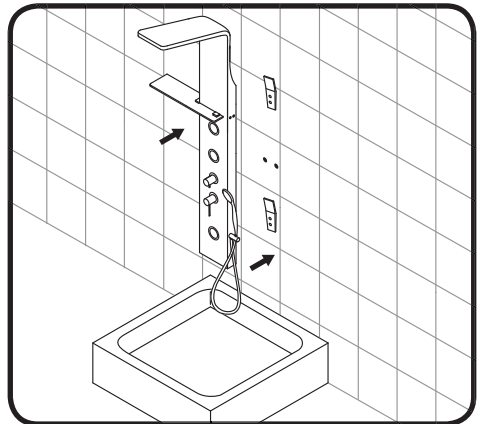

AM·PM

Joy
W85P-2-136AW

ENG Shower panel

RUS Душевая панель

01	shower panel	душевая панель	×1
02	shelf	полка	×1
03	bracket for shelf in assembly	кронштейн полки в сборе	×2
04	decorative caps	декоративная заглушки	×4
05	hand shower	ручная душевая лейка	×1

06	bracket for hand shower	кронштейн ручного душа	×1
07	hose	шланг ручного душа	×1
08	screw	саморез	×4
09	wall bracket	настенный кронштейн	×2
10	dowel	дюбель	×4

All dimensions are measured from the bottom surfaces (floor, shower tray, bathtub), on which the person is located, during using of shower panel.

Все размеры указаны от поверхности (пол, душевой поддон, ванна), на которой будет находиться человек, во время использования душевой панели.

AM·PM

AM.PM Europe GmbH
Torstrasse 177 D-10115 Berlin
www.ampm-world.com 02/2018