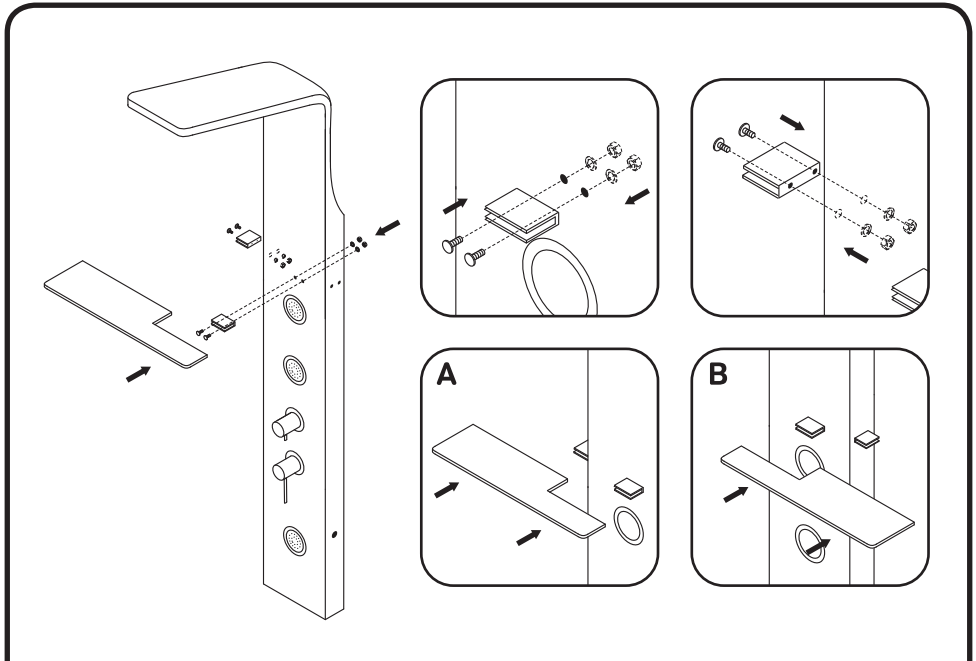

AM·PM

Joy
W85P-2-136AW

ENG Shower panel

RUS Душевая панель

01	shower panel	душевая панель	×1
02	shelf	полка	×1
03	bracket for shelf in assembly	кронштейн полки в сборе	×2
04	decorative caps	декоративная заглушки	×4
05	hand shower	ручная душевая лейка	×1

06	bracket for hand shower	кронштейн ручного душа	×1
07	hose	шланг ручного душа	×1
08	screw	саморез	×4
09	wall bracket	настенный кронштейн	×2
10	dowel	дюбель	×4

All dimensions are measured from the bottom surfaces (floor, shower tray, bathtub), on which the person is located, during using of shower panel.

Все размеры указаны от поверхности (пол, душевой поддон, ванна), на которой будет находиться человек, во время использования душевой панели.

AM·PM

AM.PM Europe GmbH
Torstrasse 177 D-10115 Berlin
www.ampm-world.com 02/2018