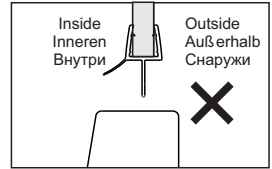

Level
Level
Уровень

Precision knife
Schreibwaren Messer
Канцелярский нож

Silicone
Silikon
Силикон

Drill bits: 1/4"
*Masonry drill bits
Bohrer: 1/4"
*Bohrer für Steinwand
Сверла: 6,4 мм

Set square
Anschlagwinkel
Угольник

Pencil
Bleistift
Карандаш

Mallet
Mallet
Деревянный молоток

*Сверла для каменной стены

1

2

Installation / Montage / Монтаж
 Leine 35P01-80, Berkel 48P01-80

3

4