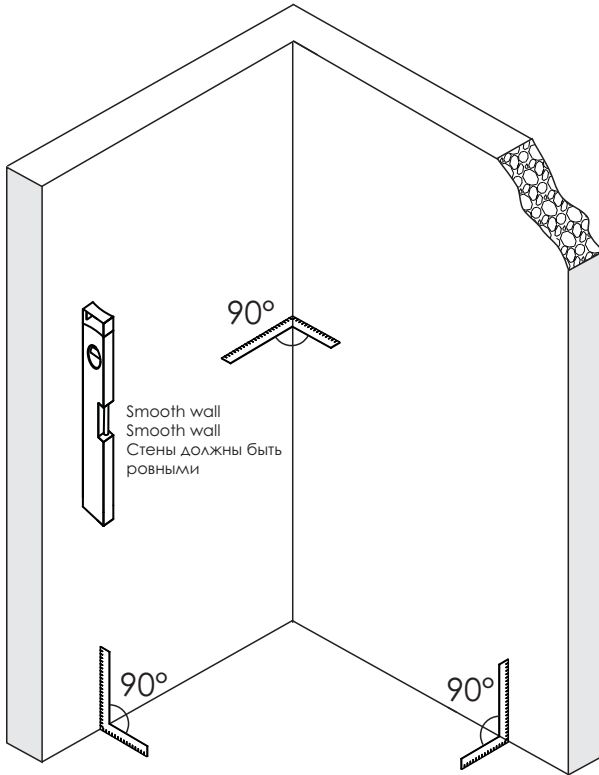

Detailization / Details / В комплект входит
Leine 35P01-80, Berkel 48P01-80

№	Number of pieces Stückzahl Количество	№	Number of pieces Stückzahl Количество
1	3	6	3
2	3	7	3
3	1	8	1+1
4	1	9	1
5	3	10	1

Preparation / Vorbereitung / Подготовка

Level
Level
Уровень

Precision knife
Schreibwaren Messer
Канцелярский нож

Silicone
Silikon
Силикон

Drill bits: 1/4"
*Masonry drill bits
Bohrer: 1/4"
*Bohrer für Steinwand
Сверла: 6,4 мм

Set square
Anschlagwinkel
Угольник