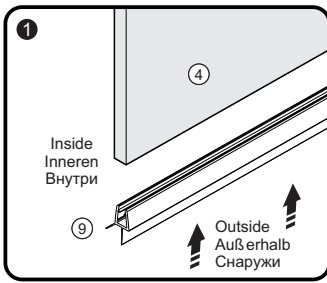

Level
Level
Уровень

Precision knife
Schreibwaren Messer
Канцелярский нож

Silicone
Silikon
Силикон

Drill bits: 1/4"
*Masonry drill bits
Bohrer: 1/4"
*Bohrer für Steinwand
Сверла: 6,4 мм

Set square
Anschlagwinkel
Угольник

Pencil
Bleistift
Карандаш

Mallet
Mallet
Деревянный молоток

*Сверла для каменной стены

1

2

Installation / Montage / Монтаж
 Leine 35P01-80, Berkel 48P01-80

3

4