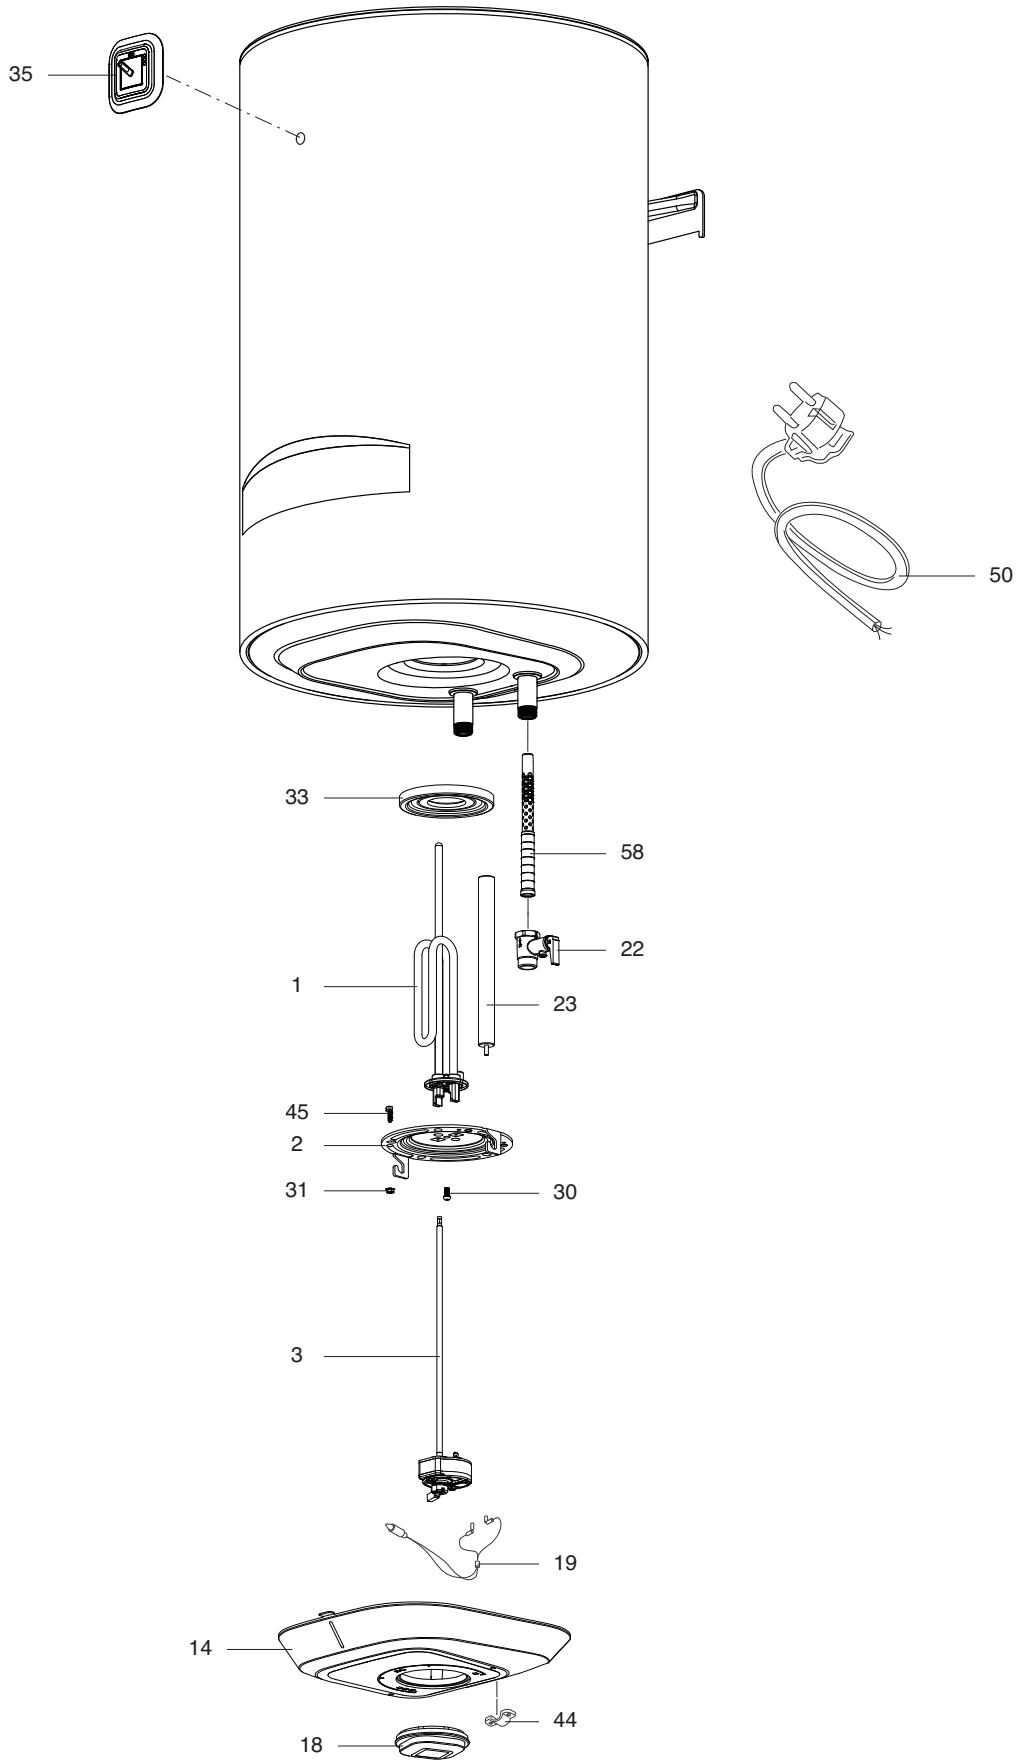

ARISTON

SPARE PARTS EXPLODED VIEW STORAGE ELECTRIC WATER HEATERS

Model

PRO1/BLU1 V PL

R8218113-02 - 04/09/2018

PRO1/BLU1 V PL

Storage Electric Water Heaters

1	3700589	PRO1 R 50 V PL	06-2018	-
2	3700527	PRO1 R 50 V 1,8K PL	07-2018	-
3	3700528	BLU1 R 50 V PL	07-2018	-
4	3700592	BLU1 R 50 V 1,8K PL	06-2018	-
5	3700590	PRO1 R 80 V PL	06-2018	-
6	3700529	PRO1 R 80 V 1,8K PL	07-2018	-
7	3700530	BLU1 R 80 V PL	07-2018	-
8	3700593	BLU1 R 80 V 1,8K PL	06-2018	-
9	3700591	PRO1 R 100 V PL	06-2018	-
10	3700531	PRO1 R 100 V 1,8K PL	07-2018	-
11	3700532	BLU1 R 100 V PL	07-2018	-
12	3700594	BLU1 R 100 V 1,8K PL	06-2018	-
13	3700566	PRO1 R 120 V 1,8K PL	08-2018	-
14	3700567	PRO1 R 150 V 1,8K PL	08-2018	-

Col	Reference	Model type	Begin	End