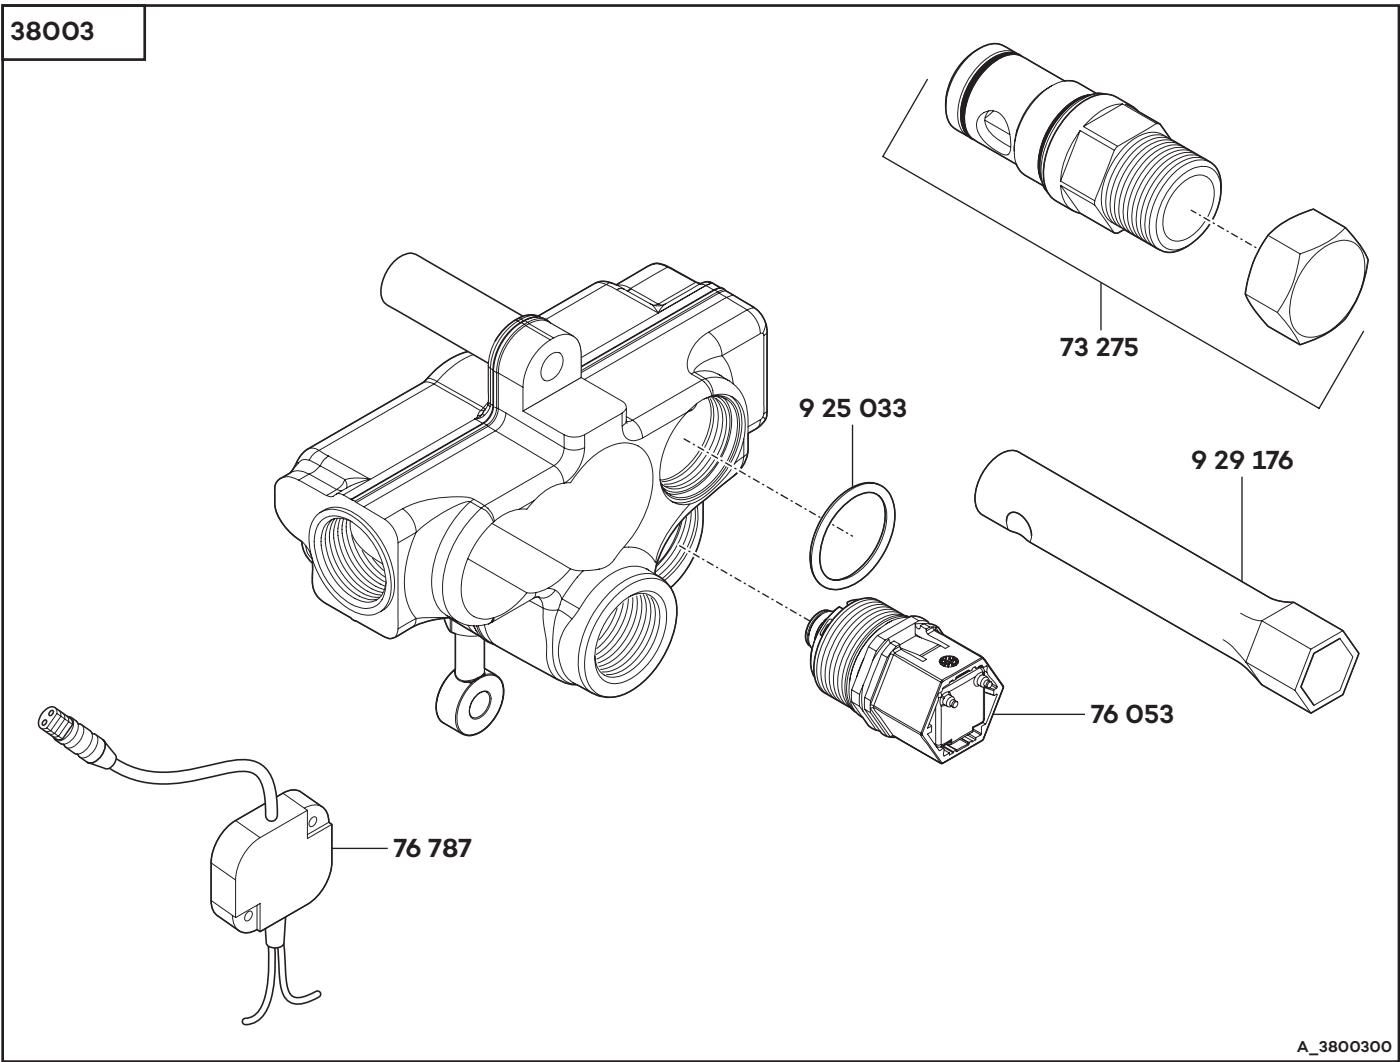

38003

A_3800300

38003	UP-Rohbau-Set DN 15	pre-installation set DN 15	inbouwdeel 1/2"
73 275	Spülset	sink unit	spoelset
76 053	Magnetventil	magnetic valve	magneetplug
76 787	Netzteil	mains adaptor	accu stekker
925 033	O-Ring 20 x 2	O-ring 20 x 2	o-ring 20 x 2
929 176	Sechskantschlüssel	hexagon key	inbus (6-kant)