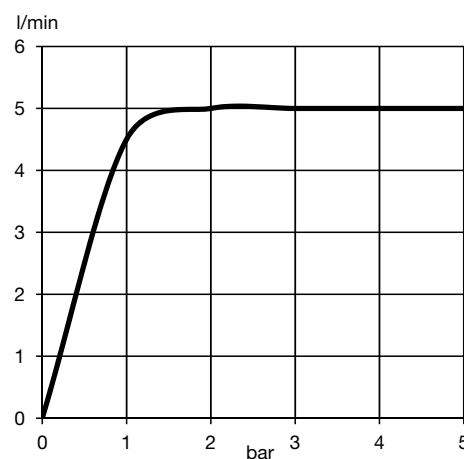

Опция:

применяя встр. элемент 38 001 или 38 002 -
возможность предв. установки т-ры

Фото продукта

Размеры

График расхода воды

Достоверную информацию уточняйте на santehnica.ru.