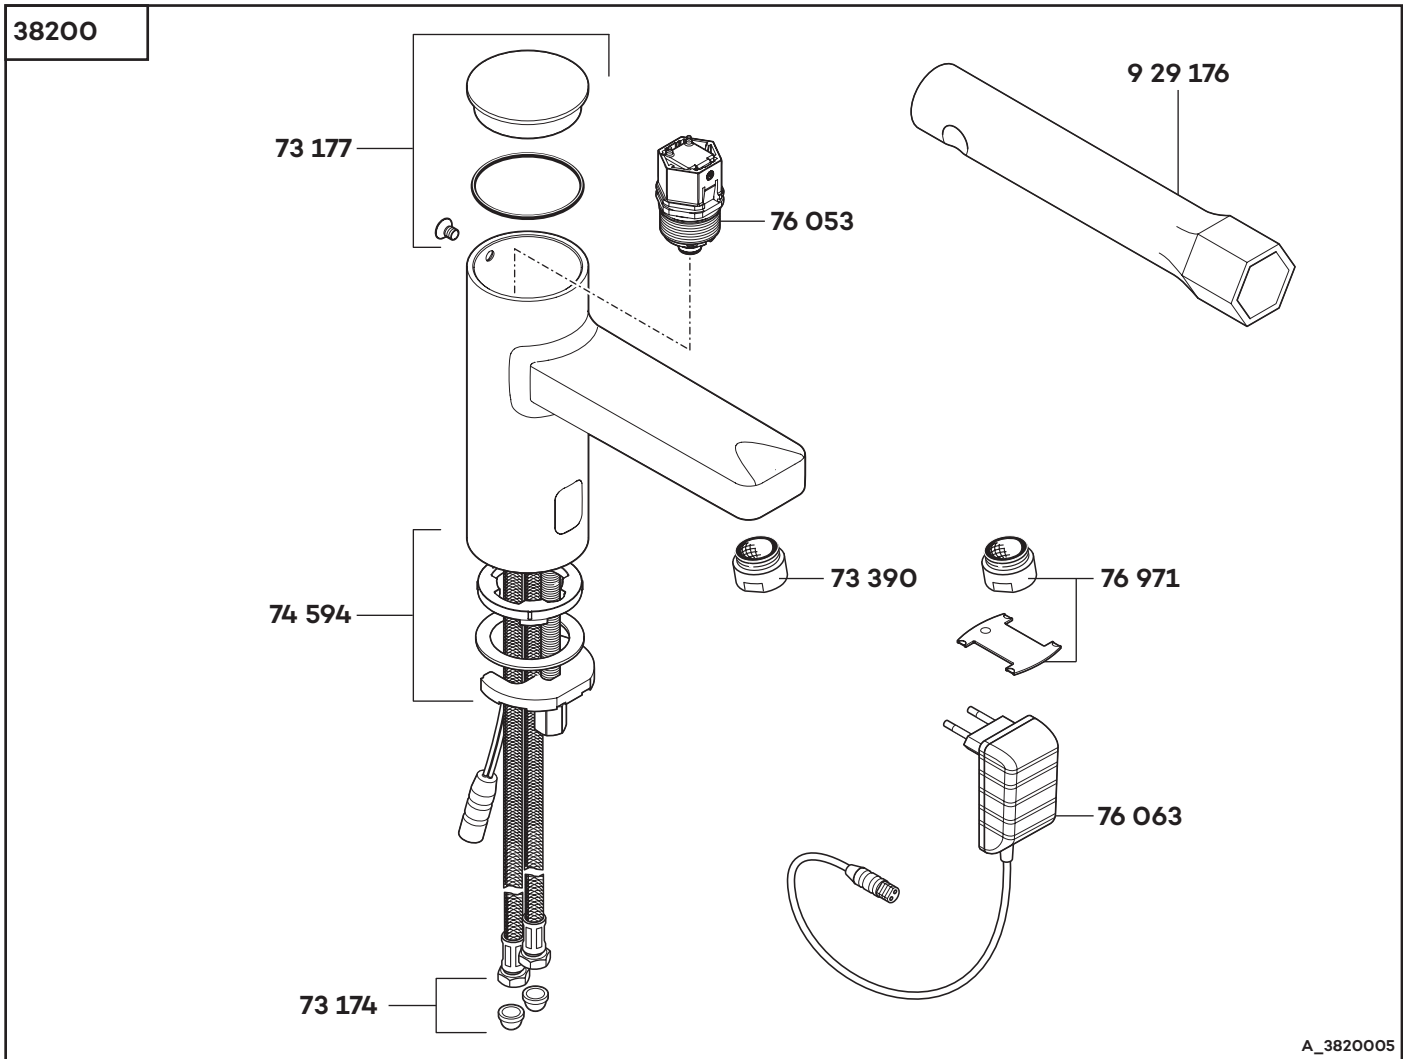

KLUDI ZENTA E

A_3820005

38200	Elektronische Waschtischarmatur mit Netzteil DN 15	electronic controlled basin mixer with main adaptor DN 15	elektronische wastafelmengkraan met accu stekker 1/2"
73 174	Siebichtung	waste grate washer	zeefdichting
73 177	Kappe	cap	dop
73 390	s-pointer Luftsprudler M 24 x 1	s-pointer aerator M 24 x 1	s-pointer perlator M 24 x 1
74 594	Befestigungssatz	assembling set	bevestigingsset
76 053	Magnetventil	magnetic valve	magneetplug
76 063	Netzteil 12V	mains adaptor 12V	accu stekker 12V
76 971	Strahlregler HC M 24 x 1 PCA diebstahlsicher	flow straightener HC M 24 x 1 PCA antitheft device	straalbreker HC M 24 x 1 PCA diefstalbestendig
9 29 176	Sechskantschlüssel	hexagon key	inbus (6-kant)