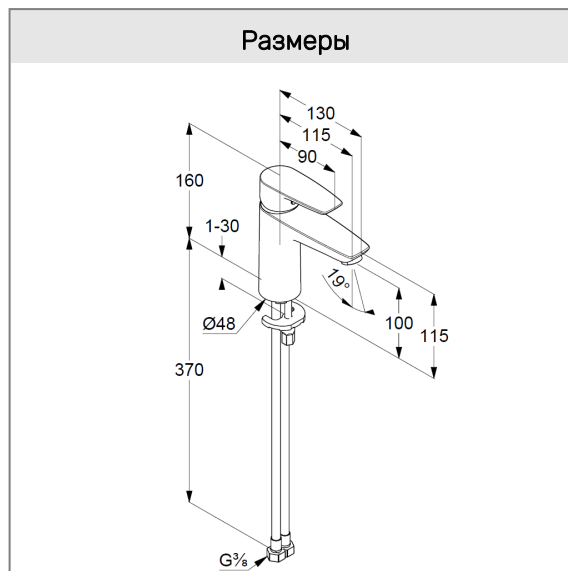

**KLUDI PURE&SOLID**

однорычажный смеситель на умывальник 100 DN 15

**№ арт.:**

34 292 05 75

**Поверхн.:**

хром

**Описание:**

однорычажный смеситель на умывальник 100  
литой рычаг  
монтаж на одно отверстие  
расход воды 7 л/мин при давлении 3 бара  
аэратор М 24 х 1  
керамический картридж  
с ограничителем горячей воды  
без донного клапана  
гибкая подводка G 3/8  
система быстрого монтажа

**Фото**

**Размеры**

**График расхода воды**

Достоверную информацию уточняйте на [santehnica.ru](http://santehnica.ru).