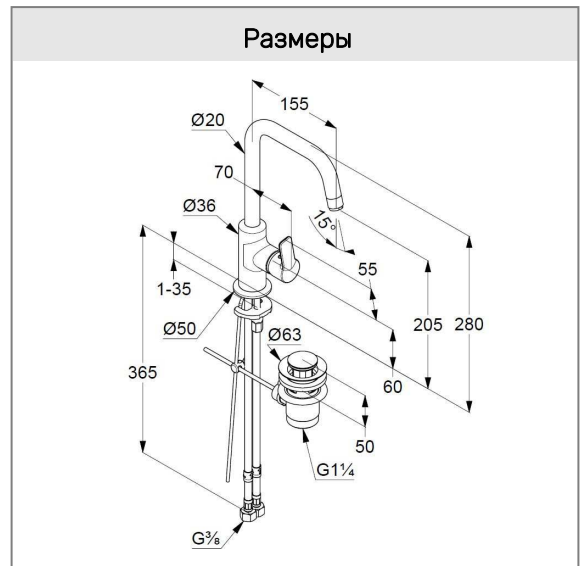

**KLUDI PURE&EASY**

однорычажный смеситель на умывальник DN 15

**№ арт.:**

37 023 05 65

**Поверхн.:**

хром

**Описание:**

однорычажный смеситель на умывальник  
литой рычаг  
поворотный излив  
монтаж на одно отверстие  
расход воды 4,5 л/мин при давлении 3 бара  
аэратор М 18 x 1  
керамический картридж  
с ограничителем горячей воды  
донный клапан G 1 ¼  
система быстрого монтажа  
гибкая подводка G 3/8

**Фото**

**Размеры**

**График расхода воды**

Достоверную информацию уточняйте на [santehnica.ru](http://santehnica.ru).