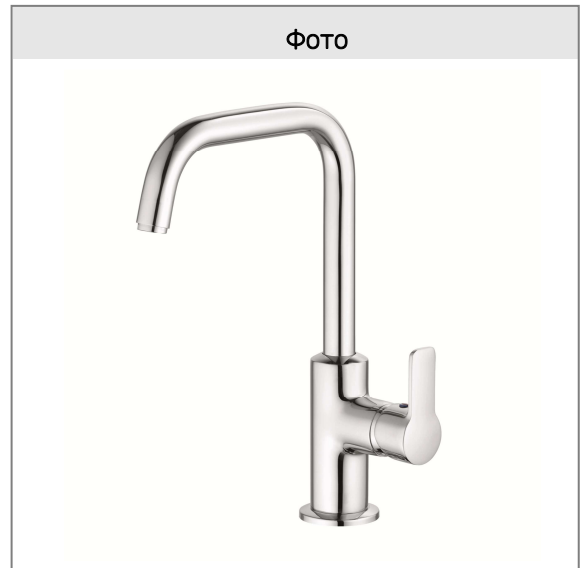

KLUDI PURE&EASY

однорычажный смеситель на умывальник DN 15

№ арт.:

37 023 05 65

Поверхн.:

хром

Описание:

однорычажный смеситель на умывальник
литой рычаг
поворотный излив
монтаж на одно отверстие
расход воды 4,5 л/мин при давлении 3 бара
аэратор М 18 x 1
керамический картридж
с ограничителем горячей воды
донный клапан G 1 ¼
система быстрого монтажа
гибкая подводка G 3/8

Фото