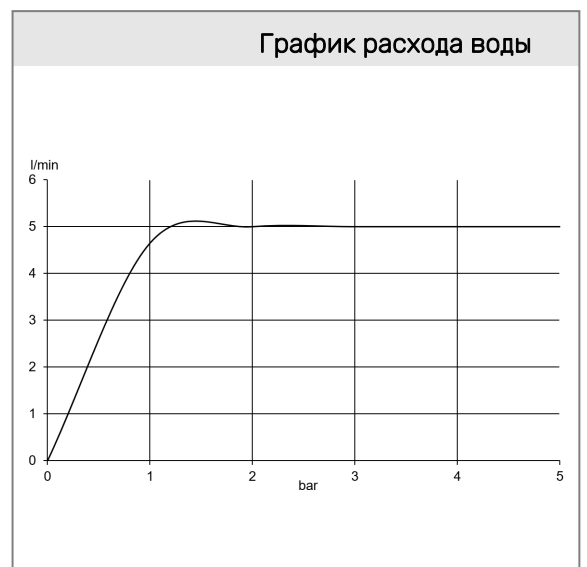

График расхода воды