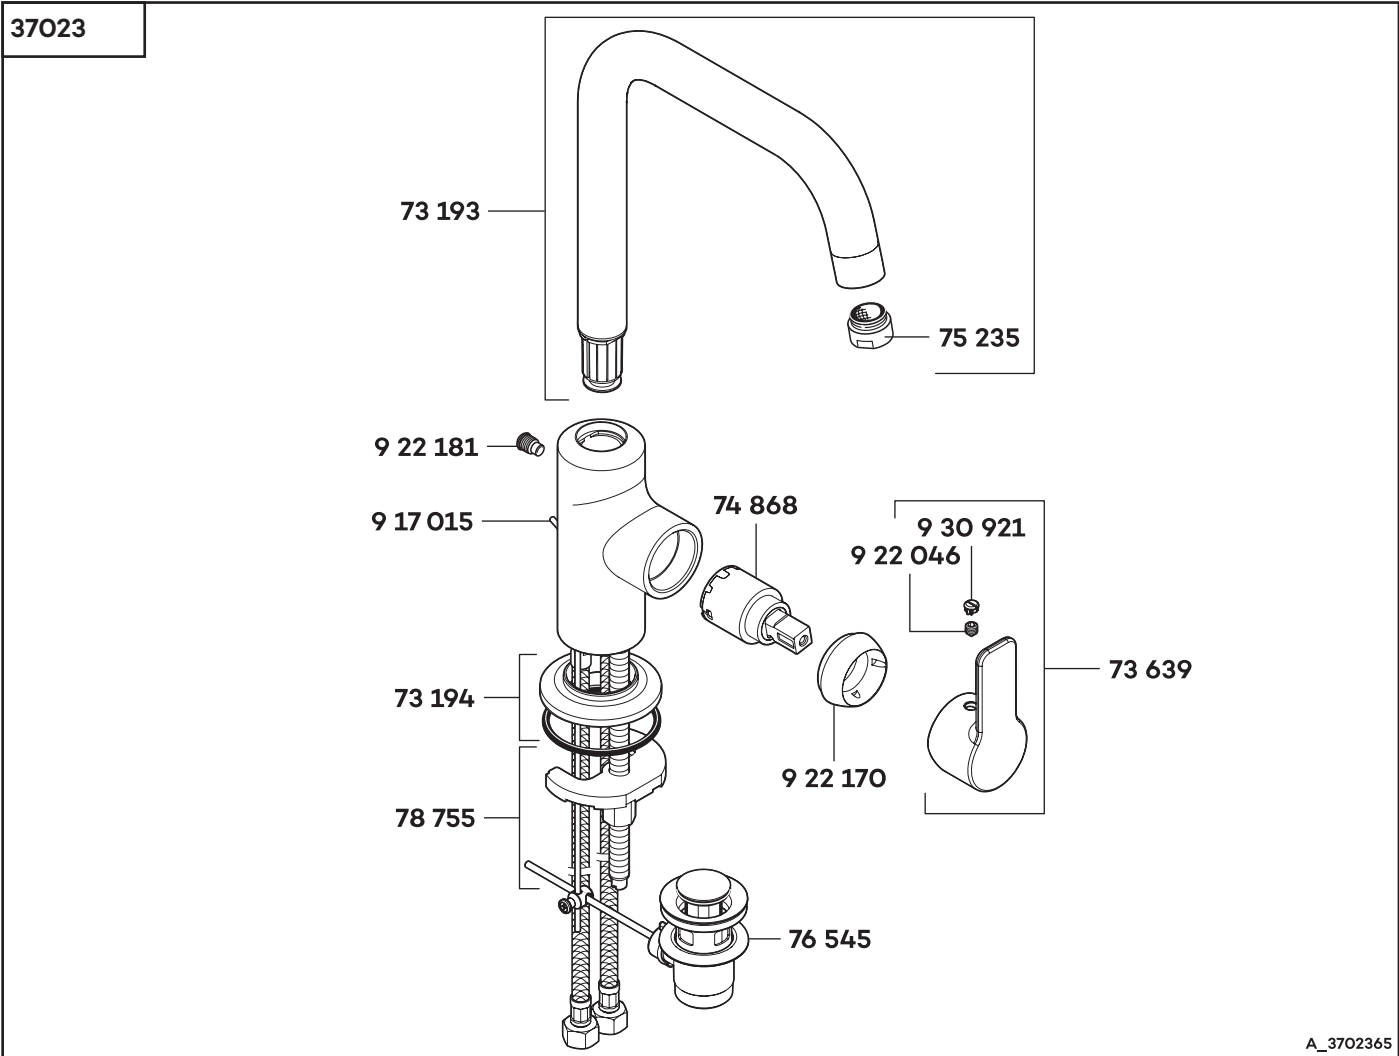

KLUDI PURE & EASY

37023

A_3702365

37023

Waschtisch-Einhandmischer DN 15

single lever basin mixer DN 15

ééngreeps wastafelmengkraan 1/2"

73 193 Auslauf, komplett
 73 194 Rosette, komplett
 73 639 Hebel PURE & EASY
 74 868 Kartusche K 25
 75 235 Strahlregler HC TT M 18 x 1,5 ltr.

76 545 Ablaufgarnitur
 78 755 Befestigungssatz
 917 015 Zugstange
 922 046 Gewindestift
 922 170 Spanschraube
 922 181 Schraube
 930 921 Markierungsstopfen

spout
 wall flange
 lever for PURE & EASY
 cartridge K 25
 flow straightener HC TT M 18 x 1,5 ltr.
 pop up waste
 assembling set
 lift rod
 threading lathe
 screw
 screw
 red/blue insert

uitloop
 rozet
 greep voor PURE & EASY
 cartouche K 25
 straalbreker HC TT M 18 x 1,5 ltr.
 afvoergarnituur
 bevestigingsset
 trekstang
 inbus schroef
 spanschroef
 schroef
 markeringsstop

Достоверную информацию уточняйте на santehnica.ru.