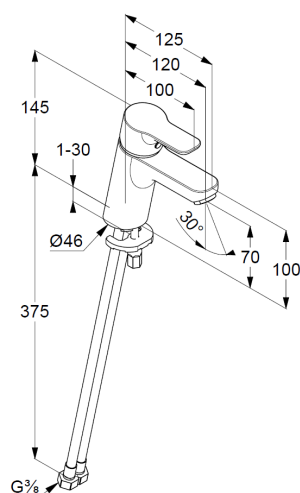

Техкарта

Изделие: KLU DI PURE&EASY
однорычажный смеситель
на умывальник 70

№ арт.: 37 028 05 65

Поверхность: 05 хром

Описание:

литой рычаг
монтаж на одно отверстие
расход воды 7 л/мин при давлении 3 бара
аэратор М 24 x 1
керамический картридж
с ограничителем горячей воды
донный клапан G 1 1/4
система быстрого монтажа
гибкая подводка G 3/8

Фото

Размеры

График расхода воды

Достоверную информацию уточняйте на santehnica.ru.