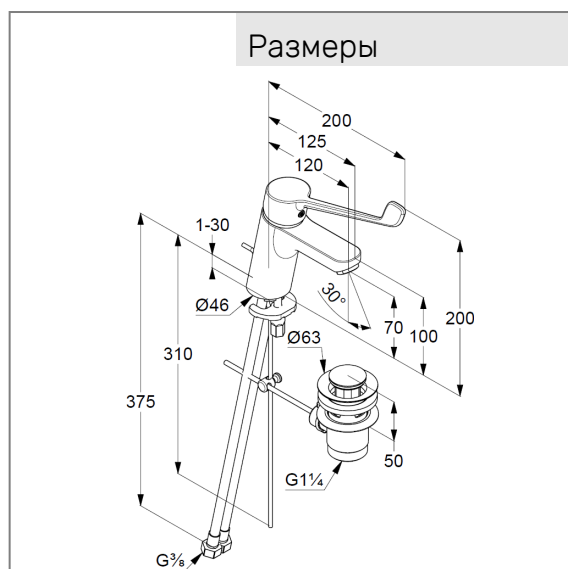

Техкарта

Изделие: KLUDI PURE&EASY CARE
однорычажный смеситель
на умывальник 70

№ арт.: 37 287 05 65

Поверхность: 05 хром

Описание:

рычаг смесителя для больниц 180 мм
монтаж на одно отверстие
расход воды 7 л/мин при давлении 3 бара
аэратор M 24 x 1
керамический картридж
с ограничителем горячей воды
донный клапан G 1 ¼
система быстрого монтажа
гибкая подводка G 3/8

Фото

Размеры

График расхода воды

Достоверную информацию уточняйте на santehnica.ru.