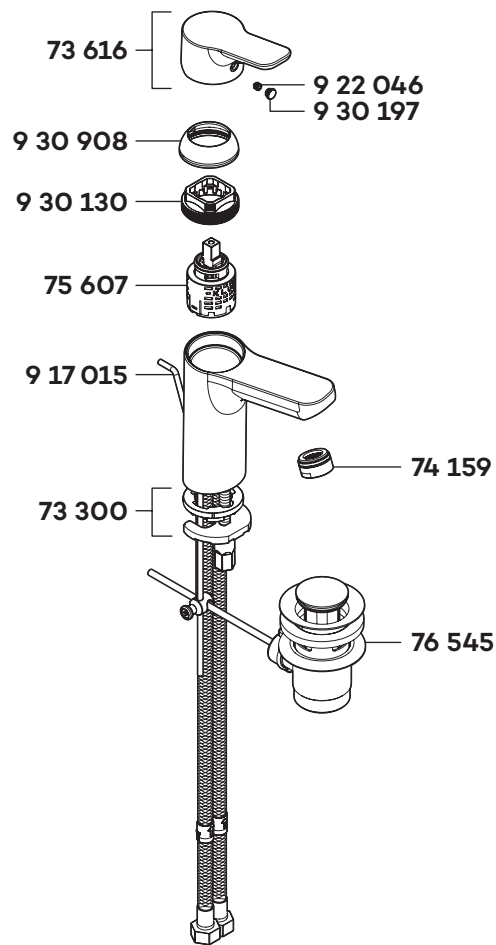

KLUDI PURE & EASY

37290

A_3729065

| 37290 | Waschtisch-Einhandmischer DN 15 | single lever basin mixer DN 15 | ééngreeps wastafelmengkraan 1/2" |
|---------|---------------------------------|--------------------------------|----------------------------------|
| 73 300 | Befestigungssatz | assembling set | bevestigingsset |
| 73 616 | Hebel PURE & EASY | lever for PURE & EASY | greep voor PURE & EASY |
| 74 159 | Strahlregler M24x1-Z-HC | flow straightener M24x1-Z-HC | straalbreker M24x1-Z-HC |
| 75 607 | Steuereinheit | control units | besturingseenheid |
| 76 545 | Ablaufgarnitur | pop up waste | afvoergarnituur |
| 917 015 | Zugstange | lift rod | trekstang |
| 922 046 | Gewindestift | threading lathe | inbus schroef |
| 930 130 | Spannschraube | screw | spanschroef |
| 930 197 | Markierungsstopfen | red/blue insert | markeringsstop |
| 930 908 | Abdeckkappe | cover cap | afdekkap |