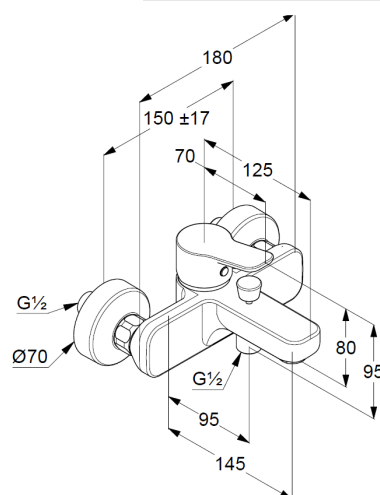

Техкарта

Изделие: KLU DI PURE&EASY
однорычажный смеситель
для ванны и душа

№ арт.: 37 681 05 65

Поверхность: 05 хром

Описание:

литой рычаг
настенный монтаж
класс расхода воды CB
аэратор M 24 x 1
керамический картридж
с ограничителем горячей воды
автоматическое переключение душ/ванна
отвод для душа G 1/2
защита от обратного тока воды
S-образные эксцентрики

Фото

Размеры

График расхода воды

Достоверную информацию уточняйте на santehnica.ru.